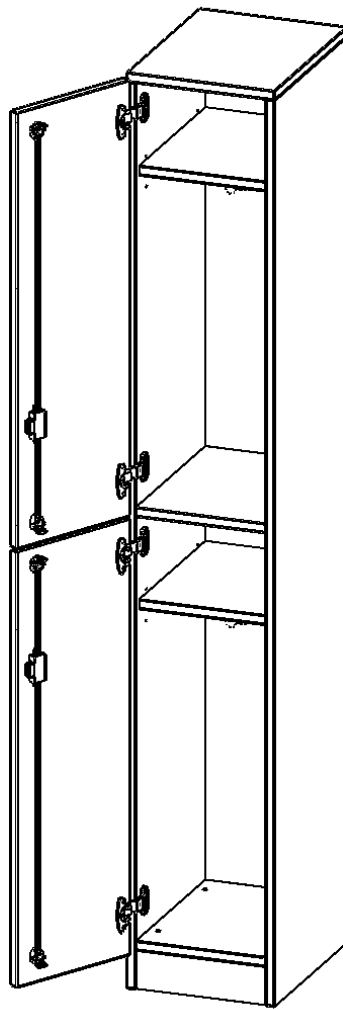

## SPIND SCHRANK, 5 ORDNERHÖHEN - SERIE EVO180

GESAMTHÖHE 190 CM, 2 TÜREN ÜBEREINANDER, TÜREN ÖFFNEN RECHTS ODER LINKS, MIT SOCKEL (81 MM)

### PRODUKTBESCHREIBUNG

Die evo180 Spinde in verschiedenen Variationen sind ein wichtiger Bestandteil unseres evo180 Schrankwandprogrammes. Die Rückwand ist als Sichrückwand ausgeführt, dementsprechend eignen sich alle evo180 Einzelschränke oder Schrankwände auch als Raumteiler.

### EIGENSCHAFTEN

- 2 Abteile, geteilte Türen
- mit Dreifachhaken
- 1 Fachboden je Abteil
- Türen abschließbar
- mit Sockel

### Zubehör

Freistehend

Artikelnummer	T315DSPI	
Breite / Höhe / Tiefe	309 mm / 1900 mm / 400 mm	12.2" / 74.8" / 15.7"
Ordnerhöhen	5	
Konstruktionsböden	2	
Fächer	4	
Montageart	Freistehend	
Einsatzbereich	Grundschule, Weiterführende Schule, Büro und Objekt, Konferenzraum	
Material	Melaminplatte	
Bauart	Abschließbar, mit Garderobenstange	
Produktlinie	evo180	