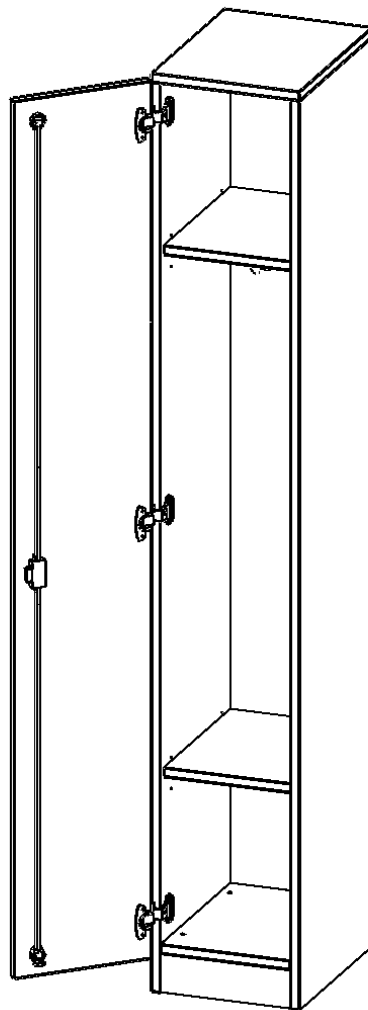

## SPIND SCHRANK, 5 ORDNERHÖHEN - SERIE EVO180

1 DURCHGEHENDE TÜR, TÜR ÖFFNET RECHTS, MIT SOCKEL (81 MM), B/H/T: 30,9X190X40 CM

### PRODUKTBESCHREIBUNG

Die evo180 Spinde in verschiedenen Variationen sind ein wichtiger Bestandteil unseres evo180 Schrankwandprogrammes. Die Rückwand ist als Sichrückwand ausgeführt, dementsprechend eignen sich alle evo180 Einzelschränke oder Schrankwände auch als Raumteiler.

### EIGENSCHAFTEN

- 1 Abteil, durchgehende Tür
- mit Dreifachhaken
- 2 Fachböden
- Tür abschließbar
- mit Sockel

### Zubehör

Freistehend

Artikelnummer	T315SPI	
Breite / Höhe / Tiefe	309 mm / 1900 mm / 400 mm	12.2" / 74.8" / 15.7"
Ordnerhöhen	5	
Konstruktionsböden	2	
Fächer	3	
Montageart	Freistehend	
Einsatzbereich	Grundschule, Weiterführende Schule, Büro und Objekt, Konferenzraum	
Material	Melaminplatte	
Bauart	Abschließbar, mit Garderobenstange	
Produktlinie	evo180	