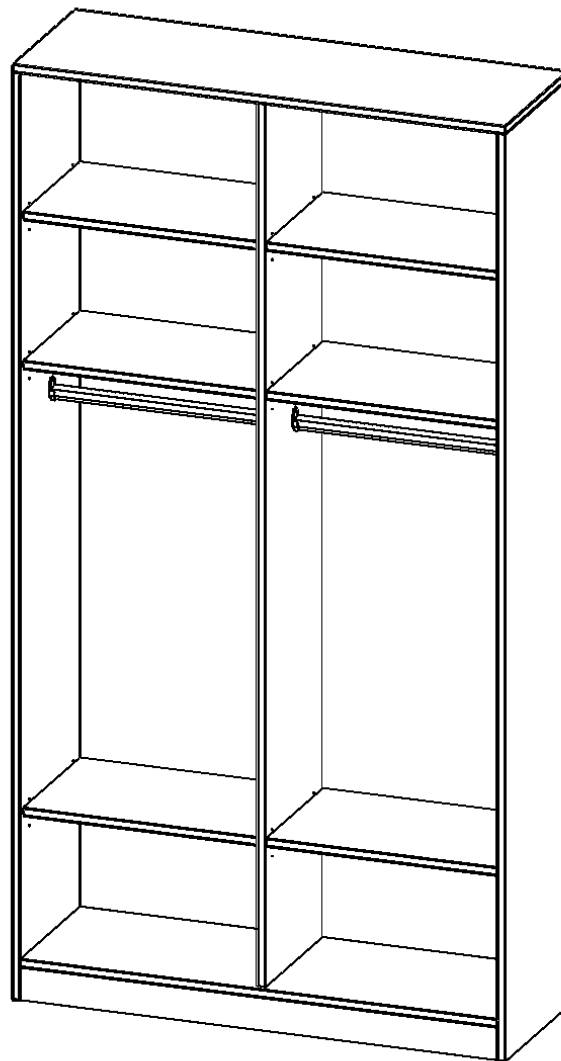

R1206KRM

PRODUKTDATENBLATT
WWW.MOEBELWERK-NIESKY.DE

GARDEROBENREGAL, 6 ORDNERHÖHEN - SERIE EVO180

BREITE 120 CM, GESAMTHÖHE 190 CM, MIT MITTELWAND, 2 GARDEROBENSTANGEN, MIT SOCKEL (81 MM)

PRODUKTBESCHREIBUNG

Auf der Innenseite einer der Türen befindet sich ein flächig aufgeklebter Spiegel (splitterbindende Folie). Weiterhin befinden sich im Regal 2 Einlegeböden (Hut- und Schuhablage) sowie eine Kleiderstange.

Konfigurieren Sie Ihren Wunsch Garderobenregal indem Sie bei den angebotenen Varianten Ihre Auswahl treffen.

EIGENSCHAFTEN

- Garderobenregal, 6 Ordnerhöhen
- Garderobenstange, Hutablage
- mit Mittelwand
- Höhe 190 cm für Standard Ordner
- Sichtrückwand, mit Sockel

Zubehör

Freistehend

Artikelnummer	R1206KRM	
Breite / Höhe / Tiefe	1200 mm / 2260 mm / 400 mm	47.2" / 89" / 15.7"
Ordnerhöhen	6	
Einlegeböden	2	
Konstruktionsböden	4	
Fächer	8	
Montageart	Freistehend	
Einsatzbereich	Grundschule, Weiterführende Schule, Büro und Objekt, Konferenzraum	
Material	Melaminplatte	
Produktlinie	evo180	
Bauart	mit Garderobenstange, Mittelwand	