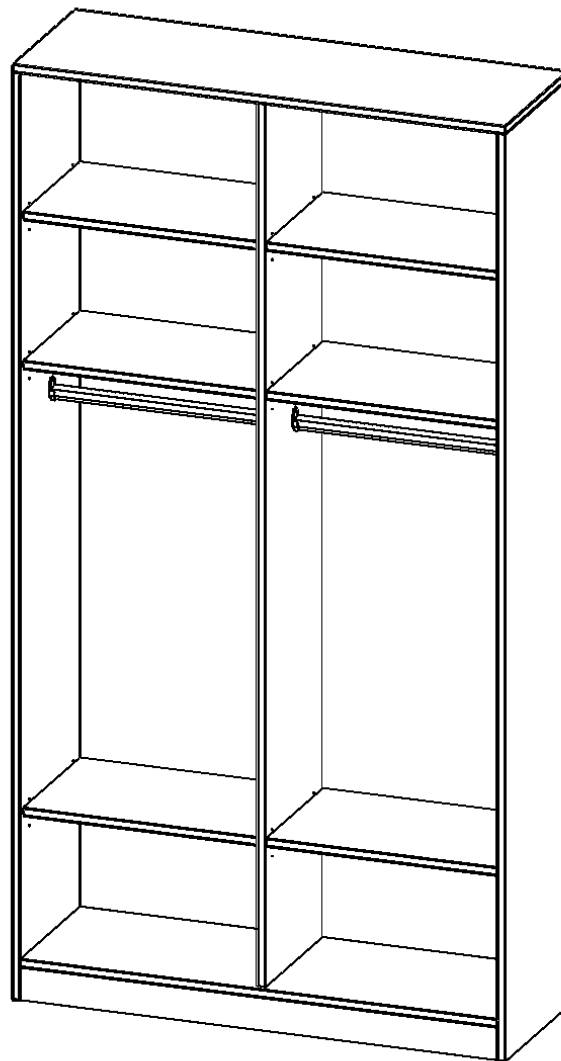

Artikelnummer	R1206KRM	
Breite / Höhe / Tiefe	1200 mm / 2260 mm / 400 mm	47.2" / 89" / 15.7"
Ordnerhöhen	6	
Einlegeböden	2	
Konstruktionsböden	4	
Fächer	8	
Montageart	Freistehend	
Einsatzbereich	Grundschule, Weiterführende Schule, Büro und Objekt, Konferenzraum	
Material	Melaminplatte	
Produktlinie	evo180	
Bauart	mit Garderobenstange, Mittelwand	

Möbelwerk Niesky GmbH
Neuhofer Straße 4-6
02906 Niesky
Deutschland

T +49 3588 2537-0
F +49 3588 2537-30
E info@moebelwerk-niesky.de
www.moebelwerk-niesky.de

© Copyright by Möbelwerk Niesky GmbH

08.10.2024
Seite 2/2