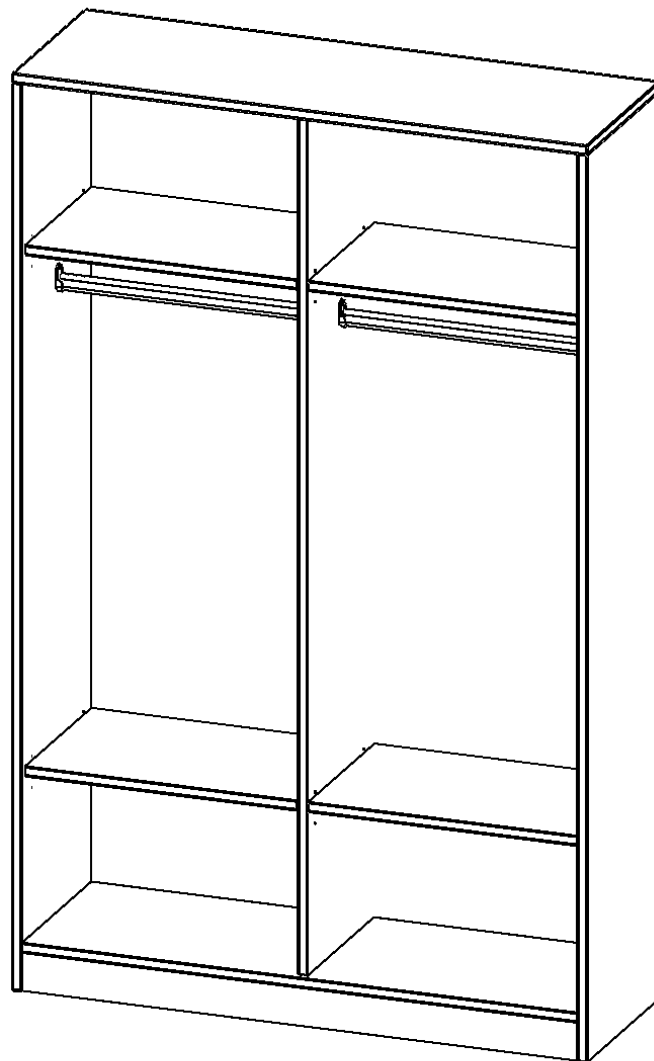

Die evo180 Garderobenregale in verschiedenen Höhen und Breiten sind ein Kernstück unseres evo180 Schrankwandprogrammes. Die Rückwand ist als Sichtrückwand ausgeführt, dementsprechend eignen sich alle evo180 Einzelschränke oder Schrankwände auch als Raumteiler.

Im Regal befinden sich 2 Einlegeböden (Hut- und Schuhablage) sowie eine Kleiderstange.

Alle Garderobenregale werden aus melaminharzbeschichteter E1 Feinspanplatte gefertigt, die FSC zertifiziert und formaldehydfrei sind. Als Kanten verwenden wir besonders robuste 2 mm starke ABS Kanten, die unter hoher Temperatur fest verleimt werden. Bitte wählen Sie Ihr Wunschdekor aus unserer Dekorpalette aus. Die Einlegeböden sind im Raster von 32 mm verstellbar. Unsere hochwertigen Bodenträger verfügen über einen "Ausziehstop", so wird verhindert, dass Böden mit Inhalt darauf aus dem Regal oder Schrank rutschen können.

Konfigurieren Sie Ihren Wunsch Garderobenregal indem Sie bei den angebotenen Varianten Ihre Auswahl treffen.

EIGENSCHAFTEN

- Garderobenregal, 5 Ordnerhöhen
- Garderobenstange, Hutablage
- mit Mittelwand
- Höhe 190 cm für Standard Ordner
- Sichtrückwand, mit Sockel

Zubehör

Freistehend

Artikelnummer	R1205KRM	
Breite / Höhe / Tiefe	1200 mm / 1900 mm / 400 mm	47.2" / 74.8" / 15.7"
Ordnerhöhen	5	
Konstruktionsböden	4	
Fächer	6	
Montageart	Freistehend	
Einsatzbereich	Grundschule, Weiterführende Schule, Büro und Objekt, Konferenzraum	
Material	Melaminplatte	
Produktlinie	evo180	
Bauart	mit Garderobenstange, Mittelwand	