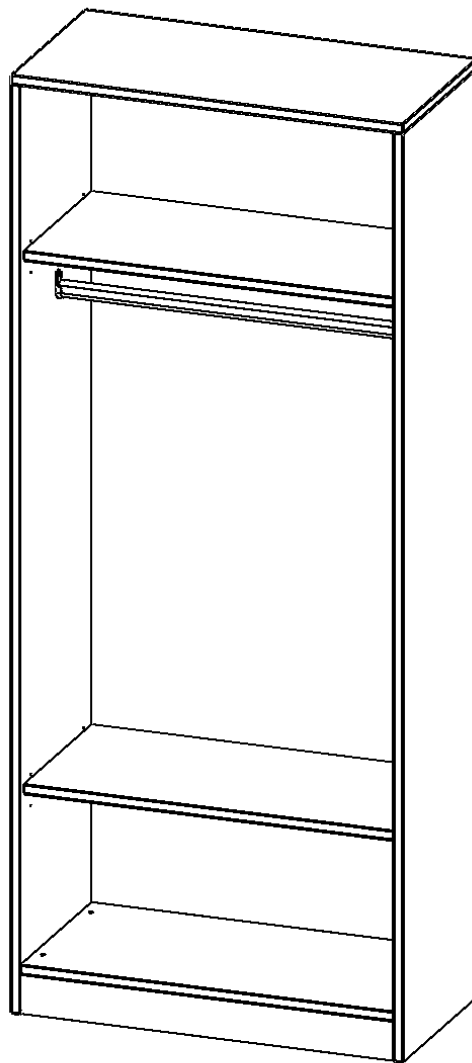

R5KR

PRODUKTDATENBLATT
WWW.MOEBELWERK-NIESKY.DE

GARDEROBENREGAL, 5 ORDNERHÖHEN - SERIE EVO180

GESAMTHÖHE 190 CM, MIT GARDEROBENSTANGE, MIT SOCKEL (81 MM)

PRODUKTBESCHREIBUNG

Die evo180 Garderobenregale in verschiedenen Höhen und Breiten sind ein Kernstück unseres evo180 Schrankwandprogrammes. Die Rückwand ist als Sichtrückwand ausgeführt, dementsprechend eignen sich alle evo180 Einzelschränke oder Schrankwände auch als Raumteiler.

Im Regal befinden sich 2 Einlegeböden (Hut- und Schuhablage) sowie eine Kleiderstange.

Alle Garderobenregale werden aus melaminharzbeschichteter E1 Feinspanplatte gefertigt, die FSC zertifiziert und formaldehydfrei sind. Als Kanten verwenden wir besonders robuste 2 mm starke ABS Kanten, die unter hoher Temperatur fest verleimt werden. Bitte wählen Sie Ihr Wunschdekor aus unserer Dekorpalette aus. Die Einlegeböden sind im Raster von 32 mm verstellbar. Unsere hochwertigen Bodenträger verfügen über einen "Ausziehstop", so wird verhindert, dass Böden mit Inhalt darauf aus dem Regal oder Schrank rutschen können.

Konfigurieren Sie Ihren Wunsch Garderobenregal indem Sie bei den angebotenen Varianten Ihre Auswahl treffen.

EIGENSCHAFTEN

- Garderobenregal, 5 Ordnerhöhen
- Garderobenstange
- Hutablage
- Höhe 190 cm für Standard Ordner
- Sichtrückwand, mit Sockel

Zubehör

Freistehend

Artikelnummer	R5KR	
Breite / Höhe / Tiefe	600 mm / 1900 mm / 400 mm	23.6" / 74.8" / 15.7"
Ordnerhöhen	5	
Konstruktionsböden	2	
Fächer	3	
Montageart	Freistehend	
Einsatzbereich	Grundschule, Weiterführende Schule, Büro und Objekt, Konferenzraum	
Material	Melaminplatte	
Produktlinie	evo180	
Bauart	mit Garderobenstange	