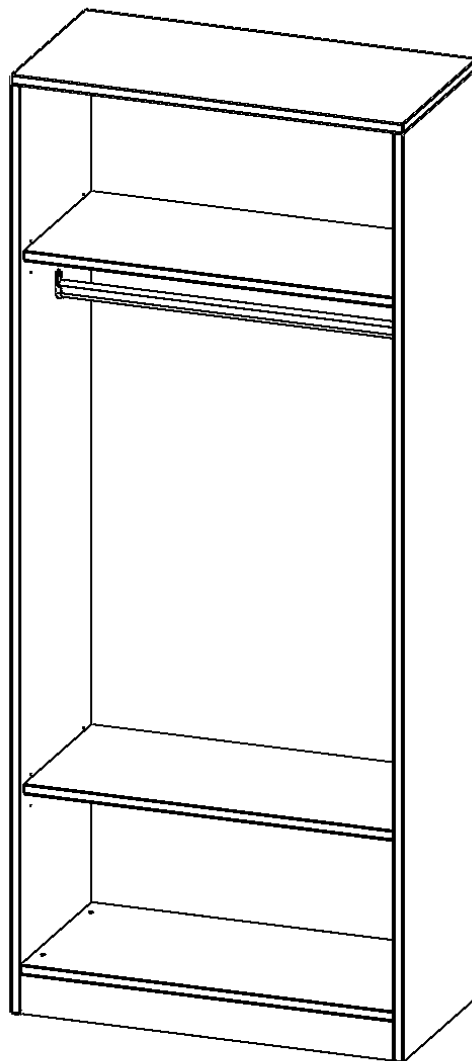

### PRODUKTBESCHREIBUNG

Die evo180 Garderobenregale in verschiedenen Höhen und Breiten sind ein Kernstück unseres evo180 Schrankwandprogrammes. Die Rückwand ist als Sichtrückwand ausgeführt, dementsprechend eignen sich alle evo180 Einzelschränke oder Schrankwände auch als Raumteiler.

Im Regal befinden sich 2 Einlegeböden (Hut- und Schuhablage) sowie eine Kleiderstange.

Alle Garderobenregale werden aus melaminharzbeschichteter E1 Feinspanplatte gefertigt, die FSC zertifiziert und formaldehydfrei sind. Als Kanten verwenden wir besonders robuste 2 mm starke ABS Kanten, die unter hoher Temperatur fest verleimt werden. Bitte wählen Sie Ihr Wunschdekor aus unserer Dekorpalette aus. Die Einlegeböden sind im Raster von 32 mm verstellbar. Unsere hochwertigen Bodenträger verfügen über einen "Ausziehstop", so wird verhindert, dass Böden mit Inhalt darauf aus dem Regal oder Schrank rutschen können.

### EIGENSCHAFTEN

- Garderobenregal, 5 Ordnerhöhen
- Garderobenstange
- Hutablage
- Höhe 190 cm für Standard Ordner
- Sichtrückwand, mit Sockel

### Zubehör

Freistehend

Artikelnummer	R5KR	
Breite / Höhe / Tiefe	600 mm / 1900 mm / 400 mm	23.6" / 74.8" / 15.7"
Ordnerhöhen	5	
Konstruktionsböden	2	
Fächer	3	
Montageart	Freistehend	
Einsatzbereich	Grundschule, Weiterführende Schule, Büro und Objekt, Konferenzraum	
Material	Melaminplatte	
Produktlinie	evo180	
Bauart	mit Garderobenstange	