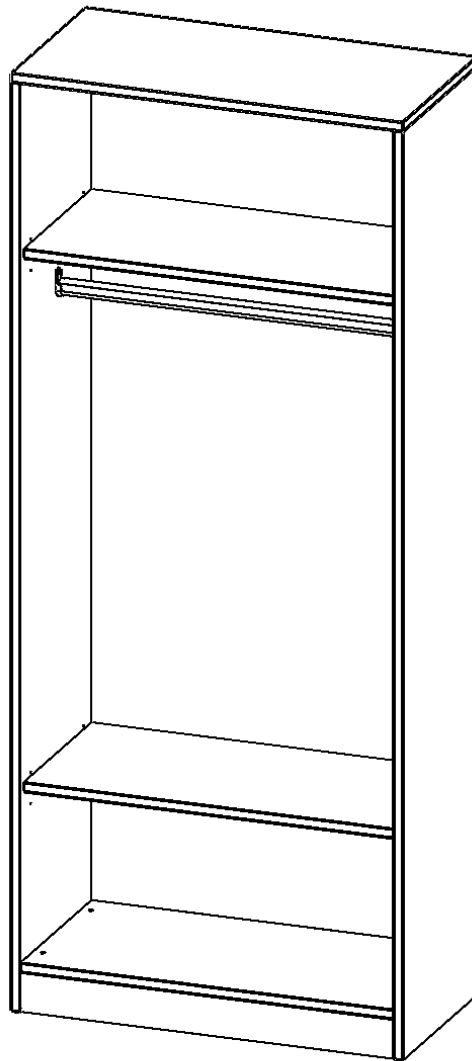

R5KR

PRODUKTDATENBLATT
WWW.MOEBELWERK-NIESKY.DE

GARDEROBENREGAL, 5 ORDNERHÖHEN - SERIE EVO180

GESAMTHÖHE 190 CM, MIT GARDEROBENSTANGE, MIT SOCKEL (81 MM)

PRODUKTBESCHREIBUNG

Die evo180 Garderobenregale in verschiedenen Höhen und Breiten sind ein Kernstück unseres evo180 Schrankwandprogrammes. Die Rückwand ist als Sichtrückwand ausgeführt, dementsprechend eignen sich alle evo180 Einzelschränke oder Schrankwände auch als Raumteiler.

Im Regal befinden sich 2 Einlegeböden (Hut- und Schuhablage) sowie eine Kleiderstange.

Alle Garderobenregale werden aus melaminharzbeschichteter E1 Feinspanplatte gefertigt, die FSC zertifiziert und formaldehydfrei sind. Als Kanten verwenden wir besonders robuste 2 mm starke ABS Kanten, die unter hoher Temperatur fest verleimt werden. Bitte wählen Sie Ihr Wunschdekor aus unserer Dekorpalette aus. Die Einlegeböden sind im Raster von 32 mm verstellbar. Unsere hochwertigen Bodenträger verfügen über einen "Ausziehstop", so wird verhindert, dass Böden mit Inhalt darauf aus dem Regal oder Schrank rutschen können.

Konfigurieren Sie Ihren Wunsch Garderobenregal indem Sie bei den angebotenen Varianten Ihre Auswahl treffen.

EIGENSCHAFTEN

- Garderobenregal, 5 Ordnerhöhen
- Garderobenstange
- Hutablage
- Höhe 190 cm für Standard Ordner
- Sichtrückwand, mit Sockel

Zubehör

Freistehend

Artikelnummer	R5KR	
Breite / Höhe / Tiefe	600 mm / 1900 mm / 400 mm	23.6" / 74.8" / 15.7"
Ordnerhöhen	5	
Konstruktionsböden	2	
Fächer	3	
Montageart	Freistehend	
Einsatzbereich	Grundschule, Weiterführende Schule, Büro und Objekt, Konferenzraum	
Material	Melaminplatte	
Produktlinie	evo180	
Bauart	mit Garderobenstange	