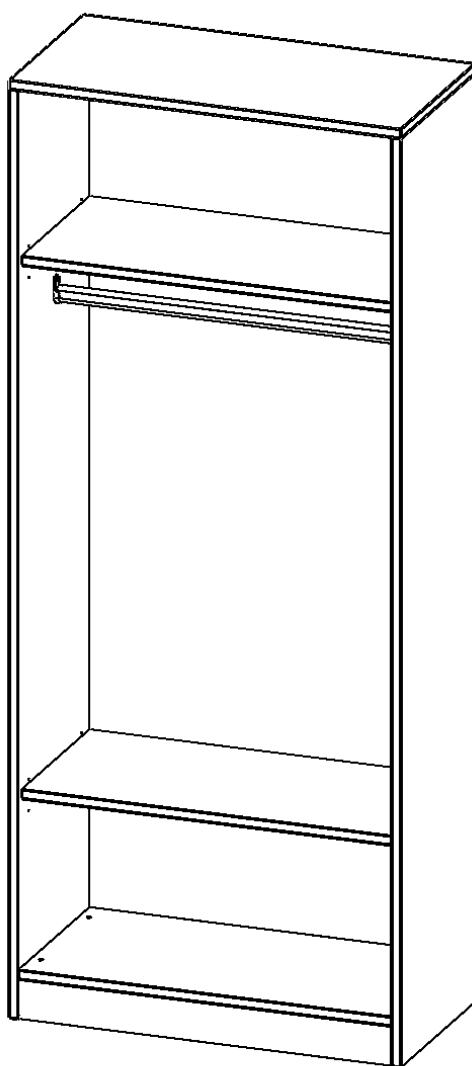

R5KR

PRODUKTDATENBLATT
WWW.MOEBELWERK-NIESKY.DE

GARDEROBENREGAL, 5 ORDNERHÖHEN - SERIE EVO180

GESAMTHÖHE 190 CM, MIT GARDEROBENSTANGE, MIT SOCKEL (81 MM)

PRODUKTBESCHREIBUNG

Die evo180 Garderobenregale in verschiedenen Höhen und Breiten sind ein Kernstück unseres evo180 Schrankwandprogrammes. Die Rückwand ist als Sichtrückwand ausgeführt, dementsprechend eignen sich alle evo180 Einzelschränke oder Schrankwände auch als Raumteiler.

Im Regal befinden sich 2 Einlegeböden (Hut- und Schuhablage) sowie eine Kleiderstange.

Alle Garderobenregale werden aus melaminharzbeschichteter E1 Feinspanplatte gefertigt, die FSC zertifiziert und formaldehydfrei sind. Als Kanten verwenden wir besonders robuste 2 mm starke ABS Kanten, die unter hoher Temperatur fest verleimt werden. Bitte wählen Sie Ihr Wunschdekor aus unserer Dekorpalette aus. Die Einlegeböden sind im Raster von 32 mm verstellbar. Unsere hochwertigen Bodenträger verfügen über einen "Ausziehstop", so wird verhindert, dass Böden mit Inhalt darauf aus dem Regal oder Schrank rutschen können.

Konfigurieren Sie Ihren Wunsch Garderobenregal indem Sie bei den angebotenen Varianten Ihre Auswahl treffen.

EIGENSCHAFTEN

- Garderobenregal, 5 Ordnerhöhen
- Garderobenstange
- Hutablage
- Höhe 190 cm für Standard Ordner
- Sichtrückwand, mit Sockel

Zubehör

Freistehend

Artikelnummer	R5KR	
Breite / Höhe / Tiefe	600 mm / 1900 mm / 400 mm	23.6" / 74.8" / 15.7"
Ordnerhöhen	5	
Konstruktionsböden	2	
Fächer	3	
Montageart	Freistehend	
Einsatzbereich	Grundschule, Weiterführende Schule, Büro und Objekt, Konferenzraum	
Material	Melaminplatte	
Produktlinie	evo180	
Bauart	mit Garderobenstange	