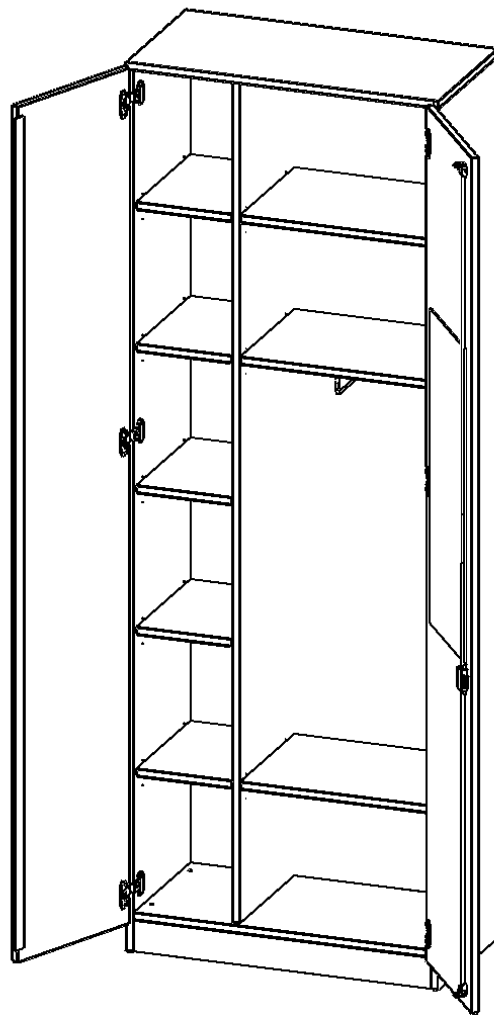

PRODUKTBESCHREIBUNG

Die evo180 Garderobenschränke in verschiedenen Höhen und Breiten sind ein Kernstück unseres evo180 Schrankwandprogrammes. Die Rückwand ist als Sichtrückwand ausgeführt, dementsprechend eignen sich alle evo180 Einzelschränke oder Schrankwände auch als Raumteiler.

Auf der Innenseite einer der Türen befindet sich ein flächig aufgeklebter Spiegel (splitterbindende Folie). Weiterhin befinden sich im Schrank 2 Einlegeböden (Hut- und Schuhablage) sowie eine Kleiderstange.

Konfigurieren Sie Ihren Wunsch Garderobenschrank indem Sie bei den angebotenen Varianten Ihre Auswahl treffen.

EIGENSCHAFTEN

- Garderobenschrank, 6 Ordnerhöhen
- eine Tür innen mit Spiegel
- eine Seite mit Fachböden, eine Seite mit Garderobenstange
- Mittelwand, Türen abschließbar
- Höhe 226 cm, Sichtrückwand, mit Sockel

Zubehör

Freistehend

Artikelnummer	T6KAM	
Breite / Höhe / Tiefe	800 mm / 2260 mm / 400 mm	31.5" / 89" / 15.7"
Ordnerhöhen	6	
Einlegeböden	6	
Konstruktionsböden	2	
Fächer	11	
Montageart	Freistehend	
Einsatzbereich	Grundschule, Weiterführende Schule, Büro und Objekt, Konferenzraum	
Material	Melaminplatte	
Bauart	Abschließbar, mit Garderobenstange, Mittelwand	
Produktlinie	evo180	