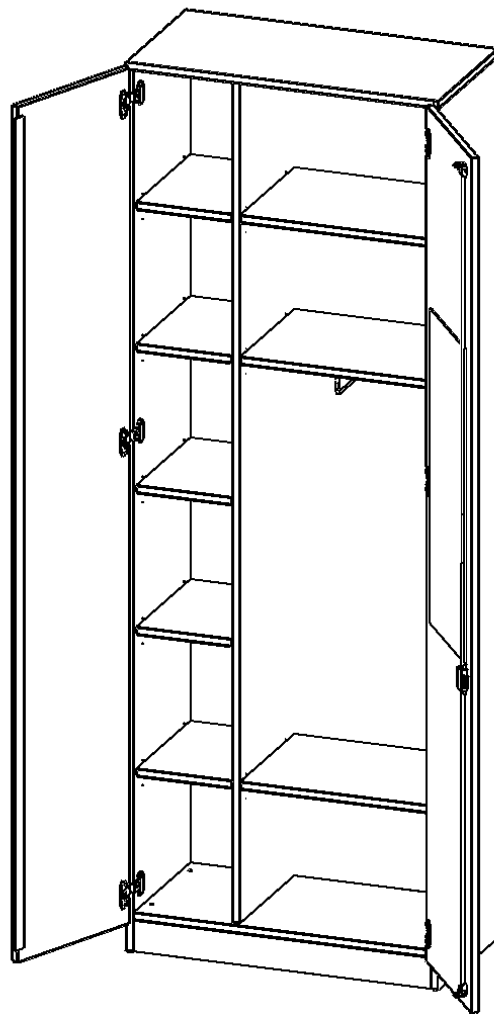

Artikelnummer	T6KAM	
Breite / Höhe / Tiefe	800 mm / 2260 mm / 400 mm	31.5" / 89" / 15.7"
Ordnerhöhen	6	
Einlegeböden	6	
Konstruktionsböden	2	
Fächer	11	
Montageart	Freistehend	
Einsatzbereich	Grundschule, Weiterführende Schule, Büro und Objekt, Konferenzraum	
Material	Melaminplatte	
Bauart	Abschließbar, mit Garderobenstange, Mittelwand	
Produktlinie	evo180	

Möbelwerk Niesky GmbH
Neuhofer Straße 4-6
02906 Niesky
Deutschland

T +49 3588 2537-0
F +49 3588 2537-30
E info@moebelwerk-niesky.de
www.moebelwerk-niesky.de

© Copyright by Möbelwerk Niesky GmbH

08.10.2024
Seite 2/2