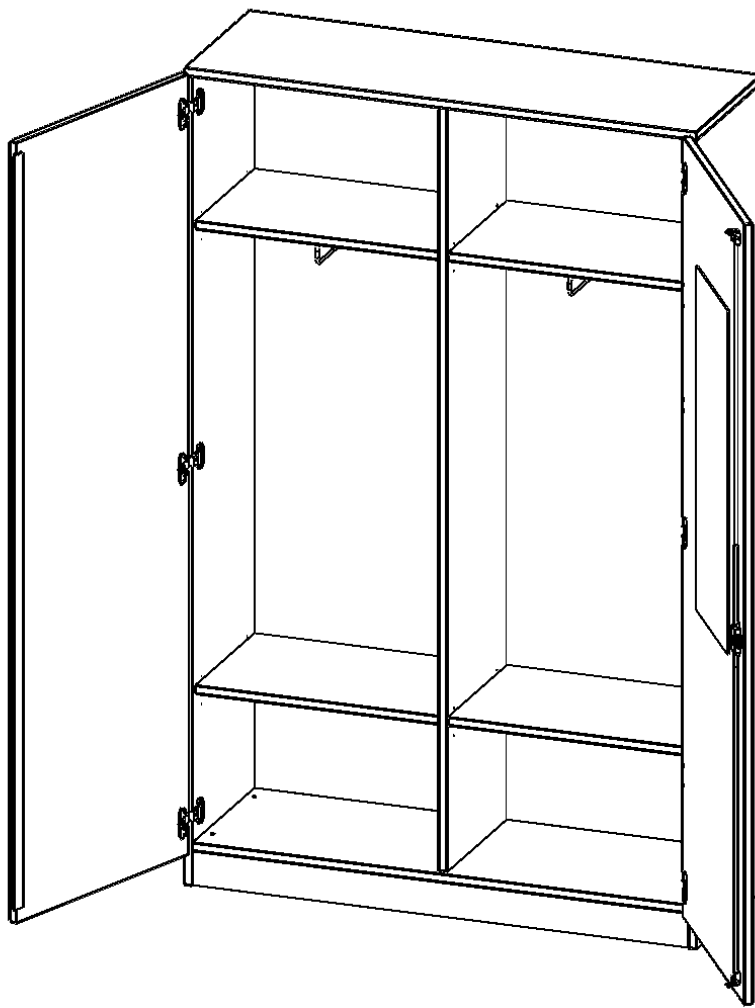

### PRODUKTBESCHREIBUNG

Die evo180 Garderobenschränke in verschiedenen Höhen und Breiten sind ein Kernstück unseres evo180 Schrankwandprogrammes. Die Rückwand ist als Sichtrückwand ausgeführt, dementsprechend eignen sich alle evo180 Einzelschränke oder Schrankwände auch als Raumteiler.

Auf der Innenseite einer der Türen befindet sich ein flächig aufgeklebter Spiegel (splitterbindende Folie). Weiterhin befinden sich im Schrank 2 Einlegeböden (Hut- und Schuhablage) sowie eine Kleiderstange.

### EIGENSCHAFTEN

- Garderobenschrank, 5 Ordnerhöhen
- eine Tür innen mit Spiegel
- beide Seiten mit Garderobenstange
- Mittelwand, Türen abschließbar
- Höhe 190 cm, Sichtrückwand, mit Sockel

### Zubehör

Freistehend

Artikelnummer	T5KM	
Breite / Höhe / Tiefe	1000 mm / 1900 mm / 400 mm	39.4" / 74.8" / 15.7"
Ordnerhöhen	5	
Einlegeböden	2	
Konstruktionsböden	2	
Fächer	6	
Montageart	Freistehend	
Einsatzbereich	Grundschule, Weiterführende Schule, Büro und Objekt, Konferenzraum	
Material	Melaminplatte	
Bauart	Abschließbar, mit Garderobenstange, Mittelwand	
Produktlinie	evo180	