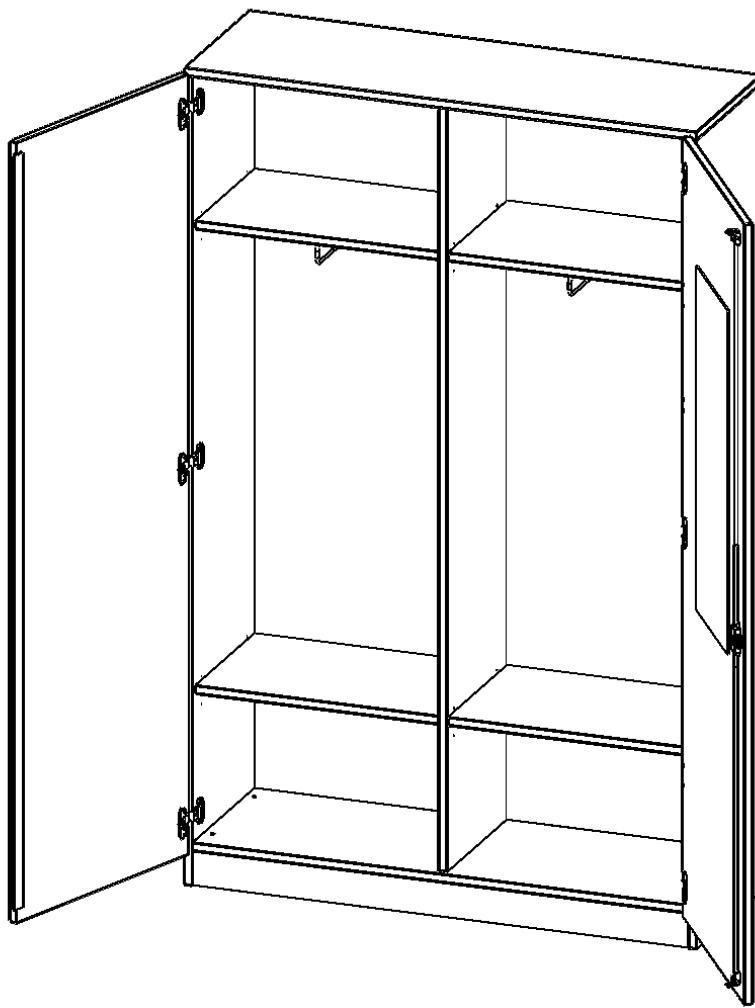

Artikelnummer	T5KM	
Breite / Höhe / Tiefe	1000 mm / 1900 mm / 400 mm	39.4" / 74.8" / 15.7"
Ordnerhöhen	5	
Einlegeböden	2	
Konstruktionsböden	2	
Fächer	6	
Montageart	Freistehend	
Einsatzbereich	Grundschule, Weiterführende Schule, Büro und Objekt, Konferenzraum	
Material	Melaminplatte	
Bauart	Abschließbar, mit Garderobenstange, Mittelwand	
Produktlinie	evo180	

Möbelwerk Niesky GmbH
Neuhofer Straße 4-6
02906 Niesky
Deutschland

T +49 3588 2537-0
F +49 3588 2537-30
E info@moebelwerk-niesky.de
www.moebelwerk-niesky.de

© Copyright by Möbelwerk Niesky GmbH

08.10.2024
Seite 2/2