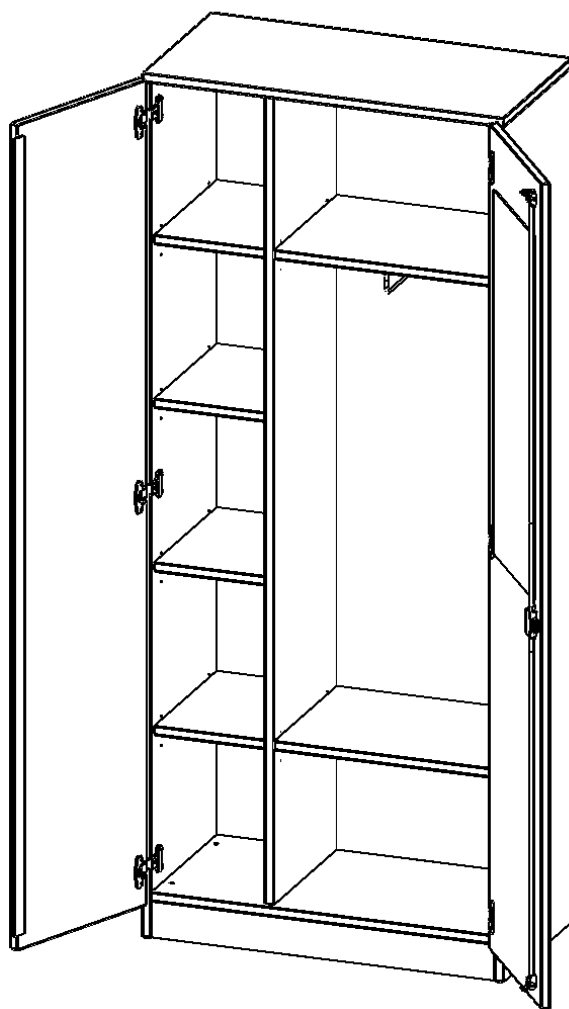

#### PRODUKTBESCHREIBUNG

Die evo180 Garderobenschränke in verschiedenen Höhen und Breiten sind ein Kernstück unseres evo180 Schrankwandprogrammes. Die Rückwand ist als Sichtrückwand ausgeführt, dementsprechend eignen sich alle evo180 Einzelschränke oder Schrankwände auch als Raumteiler.

Auf der Innenseite einer der Türen befindet sich ein flächig aufgeklebter Spiegel (splitterbindende Folie). Weiterhin befinden sich im Schrank 2 Einlegeböden (Hut- und Schuhablage) sowie eine Kleiderstange.

#### EIGENSCHAFTEN

- Garderobenschrank, 5 Ordnerhöhen
- eine Tür innen mit Spiegel
- eine Seite mit Fachboden, eine Seite mit Garderobenstange
- Mittelwand, Türen abschließbar
- Höhe 190 cm, Sichtrückwand, mit Sockel

#### Zubehör

Freistehend

Artikelnummer	T5KAM	
Breite / Höhe / Tiefe	800 mm / 1900 mm / 400 mm	31.5" / 74.8" / 15.7"
Ordnerhöhen	5	
Einlegeböden	4	
Konstruktionsböden	2	
Fächer	8	
Montageart	Freistehend	
Einsatzbereich	Grundschule, Weiterführende Schule, Büro und Objekt, Konferenzraum	
Material	Melaminplatte	
Bauart	Abschließbar, mit Garderobenstange, Mittelwand	
Produktlinie	evo180	