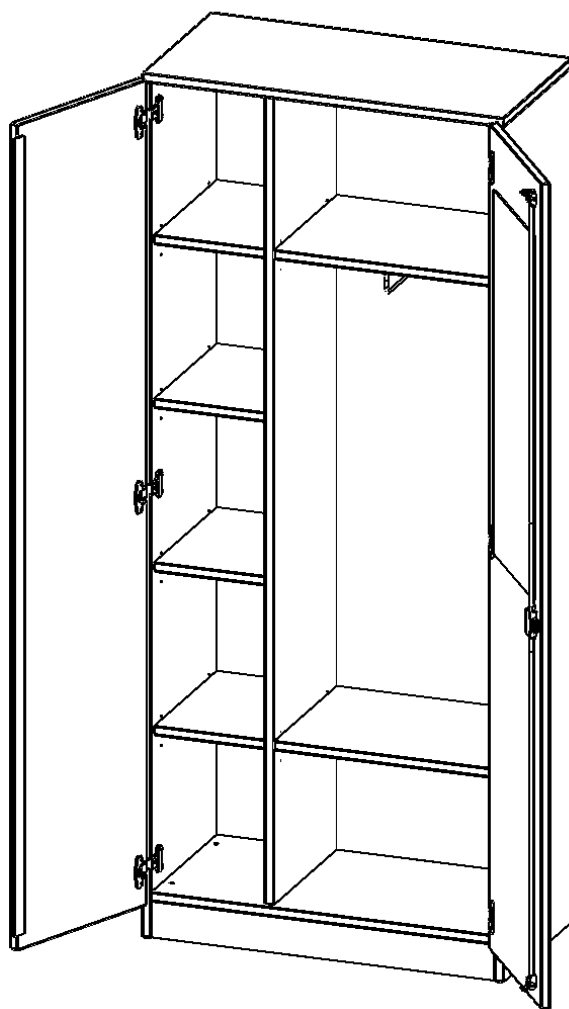

PRODUKTBESCHREIBUNG

Die evo180 Garderobenschränke in verschiedenen Höhen und Breiten sind ein Kernstück unseres evo180 Schrankwandprogrammes. Die Rückwand ist als Sichtrückwand ausgeführt, dementsprechend eignen sich alle evo180 Einzelschränke oder Schrankwände auch als Raumteiler.

Auf der Innenseite einer der Türen befindet sich ein flächig aufgeklebter Spiegel (splitterbindende Folie). Weiterhin befinden sich im Schrank 2 Einlegeböden (Hut- und Schuhablage) sowie eine Kleiderstange.

Konfigurieren Sie Ihren Wunsch Garderobenschrank indem Sie bei den angebotenen Varianten Ihre Auswahl treffen.

EIGENSCHAFTEN

- Garderobenschrank, 5 Ordnerhöhen
- eine Tür innen mit Spiegel
- eine Seite mit Fachboden, eine Seite mit Garderobenstange
- Mittelwand, Türen abschließbar
- Höhe 190 cm, Sichtrückwand, mit Sockel

Zubehör

Freistehend

Artikelnummer	T5KAM	
Breite / Höhe / Tiefe	800 mm / 1900 mm / 400 mm	31.5" / 74.8" / 15.7"
Ordnerhöhen	5	
Einlegeböden	4	
Konstruktionsböden	2	
Fächer	8	
Montageart	Freistehend	
Einsatzbereich	Grundschule, Weiterführende Schule, Büro und Objekt, Konferenzraum	
Material	Melaminplatte	
Bauart	Abschließbar, mit Garderobenstange, Mittelwand	
Produktlinie	evo180	