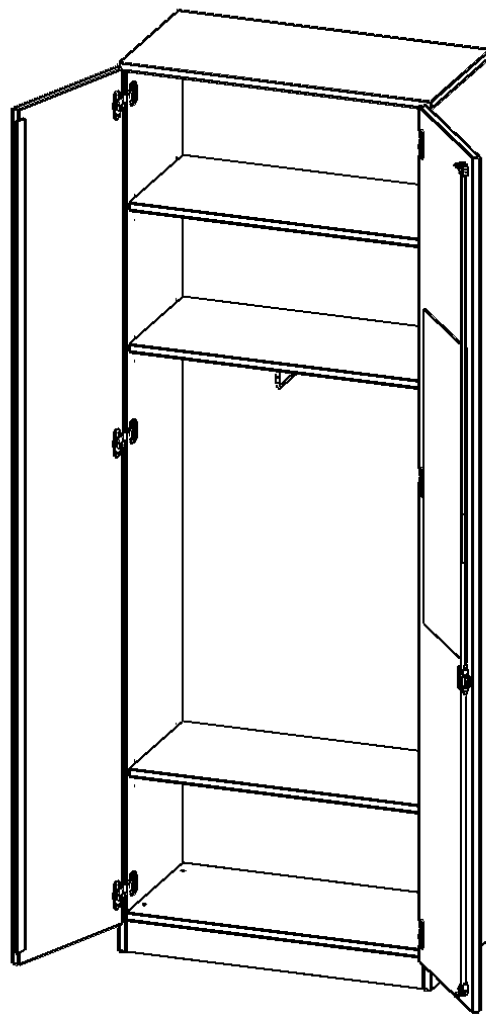

PRODUKTBESCHREIBUNG

Die evo180 Garderobenschränke in verschiedenen Höhen und Breiten sind ein Kernstück unseres evo180 Schrankwandprogrammes. Die Rückwand ist als Sichtrückwand ausgeführt, dementsprechend eignen sich alle evo180 Einzelschränke oder Schrankwände auch als Raumteiler.

Auf der Innenseite einer der Türen befindet sich ein flächig aufgeklebter Spiegel (splitterbindende Folie). Weiterhin befinden sich im Schrank 2 Einlegeböden (Hut- und Schuhablage) sowie eine Kleiderstange.

Konfigurieren Sie Ihren Wunsch Garderobenschrank indem Sie bei den angebotenen Varianten Ihre Auswahl treffen.

EIGENSCHAFTEN

- Garderobenschrank, 6 Ordnerhöhen
- eine Tür innen mit Spiegel
- Türen abschließbar
- Höhe 226 cm für Standard Ordner
- Sichtrückwand, mit Sockel

Zubehör

Freistehend

Artikelnummer	T806K	
Breite / Höhe / Tiefe	800 mm / 2260 mm / 400 mm	31.5" / 89" / 15.7"
Ordnerhöhen	6	
Einlegeböden	2	
Konstruktionsböden	1	
Fächer	4	
Montageart	Freistehend	
Einsatzbereich	Grundschule, Weiterführende Schule, Büro und Objekt, Konferenzraum	
Material	Melaminplatte	
Bauart	Abschließbar, mit Garderobenstange	
Produktlinie	evo180	