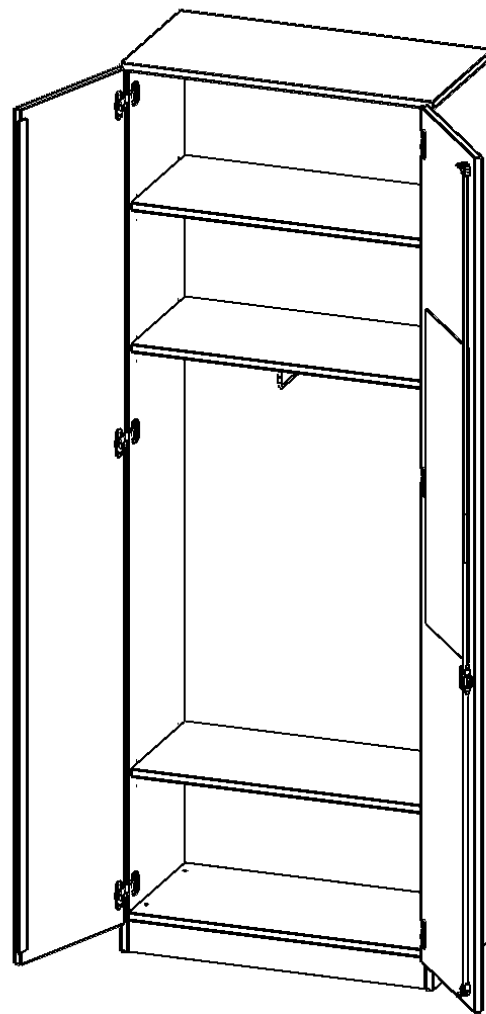

### PRODUKTBESCHREIBUNG

Die evo180 Garderobenschränke in verschiedenen Höhen und Breiten sind ein Kernstück unseres evo180 Schrankwandprogrammes. Die Rückwand ist als Sichtrückwand ausgeführt, dementsprechend eignen sich alle evo180 Einzelschränke oder Schrankwände auch als Raumteiler.

Auf der Innenseite einer der Türen befindet sich ein flächig aufgeklebter Spiegel (splitterbindende Folie). Weiterhin befinden sich im Schrank 2 Einlegeböden (Hut- und Schuhablage) sowie eine Kleiderstange.

### EIGENSCHAFTEN

- Garderobenschrank, 6 Ordnerhöhen
- eine Tür innen mit Spiegel
- Türen abschließbar
- Höhe 226 cm für Standard Ordner
- Sichtrückwand, mit Sockel

### Zubehör

Freistehend

Artikelnummer	T806K	
Breite / Höhe / Tiefe	800 mm / 2260 mm / 400 mm	31.5" / 89" / 15.7"
Ordnerhöhen	6	
Einlegeböden	2	
Konstruktionsböden	1	
Fächer	4	
Montageart	Freistehend	
Einsatzbereich	Grundschule, Weiterführende Schule, Büro und Objekt, Konferenzraum	
Material	Melaminplatte	
Bauart	Abschließbar, mit Garderobenstange	
Produktlinie	evo180	