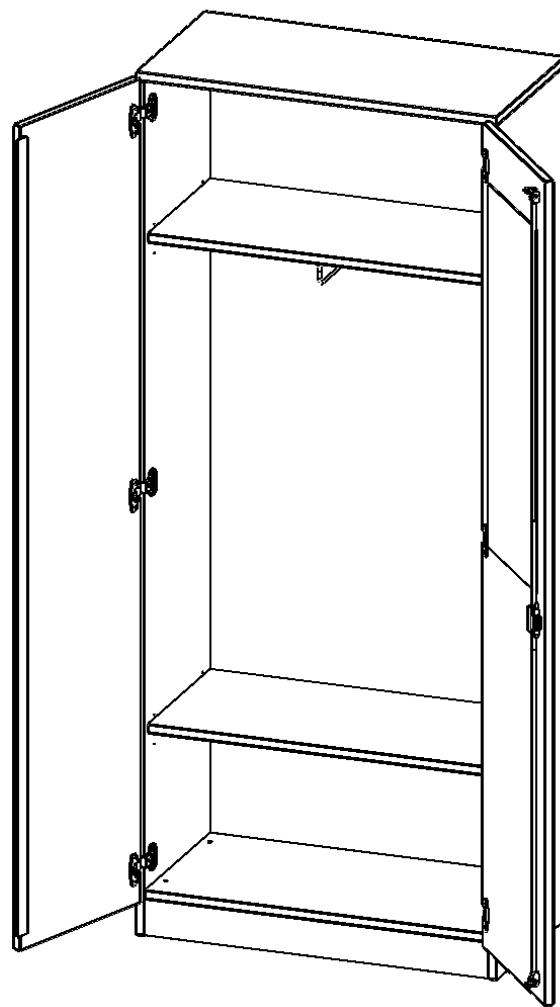

### PRODUKTBESCHREIBUNG

Die evo180 Garderobenschränke in verschiedenen Höhen und Breiten sind ein Kernstück unseres evo180 Schrankwandprogrammes. Die Rückwand ist als Sichtrückwand ausgeführt, dementsprechend eignen sich alle evo180 Einzelschränke oder Schrankwände auch als Raumteiler.

Auf der Innenseite einer der Türen befindet sich ein flächig aufgeklebter Spiegel (splitterbindende Folie). Weiterhin befinden sich im Schrank 2 Einlegeböden (Hut- und Schuhablage) sowie eine Kleiderstange.

### EIGENSCHAFTEN

- Garderobenschrank, 5 Ordnerhöhen
- eine Tür innen mit Spiegel
- Türen abschließbar
- Höhe 190 cm für Standard Ordner
- Sichtrückwand, mit Sockel

### Zubehör

Freistehend

Artikelnummer	T805K	
Breite / Höhe / Tiefe	800 mm / 1900 mm / 400 mm	31.5" / 74.8" / 15.7"
Ordnerhöhen	5	
Einlegeböden	1	
Konstruktionsböden	1	
Fächer	3	
Montageart	Freistehend	
Einsatzbereich	Grundschule, Weiterführende Schule, Büro und Objekt, Konferenzraum	
Material	Melaminplatte	
Bauart	Abschließbar, mit Garderobenstange	
Produktlinie	evo180	