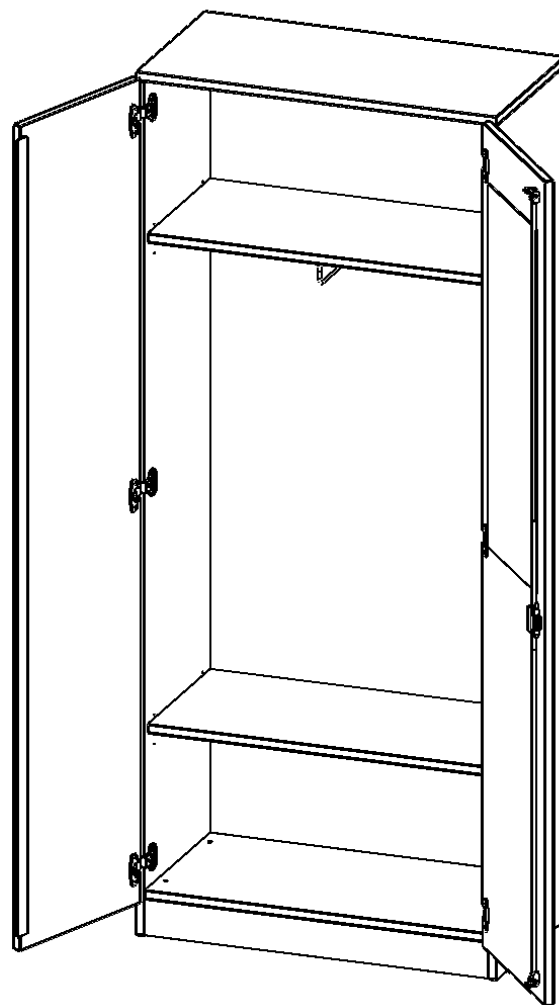

### PRODUKTBESCHREIBUNG

Die evo180 Garderobenschränke in verschiedenen Höhen und Breiten sind ein Kernstück unseres evo180 Schrankwandprogrammes. Die Rückwand ist als Sichrückwand ausgeführt, dementsprechend eignen sich alle evo180 Einzelschränke oder Schrankwände auch als Raumteiler.

Auf der Innenseite einer der Türen befindet sich ein flächig aufgeklebter Spiegel (splitterbindende Folie). Weiterhin befinden sich im Schrank 2 Einlegeböden (Hut- und Schuhablage) sowie eine Kleiderstange.

### EIGENSCHAFTEN

- Garderobenschrank, 5 Ordnerhöhen
- eine Tür innen mit Spiegel
- Türen abschließbar
- Höhe 190 cm für Standard Ordner
- Sichrückwand, mit Sockel

### Zubehör

Freistehend

Artikelnummer	T805K	
Breite / Höhe / Tiefe	800 mm / 1900 mm / 400 mm	31.5" / 74.8" / 15.7"
Ordnerhöhen	5	
Einlegeböden	1	
Konstruktionsböden	1	
Fächer	3	
Montageart	Freistehend	
Einsatzbereich	Grundschule, Weiterführende Schule, Büro und Objekt, Konferenzraum	
Material	Melaminplatte	
Bauart	Abschließbar, mit Garderobenstange	
Produktlinie	evo180	