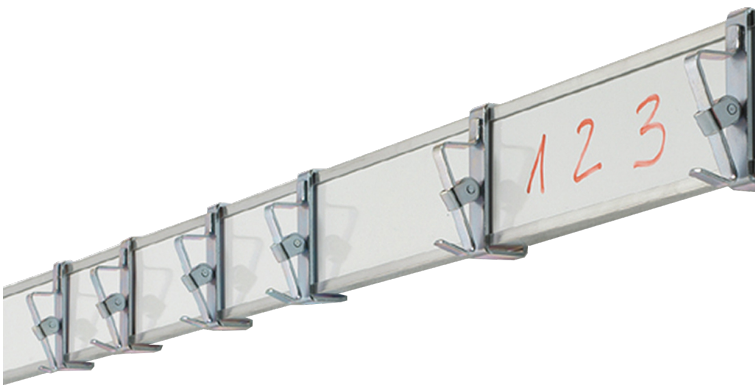

## BILDERKLEMMLEISTE STAHL WEISS

BILDERLEISTE MIT 3 PAPIERKLEMMEN PRO METER, OBERFLÄCHE IN STAHL WEISS, MAGNETHAFTEND

### PRODUKTBE SCHREIBUNG

Bilderklemmleiste mit weißer Stahloberfläche, zum zusätzlichen Anheften von Informationen mittels Kraftmagneten und Beschriftungsmöglichkeit mit trocken abwischbaren Whiteboardmarkern. Verfügbare Beschriftungsfläche 45 mm.

3 Rollklemmen mit integriertem Galeriehaken sind je lfd. Meter im Lieferumfang enthalten, sowie die entsprechende Anzahl von Schrauben und Dübeln, sehr einfache Montage.

Einzellängen bis 200 cm können per Paketdienst verschickt werden. Lieferzeit ca. 1 Woche. Längen ab 200 cm werden mit dem LKW geliefert.

### EIGENSCHAFTEN

- 3 verschiebbare Papierklemmen pro Meter
- Grundfläche Stahl weiss, magnethaftend und mit trocken abwischbaren Stiften beschreibbar
- Standardlänge 100 cm od. 200 cm
- Auf Wunsch auch Zuschnitte bis 250 cm lieferbar