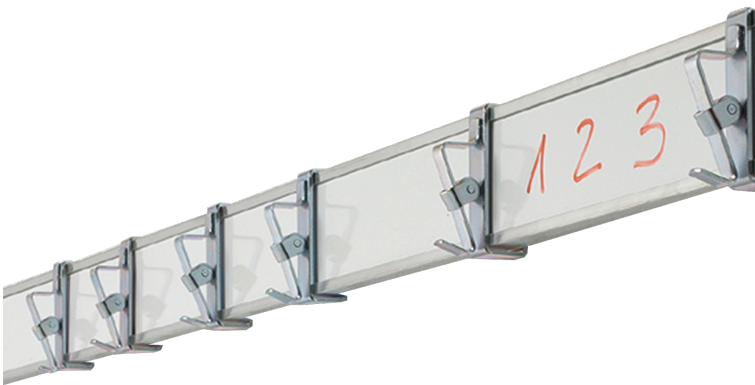

BILDERKLEMMLEISTE STAHL WEISS

BILDERLEISTE MIT 3 PAPIERKLEMMEN PRO METER, OBERFLÄCHE IN STAHL WEISS, MAGNETHAFTEND

PRODUKTBECHREIBUNG

Bilderklemmleiste mit weißer Stahloberfläche, zum zusätzlichen Anheften von Informationen mittels Kraftmagneten und Beschriftungsmöglichkeit mit trocken abwischbaren Whiteboardmarkern. Verfügbare Beschriftungsfläche 45 mm.

3 Rollklemmen mit integriertem Galeriehaken sind je lfd. Meter im Lieferumfang enthalten, sowie die entsprechende Anzahl von Schrauben und Dübeln, sehr einfache Montage.

Einzellängen bis 200 cm können per Paketdienst verschickt werden. Lieferzeit ca. 1 Woche. Längen ab 200 cm werden mit dem LKW geliefert.

Zubehör

EIGENSCHAFTEN

- 3 verschiebbare Papierklemmen pro Meter
- Grundfläche Stahl weiss, magnethaftend und mit trocken abwischbaren Stiften beschreibbar
- Standardlänge 100 cm od. 200 cm
- Auf Wunsch auch Zuschnitte bis 250 cm lieferbar

Wandmontiert

| | | |
|----------------|---|---------|
| Artikelnummer | AK4 | |
| Höhe | 50 mm | 2" |
| Tiefe | 25 mm | 1" |
| Gewicht | 0,9 kg | 1.9 lbs |
| Montageart | Wandmontiert | |
| Einsatzbereich | Grundschule, Weiterführende Schule, Büro und Objekt | |
| Material | Aluminium, Sperrholz/Multiplex, Stahl | |