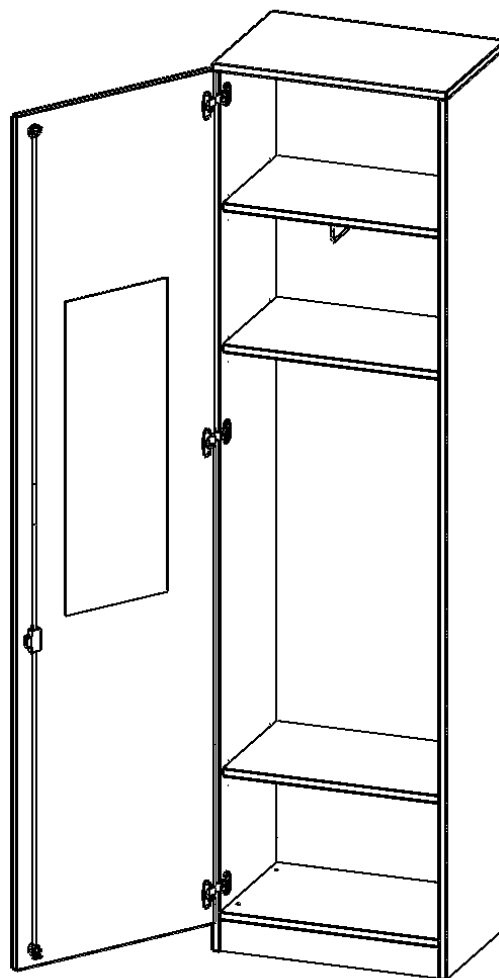

PRODUKTBESCHREIBUNG

Die evo180 Schränke und Regale in verschiedenen Höhen und Breiten sind ein Kernstück unseres evo180 Schrankwandprogrammes. Die Rückwand ist als Sichtrückwand ausgeführt, dementsprechend eignen sich alle evo180 Einzelschränke oder Schrankwände auch als Raumteiler.

Alle Schränke werden aus melaminharzbeschichteter E1 Feinspanplatte gefertigt, die FSC zertifiziert und formaldehydfrei sind. Als Kanten verwenden wir besonders robuste 2 mm starke ABS Kanten, die unter hoher Temperatur fest verleimt werden. Bitte wählen Sie Ihr Wunschdekor aus unserer Dekorpalette aus. Die Einlegeböden sind im Raster von 32 mm verstellbar. Unsere hochwertigen Bodenträger verfügen über einen "Ausziehstop", so wird verhindert, dass Böden mit Inhalt darauf aus dem Regal oder Schrank rutschen können. Die Türen lassen sich dank 270° öffnender Scharniere an den Korpus anlegen. Sie sind mit einem Schloss verschließbar. An den Türen befindet sich eine Staublippe.

Konfigurieren Sie Ihren Wunsch Schrank indem Sie bei den angebotenen Varianten Ihre Auswahl treffen.

EIGENSCHAFTEN

- Garderobenschrank, 6 Ordnerhöhen
- Tür innen mit Spiegel, Türen abschließbar
- Tür öffnet nach rechts
- Höhe 226 cm für Standard Ordner
- Sichtrückwand, mit Sockel

Zubehör

Freistehend

08.10.2024
Seite 1/2

Artikelnummer	T606K	
Breite / Höhe / Tiefe	600 mm / 2260 mm / 400 mm	23.6" / 89" / 15.7"
Ordnerhöhen	6	
Einlegeböden	2	
Konstruktionsböden	1	
Fächer	4	
Montageart	Freistehend	
Einsatzbereich	Grundschule, Weiterführende Schule, Büro und Objekt, Konferenzraum	
Material	Melaminplatte	
Bauart	Abschließbar, mit Garderobenstange	
Produktlinie	evo180	