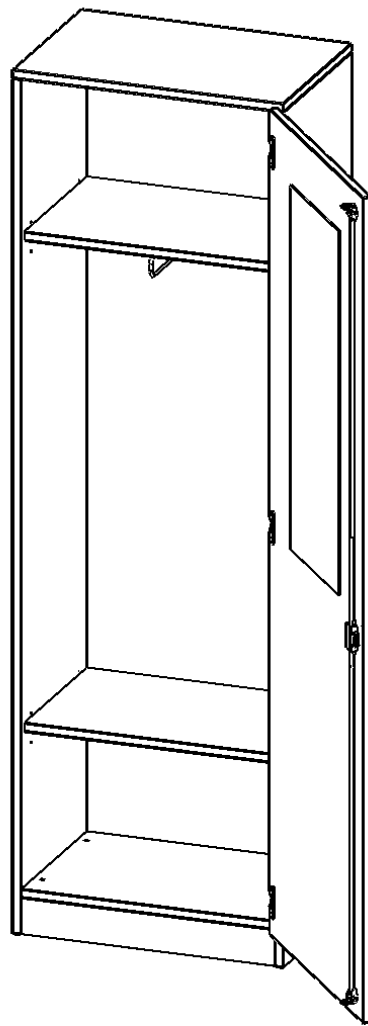

PRODUKTBESCHREIBUNG

Die evo180 Garderobenschränke in verschiedenen Höhen und Breiten sind ein Kernstück unseres evo180 Schrankwandprogrammes. Die Rückwand ist als Sichrückwand ausgeführt, dementsprechend eignen sich alle evo180 Einzelschränke oder Schrankwände auch als Raumteiler.

Auf der Innenseite einer der Türen befindet sich ein flächig aufgeklebter Spiegel (splitterbindende Folie). Weiterhin befinden sich im Schrank 2 Einlegeböden (Hut- und Schuhablage) sowie eine Kleiderstange.

Konfigurieren Sie Ihren Wunsch Garderobenschrank indem Sie bei den angebotenen Varianten Ihre Auswahl treffen.

EIGENSCHAFTEN

- Garderobenschrank, 5 Ordnerhöhen
- Tür innen mit Spiegel, Türen abschließbar
- Tür öffnet nach rechts
- Höhe 190 cm für Standard Ordner
- Sichrückwand, mit Sockel

Zubehör

Freistehend

Artikelnummer	T605K	
Breite / Höhe / Tiefe	600 mm / 1900 mm / 400 mm	23.6" / 74.8" / 15.7"
Ordnerhöhen	5	
Einlegeböden	1	
Konstruktionsböden	1	
Fächer	3	
Montageart	Freistehend	
Einsatzbereich	Grundschule, Weiterführende Schule, Büro und Objekt, Konferenzraum	
Material	Melaminplatte	
Bauart	Abschließbar, mit Garderobenstange	
Produktlinie	evo180	