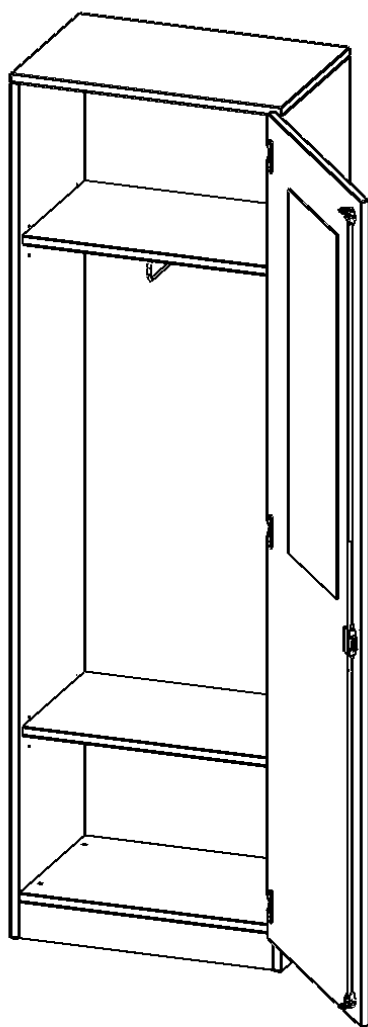

Auf der Innenseite einer der Türen befindet sich ein flächig aufgeklebter Spiegel (splitterbindende Folie). Weiterhin befinden sich im Schrank 2 Einlegeböden (Hut- und Schuhablage) sowie eine Kleiderstange.

Alle Garderobenschränke werden aus melaminharzbeschichteter E1 Feinspanplatte gefertigt, die FSC zertifiziert und formaldehydfrei sind. Als Kanten verwenden wir besonders robuste 2 mm starke ABS Kanten, die unter hoher Temperatur fest verleimt werden. Bitte wählen Sie Ihr Wunschdekor aus unserer Dekorpalette aus. Die Einlegeböden sind im Raster von 32 mm verstellbar. Unsere hochwertigen Bodenträger verfügen über einen "Ausziehstop", so wird verhindert, dass Böden mit Inhalt darauf aus dem Regal oder Schrank rutschen können. Die Türen lassen sich dank 270° öffnender Scharniere an den Korpus anlegen. Sie sind mit einem Schloss verschließbar. An den Türen befindet sich eine Staublippe.

Konfigurieren Sie Ihren Wunsch Garderobenschrank indem Sie bei den angebotenen Varianten Ihre Auswahl treffen.

EIGENSCHAFTEN

- Garderobenschrank, 5 Ordnerhöhen
- Tür innen mit Spiegel, Türen abschließbar
- Tür öffnet nach rechts
- Höhe 190 cm für Standard Ordner
- Sichtrückwand, mit Sockel

Zubehör

Freistehend

Artikelnummer	T605K	
Breite / Höhe / Tiefe	600 mm / 1900 mm / 400 mm	23.6" / 74.8" / 15.7"
Ordnerhöhen	5	
Einlegeböden	1	
Konstruktionsböden	1	
Fächer	3	
Montageart	Freistehend	
Einsatzbereich	Grundschule, Weiterführende Schule, Büro und Objekt, Konferenzraum	
Material	Melaminplatte	
Bauart	Abschließbar, mit Garderobenstange	
Produktlinie	evo180	