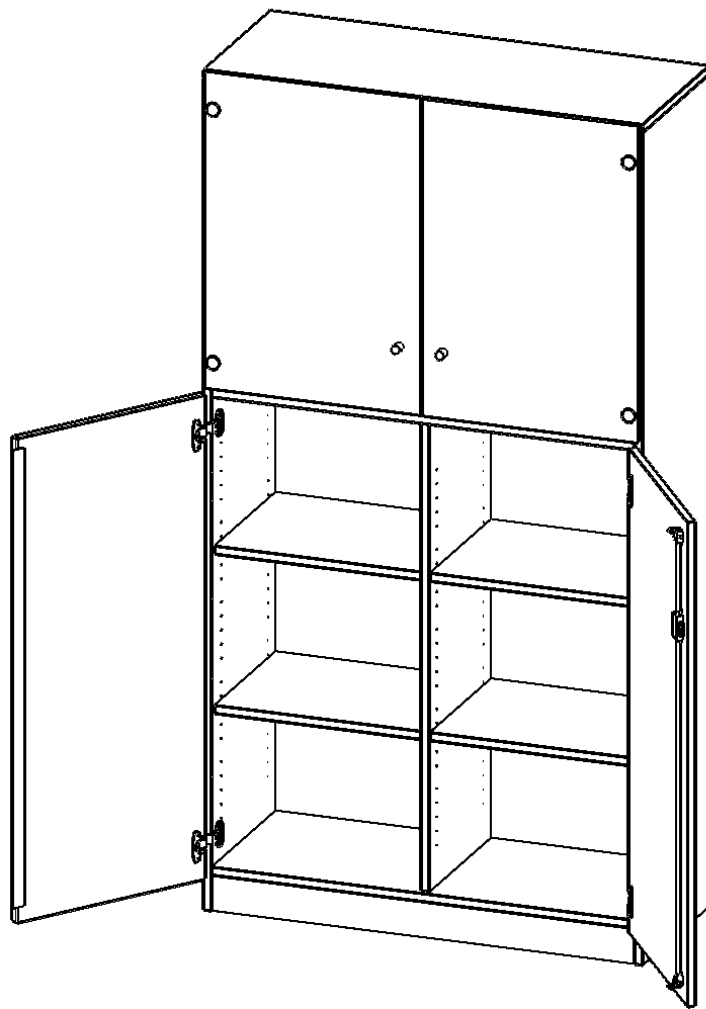

Die evo180 Kombinations Schränke mit Glasschiebetüren in verschiedenen Breiten und Varianten sind eine praktische Mischung aus Schrank mit abschließbaren Türen und offenem Regal. Neu in unserem evo180 Schrankwandprogramm. Sie bieten Ihnen die Möglichkeit, im unteren Teil Dinge hinter abschließbaren Türen zu verstauen, und im oberen Teil, der mit Glasschiebetüren ausgestattet ist, Dinge unterzubringen, die Sie gerne ausstellen und präsentieren möchten. Die Rückwand ist als Sichrückwand ausgeführt, dementsprechend eignen sich alle evo180 Einzelschränke oder Schrankwände auch als Raumteiler.

Alle Kombischränke mit Glasschiebetüren werden aus melaminharzbeschichteter E1 Feinspanplatte gefertigt, die FSC zertifiziert und formaldehydfrei sind. Als Kanten verwenden wir besonders robuste 2 mm starke ABS Kanten, die unter hoher Temperatur fest verleimt werden. Bitte wählen Sie Ihr Wunschdekor aus unserer Dekorpalette aus. Die Einlegeböden sind im Raster von 32 mm verstellbar. Unsere hochwertigen Bodenträger verfügen über einen "Ausziehstop", so wird verhindert, dass Böden mit Inhalt darauf aus dem Regal oder Schrank rutschen können.

Konfigurieren Sie Ihren Wunsch Kombischrank indem Sie bei den angebotenen Varianten Ihre Auswahl treffen.

EIGENSCHAFTEN

- Kombischrank, 5 Ordnerhöhen
- 3 OH mit Tür unten, 2 OH Vitrinentüren
- abschließbar, mit Sockel
- Sichrückwand. Mit Mittelwand
- Höhe 190 cm für Standard Ordner

Zubehör

Freistehend

Artikelnummer	V3T2VM	
Breite / Höhe / Tiefe	1000 mm / 1900 mm / 400 mm	39.4" / 74.8" / 15.7"
Ordnerhöhen	5	
Einlegeböden	6	
Konstruktionsböden	2	
Fächer	10	
Montageart	Freistehend	
Einsatzbereich	Grundschule, Weiterführende Schule, Büro und Objekt, Konferenzraum	
Material	Glas, Melaminplatte	
Bauart	Abschließbar, Mittelwand	
Produktlinie	evo180	