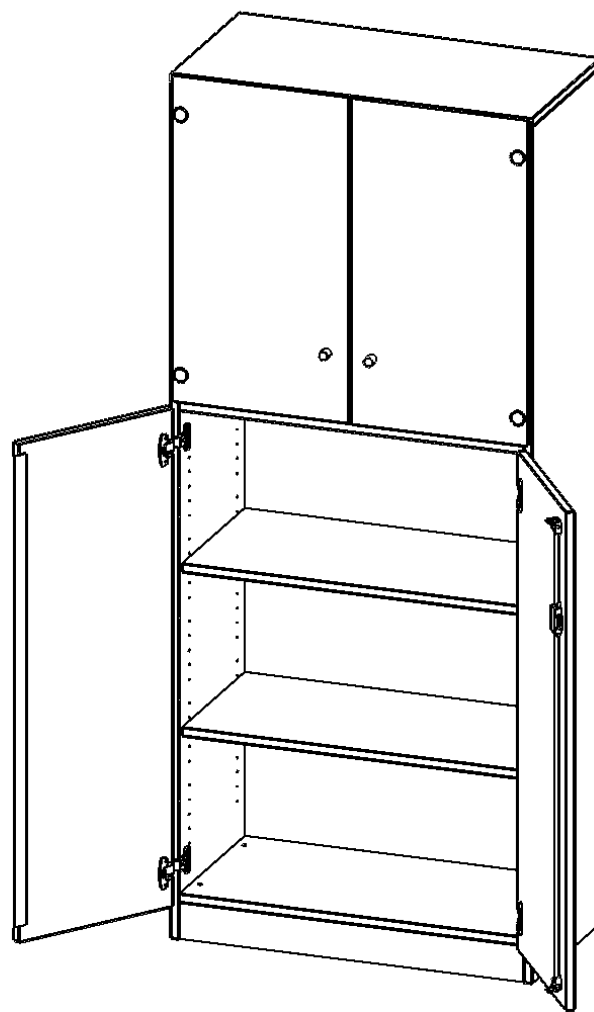

V3T2V

PRODUKTDATENBLATT
WWW.MOEBELWERK-NIESKY.DE

SCHRANK, 5 ORDNERHÖHEN, TÜREN UNTEN (3 OH), OBEN 2 VITRINTÜREN - SERIE EVO180

GESAMTHÖHE 190 CM, 2 TÜREN, ABSCHLIESSBAR, MIT SOCKEL (81 MM)

PRODUKTBESCHREIBUNG

Die evo180 Kombinations Schränke mit Glasschiebetüren in verschiedenen Breiten und Varianten sind eine praktische Mischung aus Schrank mit abschließbaren Türen und offenem Regal. Neu in unserem evo180 Schrankwandprogramm. Sie bieten Ihnen die Möglichkeit, im unteren Teil Dinge hinter abschließbaren Türen zu verstauen, und im oberen Teil, der mit Glasschiebetüren ausgestattet ist, Dinge unterzubringen, die Sie gerne ausstellen und präsentieren möchten. Die Rückwand ist als Sichtrückwand ausgeführt, dementsprechend eignen sich alle evo180 Einzelschränke oder Schrankwände auch als Raumteiler.

Konfigurieren Sie Ihren Wunsch Kombischrank indem Sie bei den angebotenen Varianten Ihre Auswahl treffen.

EIGENSCHAFTEN

- Kombischrank, 5 Ordnerhöhen
- 3 OH mit Tür unten, 2 OH Vitrinentüren
- abschließbar, mit Sockel
- Sichtrückwand
- Höhe 190 cm für Standard Ordner

Zubehör

Freistehend

08.10.2024
Seite 1/2

Artikelnummer	V3T2V	
Breite / Höhe / Tiefe	800 mm / 1900 mm / 400 mm	31.5" / 74.8" / 15.7"
Ordnerhöhen	5	
Einlegeböden	3	
Konstruktionsböden	1	
Fächer	5	
Montageart	Freistehend	
Einsatzbereich	Grundschule, Weiterführende Schule, Büro und Objekt, Konferenzraum	
Material	Glas, Melaminplatte	
Bauart	Abschließbar	
Produktlinie	evo180	