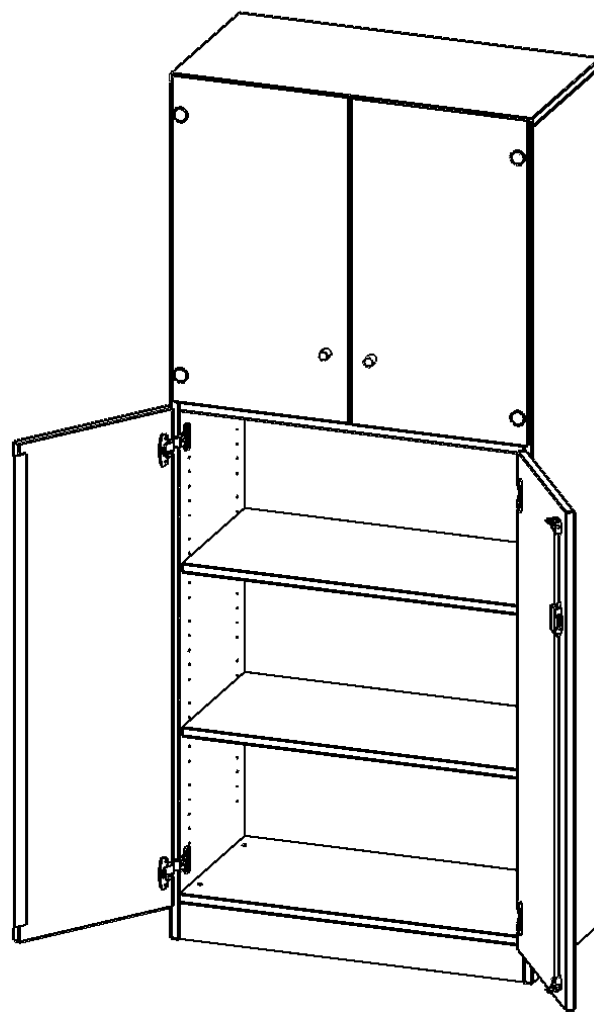

### EIGENSCHAFTEN

- Kombischrank, 5 Ordnerhöhen
- 3 OH mit Tür unten, 2 OH Vitrinentüren
- abschließbar, mit Sockel
- Sichtrückwand
- Höhe 190 cm für Standard Ordner

### Zubehör

Freistehend

Artikelnummer	V3T2V	
Breite / Höhe / Tiefe	800 mm / 1900 mm / 400 mm	31.5" / 74.8" / 15.7"
Ordnerhöhen	5	
Einlegeböden	3	
Konstruktionsböden	1	
Fächer	5	
Montageart	Freistehend	
Einsatzbereich	Grundschule, Weiterführende Schule, Büro und Objekt, Konferenzraum	
Material	Glas, Melaminplatte	
Bauart	Abschließbar	
Produktlinie	evo180	