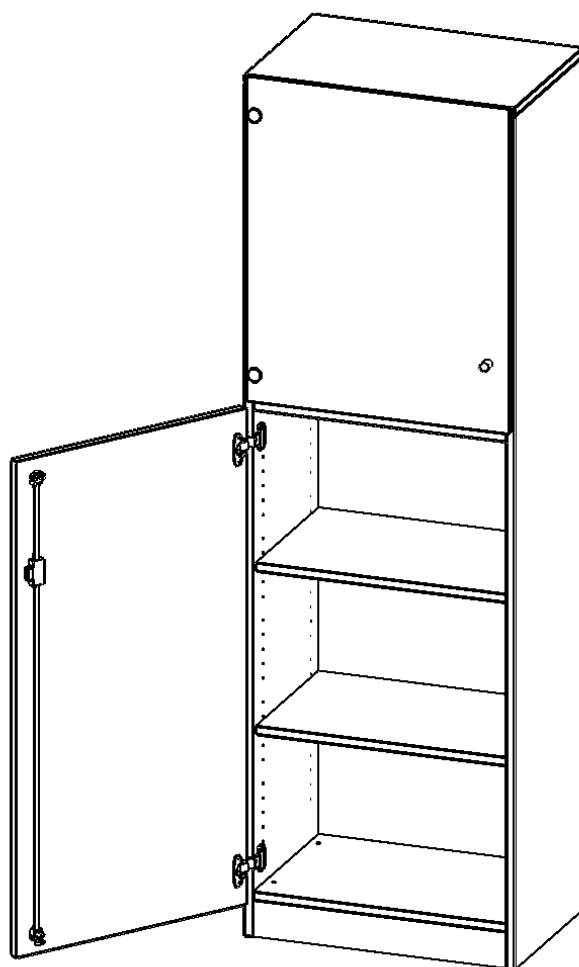

V603T2V

PRODUKTDATENBLATT
WWW.MOEBELWERK-NIESKY.DE

5 ORDNERHÖHEN, TÜR UNTEN (3 OH), OBEN 2 VITRINENTÜREN - SERIE EVO180

BREITE 60 CM, GESAMTHÖHE 190 CM, 1 TÜR, ABSCHLIESSBAR, MIT SOCKEL (81 MM)

PRODUKTBESCHREIBUNG

Die evo180 Kombinations Schränke mit Glasschiebetüren in verschiedenen Breiten und Varianten sind eine praktische Mischung aus Schrank mit abschließbaren Türen und offenem Regal. Neu in unserem evo180 Schrankwandprogramm. Sie bieten Ihnen die Möglichkeit, im unteren Teil Dinge hinter abschließbaren Türen zu verstauen, und im oberen Teil, der mit Glasschiebetüren ausgestattet ist, Dinge unterzubringen, die Sie gerne ausstellen und präsentieren möchten. Die Rückwand ist als Sichtrückwand ausgeführt, dementsprechend eignen sich alle evo180 Einzelschränke oder Schrankwände auch als Raumteiler.

Konfigurieren Sie Ihren Wunsch Kombischrank indem Sie bei den angebotenen Varianten Ihre Auswahl treffen.

EIGENSCHAFTEN

- Kombischrank, 5 Ordnerhöhen
- 3 OH mit Tür unten, 2 OH Vitrinentüren
- abschließbar, mit Sockel
- Sichtrückwand
- Höhe 190 cm für Standard Ordner

Zubehör

Freistehend

08.10.2024
Seite 1/2

Artikelnummer	V603T2V	
Breite / Höhe / Tiefe	600 mm / 1900 mm / 400 mm	23.6" / 74.8" / 15.7"
Ordnerhöhen	5	
Einlegeböden	3	
Konstruktionsböden	1	
Fächer	5	
Montageart	Freistehend	
Einsatzbereich	Grundschule, Weiterführende Schule, Büro und Objekt, Konferenzraum	
Material	Glas, Melaminplatte	
Bauart	Abschließbar	
Produktlinie	evo180	