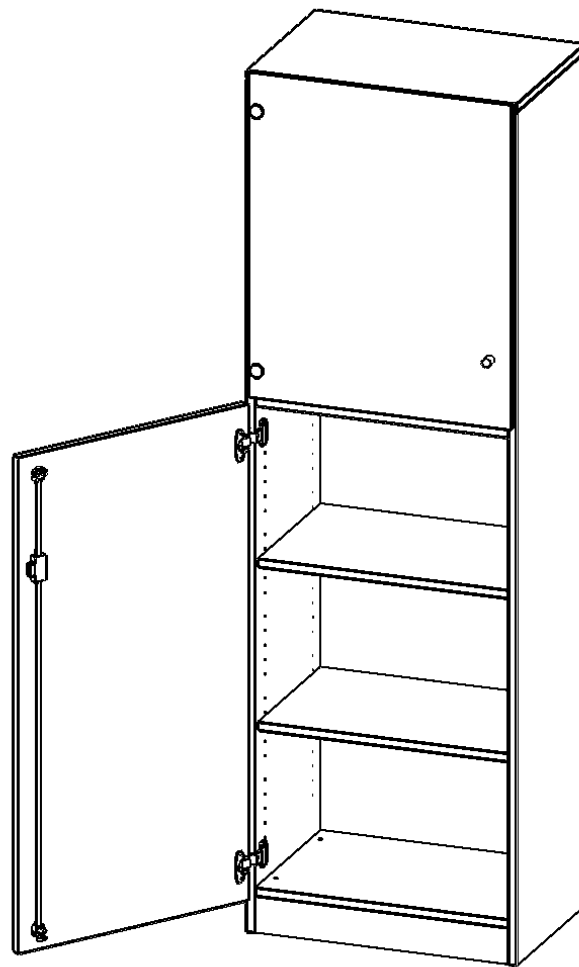

V603T2V

PRODUKTDATENBLATT
WWW.MOEBELWERK-NIESKY.DE

5 ORDNERHÖHEN, TÜR UNTEN (3 OH), OBEN 2 VITRINENTÜREN - SERIE EVO180

BREITE 60 CM, GESAMTHÖHE 190 CM, 1 TÜR, ABSCHLIESSBAR, MIT SOCKEL (81 MM)

PRODUKTBESCHREIBUNG

Die evo180 Kombinations Schränke mit Glasschiebetüren in verschiedenen Breiten und Varianten sind eine praktische Mischung aus Schrank mit abschließbaren Türen und offenem Regal. Neu in unserem evo180 Schrankwandprogramm. Sie bieten Ihnen die Möglichkeit, im unteren Teil Dinge hinter abschließbaren Türen zu verstauen, und im oberen Teil, der mit Glasschiebetüren ausgestattet ist, Dinge unterzubringen, die Sie gerne ausstellen und präsentieren möchten. Die Rückwand ist als Sichtrückwand ausgeführt, dementsprechend eignen sich alle evo180 Einzelschränke oder Schrankwände auch als Raumteiler.

Konfigurieren Sie Ihren Wunsch Kombischrank indem Sie bei den angebotenen Varianten Ihre Auswahl treffen.

EIGENSCHAFTEN

- Kombischrank, 5 Ordnerhöhen
- 3 OH mit Tür unten, 2 OH Vitrinentüren
- abschließbar, mit Sockel
- Sichtrückwand
- Höhe 190 cm für Standard Ordner

Zubehör

Freistehend

08.10.2024
Seite 1/2

Artikelnummer	V603T2V	
Breite / Höhe / Tiefe	600 mm / 1900 mm / 400 mm	23.6" / 74.8" / 15.7"
Ordnerhöhen	5	
Einlegeböden	3	
Konstruktionsböden	1	
Fächer	5	
Montageart	Freistehend	
Einsatzbereich	Grundschule, Weiterführende Schule, Büro und Objekt, Konferenzraum	
Material	Glas, Melaminplatte	
Bauart	Abschließbar	
Produktlinie	evo180	