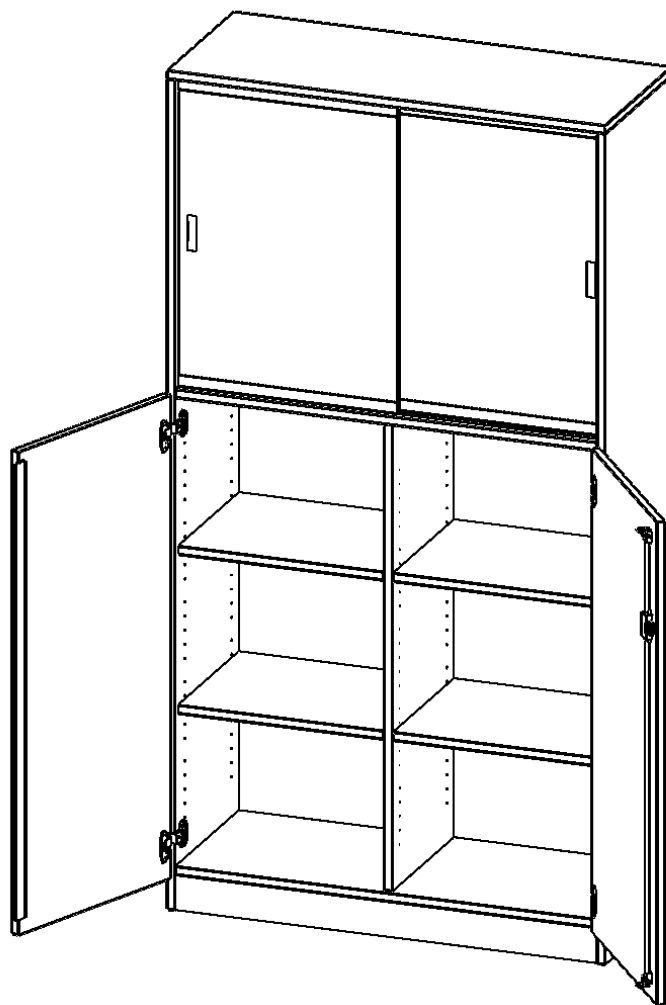

V3T2GSM

PRODUKTDATENBLATT
WWW.MOEBELWERK-NIESKY.DE

KOMBISCHRANK, 5 ORDNERHÖHEN, DREHTÜREN UNTEN (3 OH), GLASSCHIEBETÜREN OBEN (2 OH) - SERIE EVO180
GESAMTHÖHE 190 CM, ALLE TÜREN ABSCHLIESSBAR, MIT MITTELWAND, MIT SOCKEL (81 MM)

PRODUKTBESCHREIBUNG

Die evo180 Kombinations Schränke mit Glasschiebetüren in verschiedenen Breiten und Varianten sind eine praktische Mischung aus Schrank mit abschließbaren Türen und offenem Regal. Neu in unserem evo180 Schrankwandprogramm. Sie bieten Ihnen die Möglichkeit, im unteren Teil Dinge hinter abschließbaren Türen zu verstauen, und im oberen Teil, der mit Glasschiebetüren ausgestattet ist, Dinge unterzubringen, die Sie gerne ausstellen und präsentieren möchten. Die Rückwand ist als Sichtrückwand ausgeführt, dementsprechend eignen sich alle evo180 Einzelschränke oder Schrankwände auch als Raumteiler.

Konfigurieren Sie Ihren Wunsch Kombischrank indem Sie bei den angebotenen Varianten Ihre Auswahl treffen.

EIGENSCHAFTEN

- Kombischrank, 5 Ordnerhöhen
- 3 OH mit Tür unten, 2 OH mit Glasschiebetüren
- abschließbar, mit Sockel
- Sichtrückwand, mit Mittelwand
- Höhe 190 cm für Standard Ordner

Zubehör

Freistehend

08.10.2024
Seite 1/2

Artikelnummer	V3T2GSM	
Breite / Höhe / Tiefe	1000 mm / 1900 mm / 400 mm	39.4" / 74.8" / 15.7"
Ordnerhöhen	5	
Einlegeböden	6	
Konstruktionsböden	2	
Fächer	10	
Montageart	Freistehend	
Einsatzbereich	Grundschule, Weiterführende Schule, Büro und Objekt, Konferenzraum	
Material	Glas, Melaminplatte	
Bauart	Abschließbar, Mittelwand	
Produktlinie	evo180	