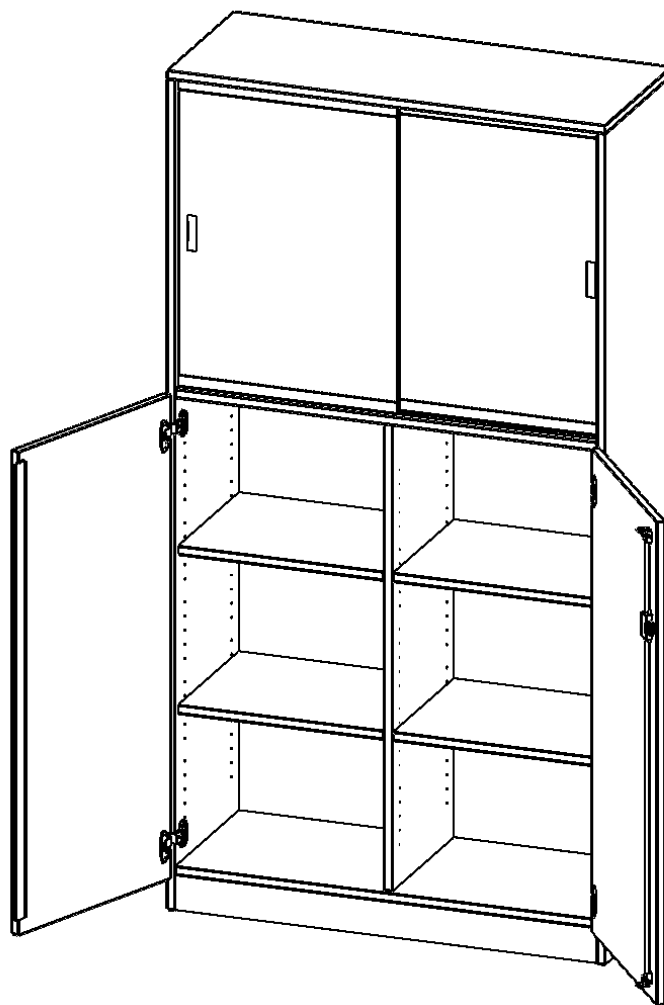

V3T2GSM

PRODUKTDATENBLATT
WWW.MOEBELWERK-NIESKY.DE

KOMBISCHRANK, 5 ORDNERHÖHEN, DREHTÜREN UNTEN (3 OH), GLASSCHIEBETÜREN OBEN (2 OH) - SERIE EVO180
GESAMTHÖHE 190 CM, ALLE TÜREN ABSCHLIESSBAR, MIT MITTELWAND, MIT SOCKEL (81 MM)

PRODUKTBESCHREIBUNG

Die evo180 Kombinations Schränke mit Glasschiebetüren in verschiedenen Breiten und Varianten sind eine praktische Mischung aus Schrank mit abschließbaren Türen und offenem Regal. Neu in unserem evo180 Schrankwandprogramm. Sie bieten Ihnen die Möglichkeit, im unteren Teil Dinge hinter abschließbaren Türen zu verstauen, und im oberen Teil, der mit Glasschiebetüren ausgestattet ist, Dinge unterzubringen, die Sie gerne ausstellen und präsentieren möchten. Die Rückwand ist als Sichtrückwand ausgeführt, dementsprechend eignen sich alle evo180 Einzelschränke oder Schrankwände auch als Raumteiler.

Konfigurieren Sie Ihren Wunsch Kombischrank indem Sie bei den angebotenen Varianten Ihre Auswahl treffen.

EIGENSCHAFTEN

- Kombischrank, 5 Ordnerhöhen
- 3 OH mit Tür unten, 2 OH mit Glasschiebetüren
- abschließbar, mit Sockel
- Sichtrückwand, mit Mittelwand
- Höhe 190 cm für Standard Ordner

Zubehör

Freistehend

08.10.2024
Seite 1/2

Artikelnummer	V3T2GSM	
Breite / Höhe / Tiefe	1000 mm / 1900 mm / 400 mm	39.4" / 74.8" / 15.7"
Ordnerhöhen	5	
Einlegeböden	6	
Konstruktionsböden	2	
Fächer	10	
Montageart	Freistehend	
Einsatzbereich	Grundschule, Weiterführende Schule, Büro und Objekt, Konferenzraum	
Material	Glas, Melaminplatte	
Bauart	Abschließbar, Mittelwand	
Produktlinie	evo180	