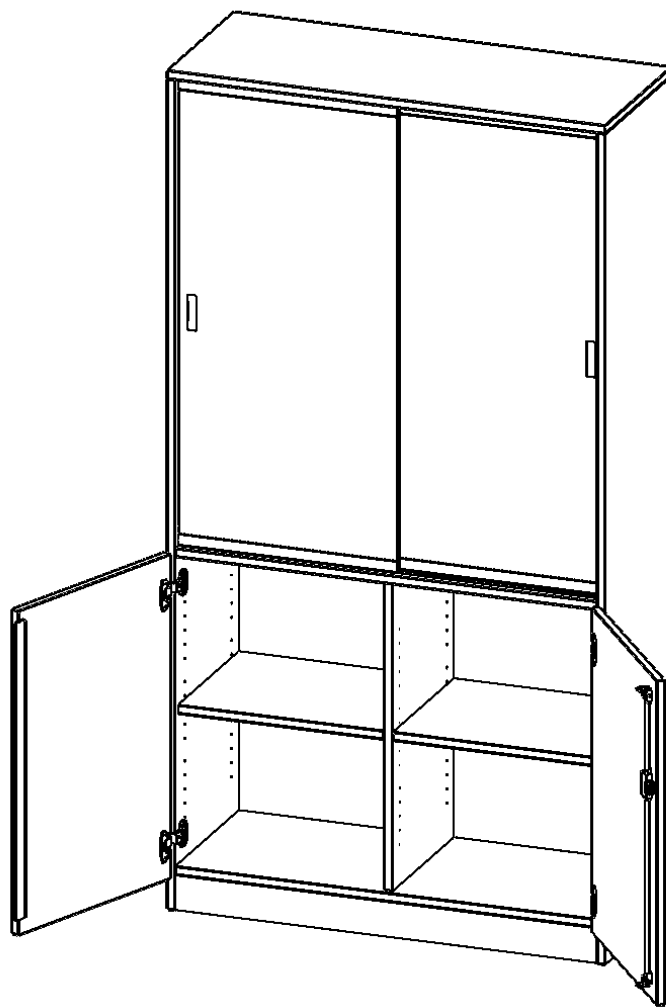

V2T3GSM

PRODUKTDATENBLATT
WWW.MOEBELWERK-NIESKY.DE

KOMBISCHRANK, 5 ORDNERHÖHEN, DREHTÜREN UNTEN (2 OH), GLASSCHIEBETÜREN OBEN (3 OH) - SERIE EVO180
GESAMTHÖHE 190 CM, ALLE TÜREN ABSCHLIESSBAR, MIT MITTELWAND, MIT SOCKEL (81 MM)

PRODUKTBESCHREIBUNG

Die evo180 Kombinations Schränke mit Glasschiebetüren in verschiedenen Breiten und Varianten sind eine praktische Mischung aus Schrank mit abschließbaren Türen und offenem Regal. Neu in unserem evo180 Schrankwandprogramm. Sie bieten Ihnen die Möglichkeit, im unteren Teil Dinge hinter abschließbaren Türen zu verstauen, und im oberen Teil, der mit Glasschiebetüren ausgestattet ist, Dinge unterzubringen, die Sie gerne ausstellen und präsentieren möchten. Die Rückwand ist als Sichtrückwand ausgeführt, dementsprechend eignen sich alle evo180 Einzelschränke oder Schrankwände auch als Raumteiler.

Konfigurieren Sie Ihren Wunsch Kombischrank indem Sie bei den angebotenen Varianten Ihre Auswahl treffen.

EIGENSCHAFTEN

- Kombischrank, 5 Ordnerhöhen
- 2 OH mit Tür unten, 3 OH mit Glasschiebetüren
- abschließbar, mit Sockel
- Sichtrückwand, mit Mittelwand
- Höhe 190 cm für Standard Ordner

Zubehör

Freistehend

08.10.2024
Seite 1/2

Artikelnummer	V2T3GSM	
Breite / Höhe / Tiefe	1000 mm / 1900 mm / 400 mm	39.4" / 74.8" / 15.7"
Ordnerhöhen	5	
Einlegeböden	6	
Konstruktionsböden	2	
Fächer	10	
Montageart	Freistehend	
Einsatzbereich	Grundschule, Weiterführende Schule, Büro und Objekt, Konferenzraum	
Material	Glas, Melaminplatte	
Bauart	Abschließbar, Mittelwand	
Produktlinie	evo180	