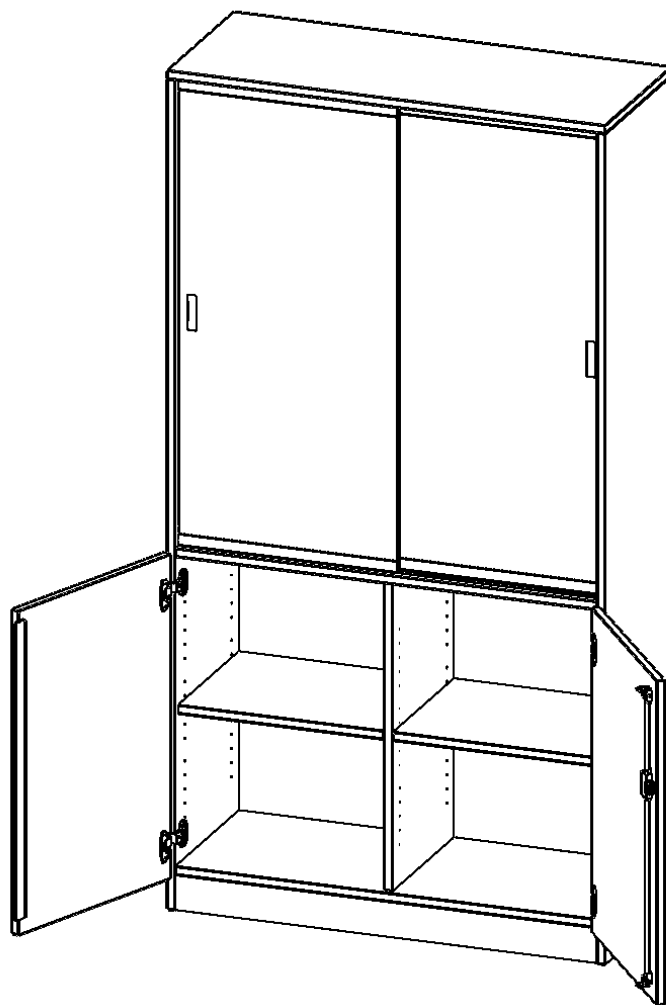

V2T3GSM

PRODUKTDATENBLATT
WWW.MOEBELWERK-NIESKY.DE

KOMBISCHRANK, 5 ORDNERHÖHEN, DREHTÜREN UNTEN (2 OH), GLASSCHIEBETÜREN OBEN (3 OH) - SERIE EVO180
GESAMTHÖHE 190 CM, ALLE TÜREN ABSCHLIESSBAR, MIT MITTELWAND, MIT SOCKEL (81 MM)

PRODUKTBESCHREIBUNG

Die evo180 Kombinations Schränke mit Glasschiebetüren in verschiedenen Breiten und Varianten sind eine praktische Mischung aus Schrank mit abschließbaren Türen und offenem Regal. Neu in unserem evo180 Schrankwandprogramm. Sie bieten Ihnen die Möglichkeit, im unteren Teil Dinge hinter abschließbaren Türen zu verstauen, und im oberen Teil, der mit Glasschiebetüren ausgestattet ist, Dinge unterzubringen, die Sie gerne ausstellen und präsentieren möchten. Die Rückwand ist als Sichrückwand ausgeführt, dementsprechend eignen sich alle evo180 Einzelschränke oder Schrankwände auch als Raumteiler.

Konfigurieren Sie Ihren Wunsch Kombischrank indem Sie bei den angebotenen Varianten Ihre Auswahl treffen.

EIGENSCHAFTEN

- Kombischrank, 5 Ordnerhöhen
- 2 OH mit Tür unten, 3 OH mit Glasschiebetüren
- abschließbar, mit Sockel
- Sichrückwand, mit Mittelwand
- Höhe 190 cm für Standard Ordner

Zubehör

Freistehend

08.10.2024
Seite 1/2

Artikelnummer	V2T3GSM	
Breite / Höhe / Tiefe	1000 mm / 1900 mm / 400 mm	39.4" / 74.8" / 15.7"
Ordnerhöhen	5	
Einlegeböden	6	
Konstruktionsböden	2	
Fächer	10	
Montageart	Freistehend	
Einsatzbereich	Grundschule, Weiterführende Schule, Büro und Objekt, Konferenzraum	
Material	Glas, Melaminplatte	
Bauart	Abschließbar, Mittelwand	
Produktlinie	evo180	