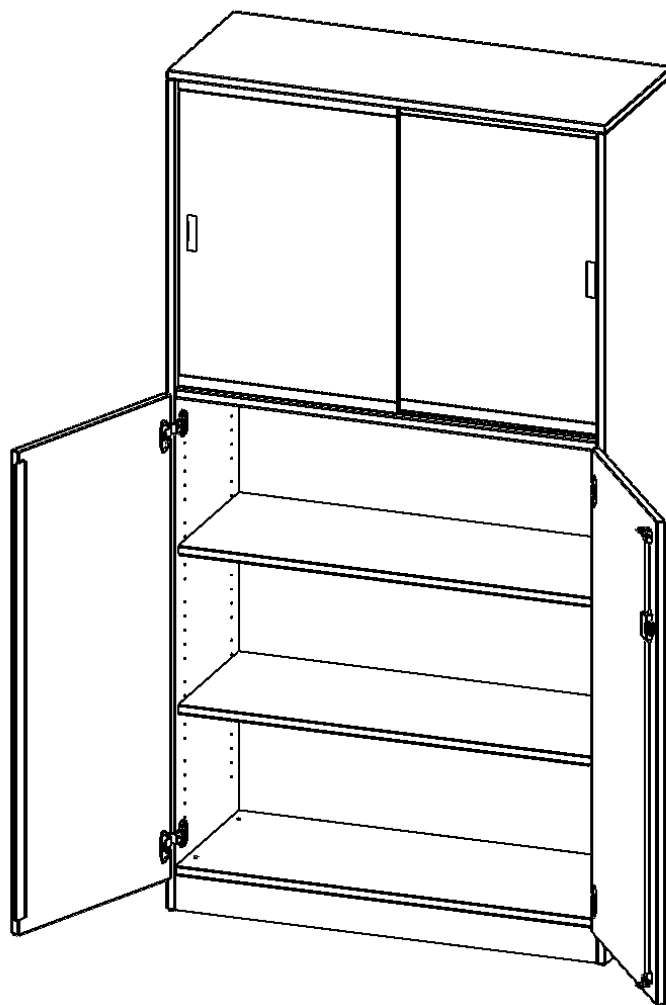

V1003T2GS

PRODUKTDATENBLATT
WWW.MOEBELWERK-NIESKY.DE

KOMBISCHRANK, 5 ORDNERHÖHEN, DREHTÜREN UNTEN (3 OH), GLASSCHIEBETÜREN OBEN (2 OH) - SERIE EVO180
BREITE 100 CM, GESAMTHÖHE 190 CM, ALLE TÜREN ABSCHLIESSBAR, MIT SOCKEL (81 MM)

PRODUKTBESCHREIBUNG

Die evo180 Kombinations Schränke mit Glasschiebetüren in verschiedenen Breiten und Varianten sind eine praktische Mischung aus Schrank mit abschließbaren Türen und offenem Regal. Neu in unserem evo180 Schrankwandprogramm. Sie bieten Ihnen die Möglichkeit, im unteren Teil Dinge hinter abschließbaren Türen zu verstauen, und im oberen Teil, der mit Glasschiebetüren ausgestattet ist, Dinge unterzubringen, die Sie gerne ausstellen und präsentieren möchten. Die Rückwand ist als Sichtrückwand ausgeführt, dementsprechend eignen sich alle evo180 Einzelschränke oder Schrankwände auch als Raumteiler.

Konfigurieren Sie Ihren Wunsch Kombischrank indem Sie bei den angebotenen Varianten Ihre Auswahl treffen.

EIGENSCHAFTEN

- Kombischrank, 5 Ordnerhöhen
- 3 OH mit Tür unten, 2 OH mit Glasschiebetüren
- abschließbar, mit Sockel
- Sichtrückwand
- Höhe 190 cm für Standard Ordner

Zubehör

Freistehend

Artikelnummer	V1003T2GS	
Breite / Höhe / Tiefe	1000 mm / 1900 mm / 400 mm	39.4" / 74.8" / 15.7"
Ordnerhöhen	5	
Einlegeböden	3	
Konstruktionsböden	1	
Fächer	5	
Montageart	Freistehend	
Einsatzbereich	Grundschule, Weiterführende Schule, Büro und Objekt, Konferenzraum	
Material	Glas, Melaminplatte	
Bauart	Abschließbar	
Produktlinie	evo180	