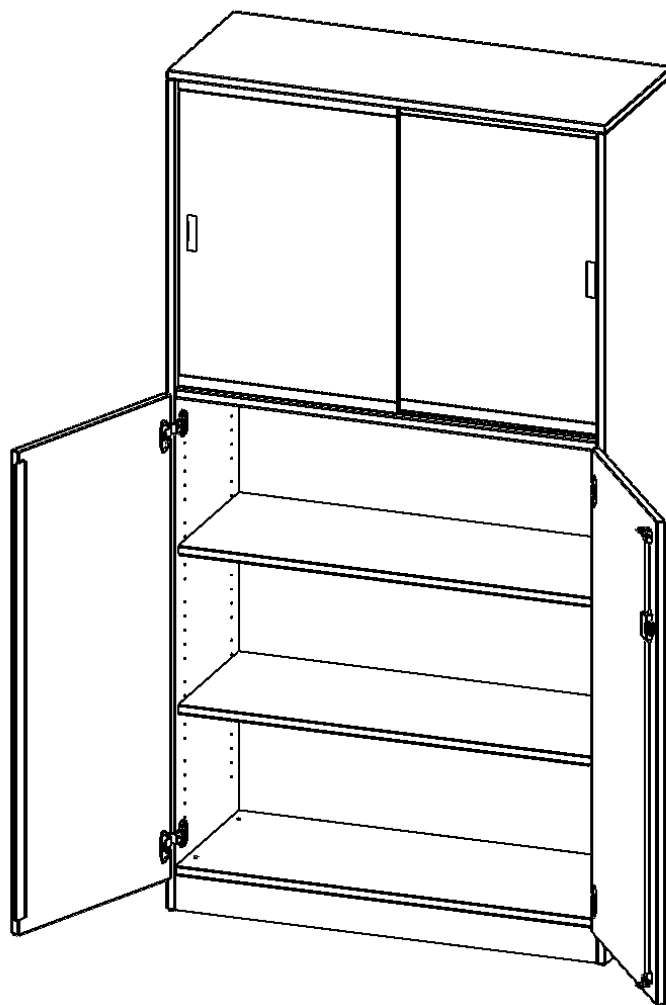

## EIGENSCHAFTEN

- Kombischrank, 5 Ordnerhöhen
- 3 OH mit Tür unten, 2 OH mit Glasschiebetüren
- abschließbar, mit Sockel
- Sichtrückwand
- Höhe 190 cm für Standard Ordner

## Zubehör

Freistehend

08.10.2024  
Seite 1/2

Artikelnummer	V1003T2GS	
Breite / Höhe / Tiefe	1000 mm / 1900 mm / 400 mm	39.4" / 74.8" / 15.7"
Ordnerhöhen	5	
Einlegeböden	3	
Konstruktionsböden	1	
Fächer	5	
Montageart	Freistehend	
Einsatzbereich	Grundschule, Weiterführende Schule, Büro und Objekt, Konferenzraum	
Material	Glas, Melaminplatte	
Bauart	Abschließbar	
Produktlinie	evo180	