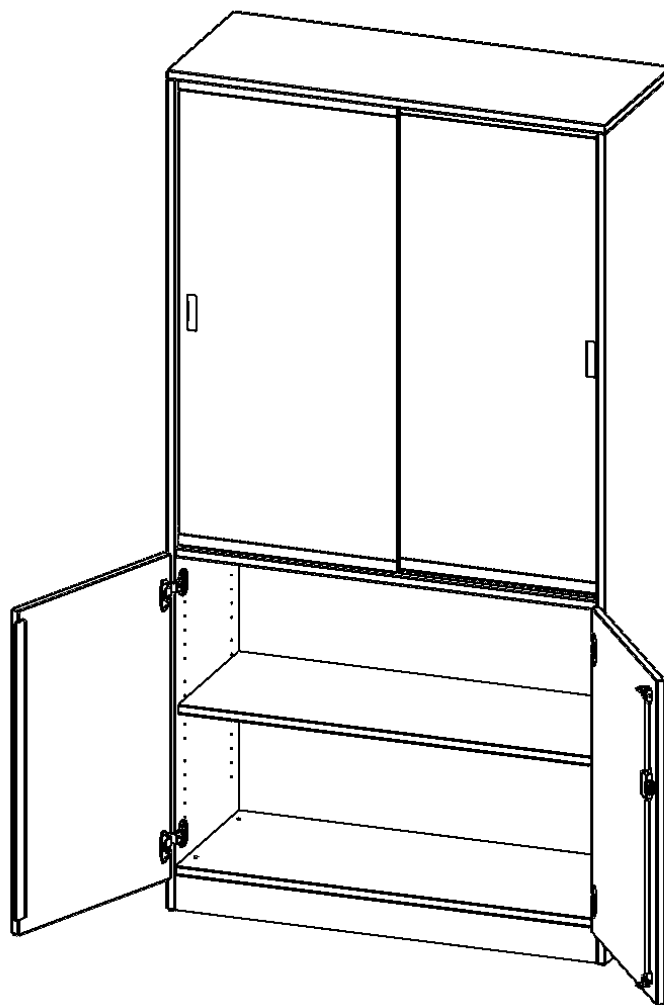

V1002T3GS

PRODUKTDATENBLATT
WWW.MOEBELWERK-NIESKY.DE

KOMBISCHRANK, 5 ORDNERHÖHEN, DREHTÜREN UNTEN (2 OH), GLASSCHIEBETÜREN OBEN (3 OH) - SERIE EVO180
BREITE 100 CM, GESAMTHÖHE 190 CM, ALLE TÜREN ABSCHLIESSBAR, MIT SOCKEL (81 MM)

PRODUKTBESCHREIBUNG

Die evo180 Kombinations Schränke mit Glasschiebetüren in verschiedenen Breiten und Varianten sind eine praktische Mischung aus Schrank mit abschließbaren Türen und offenem Regal. Neu in unserem evo180 Schrankwandprogramm. Sie bieten Ihnen die Möglichkeit, im unteren Teil Dinge hinter abschließbaren Türen zu verstauen, und im oberen Teil, der mit Glasschiebetüren ausgestattet ist, Dinge unterzubringen, die Sie gerne ausstellen und präsentieren möchten. Die Rückwand ist als Sichtrückwand ausgeführt, dementsprechend eignen sich alle evo180 Einzelschränke oder Schrankwände auch als Raumteiler.

Konfigurieren Sie Ihren Wunsch Kombischrank indem Sie bei den angebotenen Varianten Ihre Auswahl treffen.

EIGENSCHAFTEN

- Kombischrank, 5 Ordnerhöhen
- 2 OH mit Tür unten, 3 OH mit Glasschiebetüren
- abschließbar, mit Sockel
- Sichtrückwand
- Höhe 190 cm für Standard Ordner

Zubehör

Freistehend

08.10.2024
Seite 1/2

Artikelnummer	V1002T3GS	
Breite / Höhe / Tiefe	1000 mm / 1900 mm / 400 mm	39.4" / 74.8" / 15.7"
Ordnerhöhen	5	
Einlegeböden	3	
Konstruktionsböden	1	
Fächer	5	
Montageart	Freistehend	
Einsatzbereich	Grundschule, Weiterführende Schule, Büro und Objekt, Konferenzraum	
Material	Glas, Melaminplatte	
Bauart	Abschließbar	
Produktlinie	evo180	