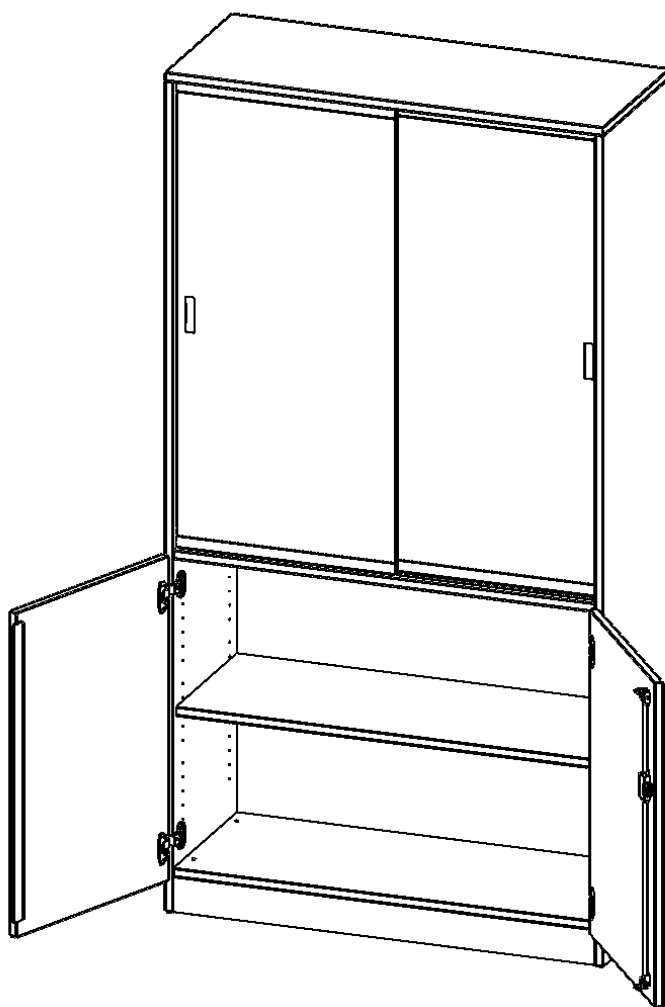

V1002T3GS

PRODUKTDATENBLATT
WWW.MOEBELWERK-NIESKY.DE

KOMBISCHRANK, 5 ORDNERHÖHEN, DREHTÜREN UNTEN (2 OH), GLASSCHIEBETÜREN OBEN (3 OH) - SERIE EVO180
BREITE 100 CM, GESAMTHÖHE 190 CM, ALLE TÜREN ABSCHLIESSBAR, MIT SOCKEL (81 MM)

PRODUKTBESCHREIBUNG

Die evo180 Kombinations Schränke mit Glasschiebetüren in verschiedenen Breiten und Varianten sind eine praktische Mischung aus Schrank mit abschließbaren Türen und offenem Regal. Neu in unserem evo180 Schrankwandprogramm. Sie bieten Ihnen die Möglichkeit, im unteren Teil Dinge hinter abschließbaren Türen zu verstauen, und im oberen Teil, der mit Glasschiebetüren ausgestattet ist, Dinge unterzubringen, die Sie gerne ausstellen und präsentieren möchten. Die Rückwand ist als Sichtrückwand ausgeführt, dementsprechend eignen sich alle evo180 Einzelschränke oder Schrankwände auch als Raumteiler.

Konfigurieren Sie Ihren Wunsch Kombischrank indem Sie bei den angebotenen Varianten Ihre Auswahl treffen.

EIGENSCHAFTEN

- Kombischrank, 5 Ordnerhöhen
- 2 OH mit Tür unten, 3 OH mit Glasschiebetüren
- abschließbar, mit Sockel
- Sichtrückwand
- Höhe 190 cm für Standard Ordner

Zubehör

Freistehend

08.10.2024
Seite 1/2

Artikelnummer	V1002T3GS	
Breite / Höhe / Tiefe	1000 mm / 1900 mm / 400 mm	39.4" / 74.8" / 15.7"
Ordnerhöhen	5	
Einlegeböden	3	
Konstruktionsböden	1	
Fächer	5	
Montageart	Freistehend	
Einsatzbereich	Grundschule, Weiterführende Schule, Büro und Objekt, Konferenzraum	
Material	Glas, Melaminplatte	
Bauart	Abschließbar	
Produktlinie	evo180	