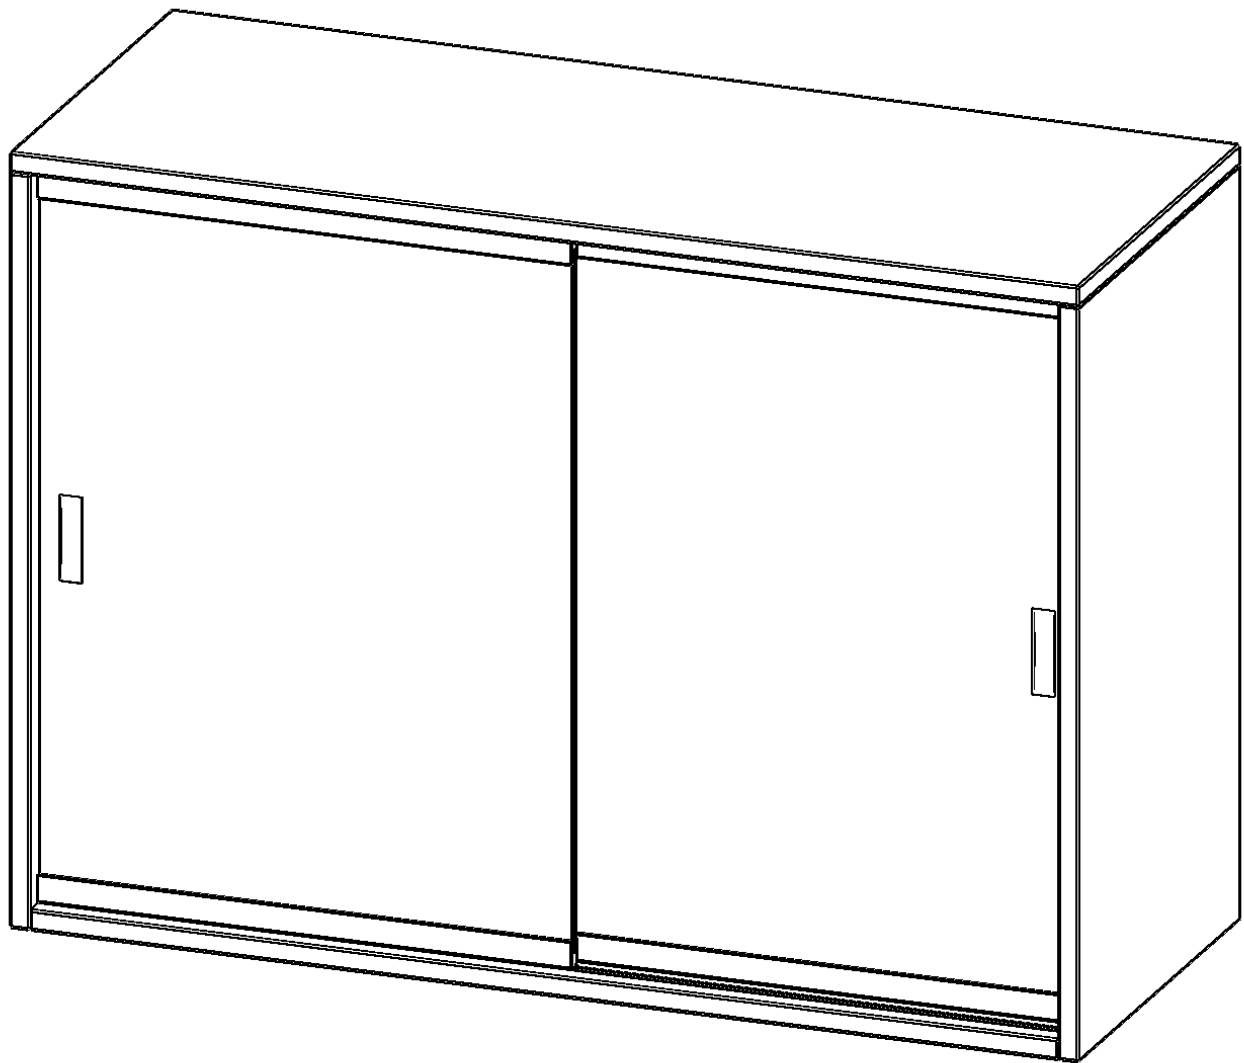

Artikelnummer	V1002AGS	
Breite / Höhe / Tiefe	1000 mm / 720 mm / 400 mm	39.4" / 28.3" / 15.7"
Ordnerhöhen	2	
Einlegeböden	1	
Fächer	2	
Montageart	Freistehend	
Einsatzbereich	Grundschule, Weiterführende Schule, Büro und Objekt, Konferenzraum	
Material	Glas, Melaminplatte	
Bauart	Abschließbar, Aufsatzmodul	
Produktlinie	evo180	

Möbelwerk Niesky GmbH
Neuhofer Straße 4-6
02906 Niesky
Deutschland

T +49 3588 2537-0
F +49 3588 2537-30
E info@moebelwerk-niesky.de
www.moebelwerk-niesky.de

© Copyright by Möbelwerk Niesky GmbH

08.10.2024
Seite 2/2