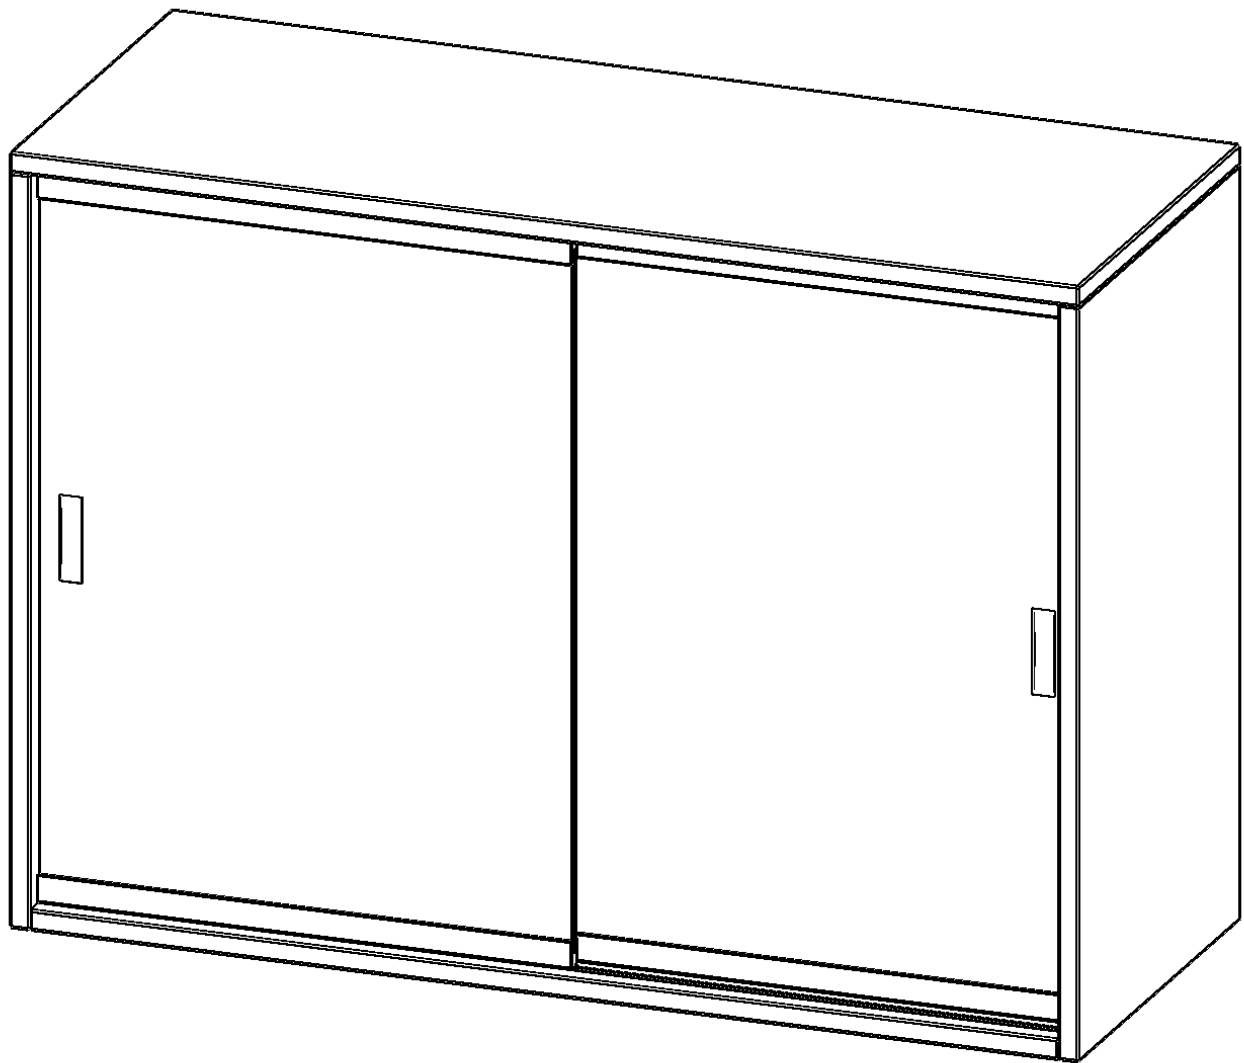

V1002AGS

PRODUKTDATENBLATT
WWW.MOEBELWERK-NIESKY.DE

AUFSATZ MIT GLASSCHIEBETÜREN, 2 ORDNERHÖHEN - SERIE EVO180

BREITE 100 CM, GESAMTHÖHE 72 CM, 2 SCHIEBETÜREN, ABSCHLIESSBAR

PRODUKTBESCHREIBUNG

Schränke mit Glasschiebetüren sind die ideale Lösung, wenn aufschwingende Drehtüren zu ausladend wären - zum Beispiel wenn Ihre Schrankwand oder der einzelne Schrank in einem Durchgang hinter einem Arbeitsplatz steht. Die Glasschiebetüren sind mittels Druckzylinderschloss abschließbar. Die Glasschiebetüren bestehen aus Einscheiben Sicherheitsglas und sitzen in Gleitschlitten mit integrierten Laufrollen. Diese Rollen laufen auf Führungsschienen, besonders leicht und nahezu lautlos.

Die evo180 Aufsatzschränke und -regale in verschiedenen Höhen und Breiten sind ein Kernstück unseres evo180 Schrankwandprogrammes. Sie bieten Ihnen die Möglichkeit, Ihre Raumhöhe immer optimal auszunutzen und im wahrsten Sinne des Wortes "noch einen drauf zu setzen". Die Aufsatzschränke werden als Ergänzung zu unseren Basis Schränken angeboten und bei Lieferung optional durch unser Team mit dem jeweiligen Unterschrank fest verschraubt. Die Rückwand ist als Sichtrückwand ausgeführt, dementsprechend eignen sich alle evo180 Einzelschränke oder Schrankwände auch als Raumteiler.

EIGENSCHAFTEN

- Aufsatzschrank, 2 Ordnerhöhen
- Glasschiebetüren, abschließbar
- Sichtrückwand
- Höhe 72 cm für Standard Ordner
- wird mit Unterschrank verschraubt

Zubehör

Freistehend

Artikelnummer	V1002AGS	
Breite / Höhe / Tiefe	1000 mm / 720 mm / 400 mm	39.4" / 28.3" / 15.7"
Ordnerhöhen	2	
Einlegeböden	1	
Fächer	2	
Montageart	Freistehend	
Einsatzbereich	Grundschule, Weiterführende Schule, Büro und Objekt, Konferenzraum	
Material	Glas, Melaminplatte	
Bauart	Abschließbar, Aufsatzmodul	
Produktlinie	evo180	