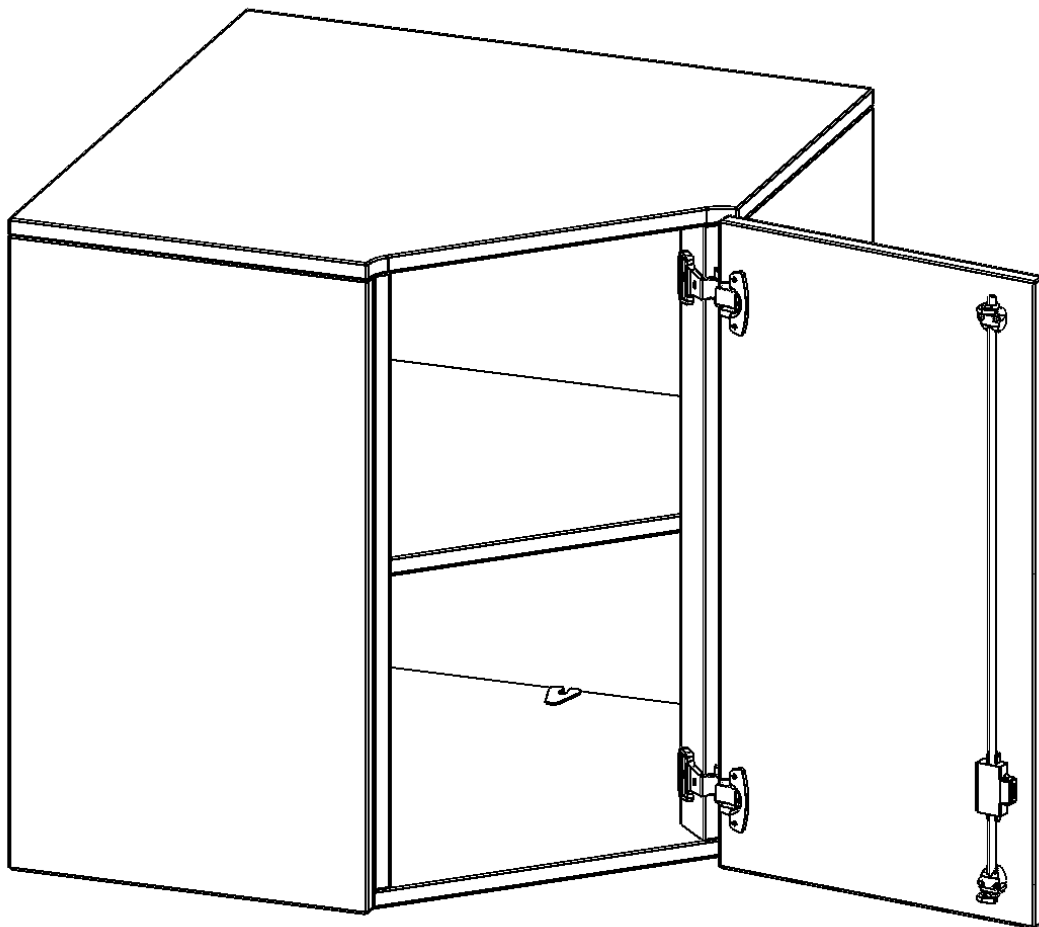

### PRODUKTBESCHREIBUNG

Die evo180 Inneneckschrank verschiedenen Höhen und Tiefen sind ein ganz besonderer Bestandteil unseres evo180 Schrankwandprogrammes. Sie helfen dabei, Ihnen eine Schrankwand im wahrsten Sinne des Wortes "um die Ecke zu bringen". Die Innenecken führen die Schrankwand um die Raumecke herum. Mit den Aufsatzschränken nutzen Sie die Raumhöhe optimal aus. Die Rückwand ist als Sichtrückwand ausgeführt.

Achten Sie auf die Tiefe der bereits vorhandenen Schränke oder Regale. Wir bieten die Innenecken im Standard für 40, 50 oder 60 cm tiefe Schrankwände an.

Alle Inneneckschränke werden aus melaminharzbeschichteter E1 Feinspanplatte gefertigt, die FSC zertifiziert und formaldehydfrei sind. Als Kanten verwenden wir besonders robuste 2 mm starke ABS Kanten, die unter hoher Temperatur fest verleimt werden. Bitte wählen Sie Ihr Wunschdekor aus unserer Dekorpalette aus. Die Einlegeböden sind im Raster von 32 mm verstellbar. Unsere hochwertigen Bodenträger verfügen über einen "Ausziehstop", so wird verhindert, dass Böden mit Inhalt darauf aus dem Regal oder Schrank rutschen können.

### EIGENSCHAFTEN

- Inneneckschrank
- Aufsatzschrank, 1 abschließbare Tür
- Höhe 72 cm

### Zubehör

Freistehend

Artikelnummer	T2ATIE	
Breite / Höhe / Tiefe	700 mm / 720 mm / 700 mm	27.6" / 28.3" / 27.6"
Ordnerhöhen	2	
Einlegeböden	1	
Fächer	2	
Montageart	Freistehend	
Einsatzbereich	Grundschule, Weiterführende Schule, Büro und Objekt, Konferenzraum	
Material	Melaminplatte	
Bauart	Abschließbar, Aufsatzmodul	
Produktlinie	evo180	