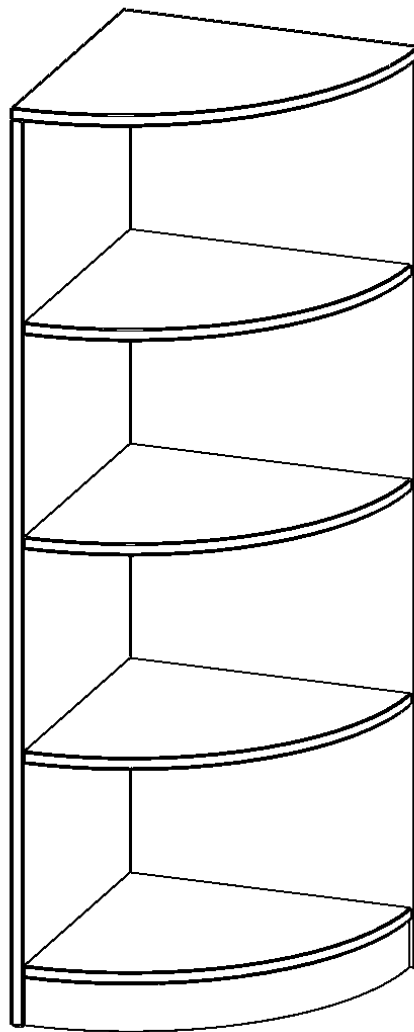

Artikelnummer	R4AE	
Breite / Höhe / Tiefe	400 mm / 1540 mm / 400 mm	15.7" / 60.6" / 15.7"
Ordnerhöhen	4	
Einlegeböden	3	
Fächer	4	
Montageart	Freistehend	
Einsatzbereich	Grundschule, Weiterführende Schule, Büro und Objekt, Konferenzraum	
Material	Melaminplatte	
Produktlinie	evo180	
Bauart	Untermodul	

Möbelwerk Niesky GmbH
Neuhofer Straße 4-6
02906 Niesky
Deutschland

T +49 3588 2537-0
F +49 3588 2537-30
E info@moebelwerk-niesky.de
www.moebelwerk-niesky.de

© Copyright by Möbelwerk Niesky GmbH

08.10.2024
Seite 2/2