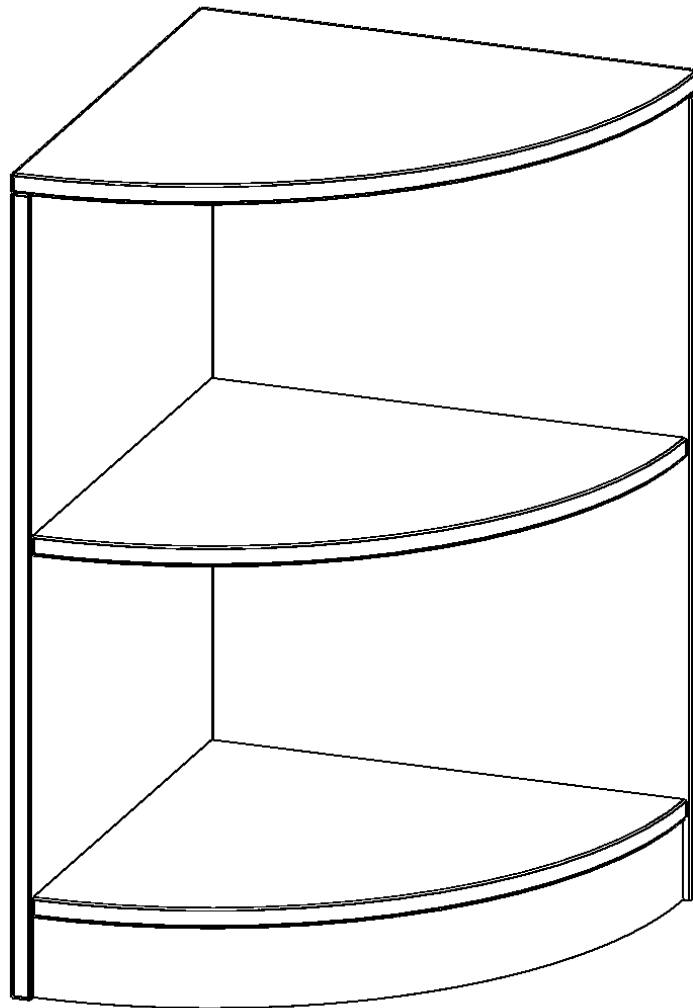

R2AE

PRODUKTDATENBLATT
WWW.MOEBELWERK-NIESKY.DE

AUSSENECKREGAL, 2 ORDNERHÖHEN - SERIE EVO180

GESAMTHÖHE 82 CM, VIERTELKREIS, ERWEITERUNG RECHTS ODER LINKS, MIT SOCKEL (81 MM)

PRODUKTBESCHREIBUNG

Die evo180 Außeneckregale in Viertelkreisform in verschiedenen Höhen und Tiefen sind ein ganz besonderer Bestandteil unseres evo180 Schrankwandprogrammes. Sie helfen dabei, Ihnen eine Schrankwand im wahrsten Sinne des Wortes "um die Ecke zu bringen". Die Außenecken führen die Schrankwand um nach innen in den Raum hineinragende Ecken fort. Die Rückwand ist als Sichtrückwand ausgeführt.

Eine andere Möglichkeit, Außenecken einzusetzen:

Sie wollen eine neue oder bestehende Schrankwand, die frei im Raum steht, rechts oder links optisch schön rund mit einer Außenecke abschließen und so ganz elegant noch weiteren Stauraum schaffen. Wählen Sie dann bitte, ob sie die Außenecke links oder rechts an die bestehenden Schränke anstellen möchten. Und achten Sie auf die Tiefe der bereits vorhandenen Schränke oder Regale. Wir bieten die Außenecken im Standard für 40, 50 oder 60 cm tiefe Schrankwände an.

Konfigurieren Sie Ihr Wunsch Regal indem Sie bei den angebotenen Varianten Ihre Auswahl treffen.

EIGENSCHAFTEN

- Außeneckregal, Viertelkreis
- Regal mit Sockel
- Höhe 82 cm

Zubehör

Freistehend

Artikelnummer	R2AE	
Breite / Höhe / Tiefe	400 mm / 820 mm / 400 mm	15.7" / 32.3" / 15.7"
Ordnerhöhen	2	
Einlegeböden	1	
Fächer	2	
Montageart	Freistehend	
Einsatzbereich	Grundschule, Weiterführende Schule, Büro und Objekt, Konferenzraum	
Material	Melaminplatte	
Produktlinie	evo180	
Bauart	Untermodul	