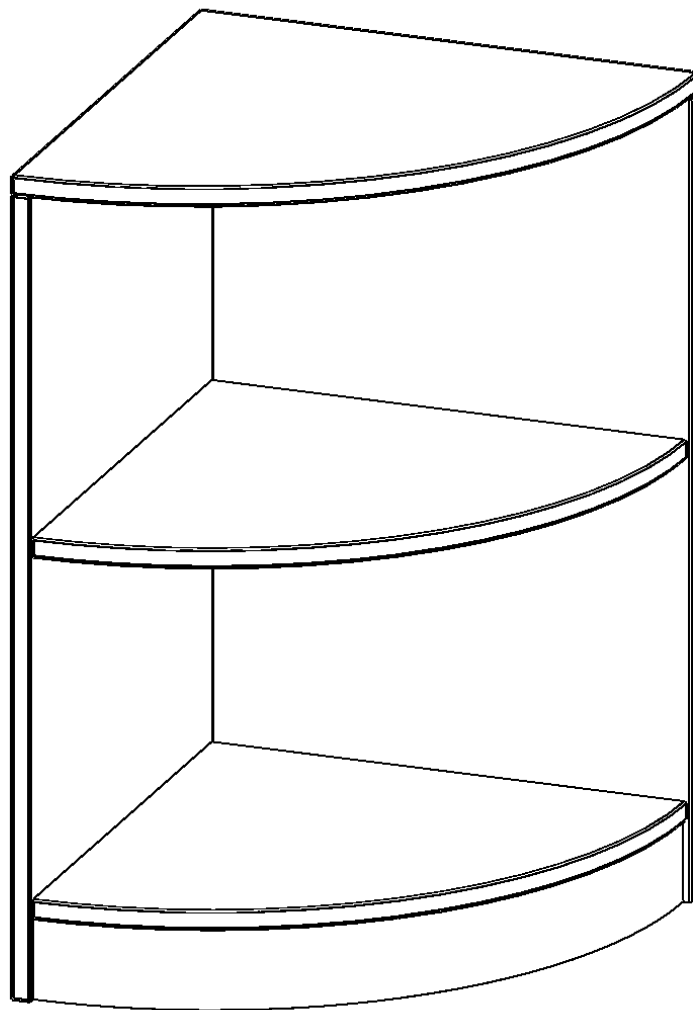

R2AE

PRODUKTDATENBLATT
WWW.MOEBELWERK-NIESKY.DE

AUSSENECKREGAL, 2 ORDNERHÖHEN - SERIE EVO180

GESAMTHÖHE 82 CM, VIERTELKREIS, ERWEITERUNG RECHTS ODER LINKS, MIT SOCKEL (81 MM)

PRODUKTBESCHREIBUNG

Die evo180 Außeneckregale in Viertelkreisform in verschiedenen Höhen und Tiefen sind ein ganz besonderer Bestandteil unseres evo180 Schrankwandprogrammes. Sie helfen dabei, Ihnen eine Schrankwand im wahrsten Sinne des Wortes "um die Ecke zu bringen". Die Außenecken führen die Schrankwand um nach innen in den Raum hineinragende Ecken fort. Die Rückwand ist als Sichrückwand ausgeführt.

Eine andere Möglichkeit, Außenecken einzusetzen:

Sie wollen eine neue oder bestehende Schrankwand, die frei im Raum steht, rechts oder links optisch schön rund mit einer Außenecke abschließen und so ganz elegant noch weiteren Stauraum schaffen. Wählen Sie dann bitte, ob sie die Außenecke links oder rechts an die bestehenden Schränke anstellen möchten. Und achten Sie auf die Tiefe der bereits vorhandenen Schränke oder Regale. Wir bieten die Außenecken im Standard für 40, 50 oder 60 cm tiefe Schrankwände an.

Konfigurieren Sie Ihr Wunsch Regal indem Sie bei den angebotenen Varianten Ihre Auswahl treffen.

EIGENSCHAFTEN

- Außeneckregal, Viertelkreis
- Regal mit Sockel
- Höhe 82 cm

Zubehör

Freistehend

Artikelnummer	R2AE	
Breite / Höhe / Tiefe	400 mm / 820 mm / 400 mm	15.7" / 32.3" / 15.7"
Ordnerhöhen	2	
Einlegeböden	1	
Fächer	2	
Montageart	Freistehend	
Einsatzbereich	Grundschule, Weiterführende Schule, Büro und Objekt, Konferenzraum	
Material	Melaminplatte	
Produktlinie	evo180	
Bauart	Untermodul	