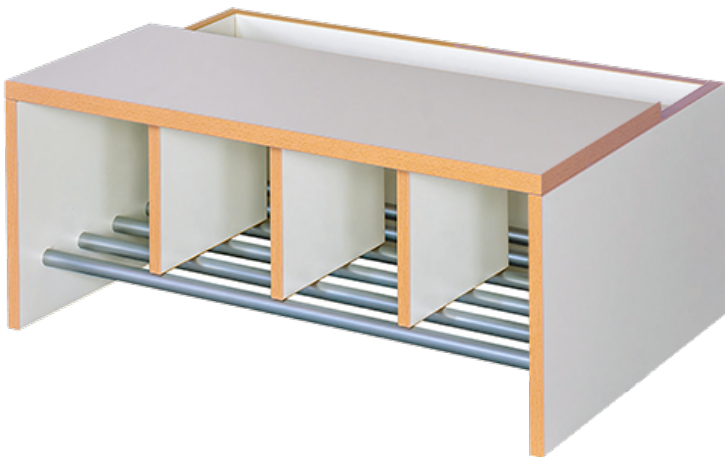

117 001KBT42

PRODUKTDATENBLATT
WWW.MOEBELWERK-NIESKY.DE

GARDEROBENBANK MIT INTEGRIERTEM SCHUHROST UND SITZTIEFENVERLÄNGERUNG

4 PLÄTZE, B/H/T: 80X42X52 CM

PRODUKTBESCHREIBUNG

Diese Garderobenbank mit Sitztiefenverlängerung ist perfekt für lange Garderobenstücke, beispielsweise Wintersachen oder auch Sporttaschen geeignet. Dadurch kann die Sitzfläche in der kompletten Tiefe genutzt werden. Sie zeichnet sich durch die stabile Korpusbauweise und ein integriertes Schuhrost aus. Hohe Abtrennungen über dem Schuhrost geben die entsprechende Platzanzahl an. Das Dekor der Sitzbank ist wählbar. Das Schuhwerk wird auf dem mit RAL 9006 - weißaluminium pulverbeschichteten Schuhrost trocken aufbewahrt, Bodenfreiheit 7 cm. Fachmaße ca. B/T: 18x25 cm, freie Sitztiefe 32 cm. Sitzhöhe 42 cm, Fachhöhe: 30 cm, Breite 80 cm für 4 Plätze.

Zubehör

EIGENSCHAFTEN

- Bankhöhe wählbar
- Anzahl der Plätze auch in anderen Breiten wählbar
- Garderobenbank
- Schuhrost
- Schuhfächer
- Kindergarderobenbank

Artikelnummer	117 001KBT42	
Breite / Höhe / Tiefe	800 mm / 420 mm / 520 mm	31.5" / 16.5" / 20.5"
	420 mm	16.5"
Sitzbreite	800 mm	31.5"
Sitztiefe	320 mm	12.6"
Fächer	4	
Einsatzbereich	Krippe, Kindergarten, Grundschule	
Material	Aluminium, Melaminplatte	
Bauart	Mittelwand	