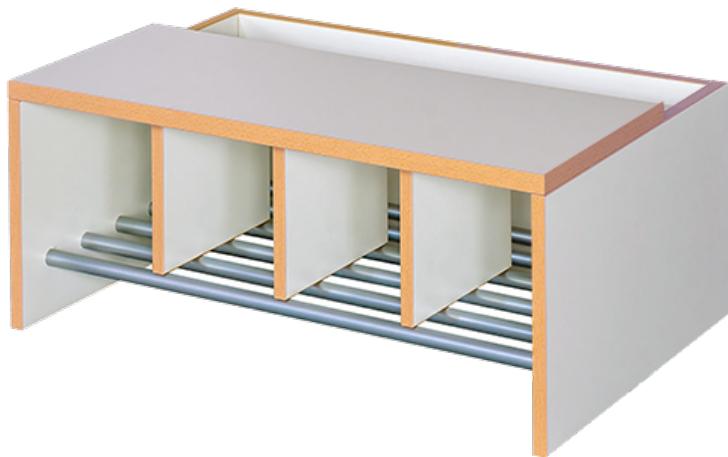

117 001KBT42

PRODUKTDATENBLATT
WWW.MOEBELWERK-NIESKY.DE

GARDEROBENBANK MIT INTEGRIERTEM SCHUHROST UND SITZTIEFENVERLÄNGERUNG

4 PLÄTZE, B/H/T: 80X42X52 CM

PRODUKTBESCHREIBUNG

Diese Garderobenbank mit Sitztiefenverlängerung ist perfekt für lange Garderobenstücke, beispielsweise Wintersachen oder auch Sporttaschen geeignet. Dadurch kann die Sitzfläche in der kompletten Tiefe genutzt werden. Sie zeichnet sich durch die stabile Korpusbauweise und ein integriertes Schuhrost aus. Hohe Abtrennungen über dem Schuhrost geben die entsprechende Platzanzahl an. Das Dekor der Sitzbank ist wählbar. Das Schuhwerk wird auf dem mit RAL 9006 - weißaluminium pulverbeschichteten Schuhrost trocken aufbewahrt, Bodenfreiheit 7 cm. Fachmaße ca. B/T: 18x25 cm, freie Sitztiefe 32 cm. Sitzhöhe 42 cm, Fachhöhe: 30 cm, Breite 80 cm für 4 Plätze.

Zubehör

EIGENSCHAFTEN

- Bankhöhe wählbar
- Anzahl der Plätze auch in anderen Breiten wählbar
- Garderobenbank
- Schuhrost
- Schuhfächer
- Kindergarderobenbank

Artikelnummer	117 001KBT42	
Breite / Höhe / Tiefe	800 mm / 420 mm / 520 mm	31.5" / 16.5" / 20.5"
	420 mm	16.5"
Sitzbreite	800 mm	31.5"
Sitztiefe	320 mm	12.6"
Fächer	4	
Einsatzbereich	Krippe, Kindergarten, Grundschule	
Material	Aluminium, Melaminplatte	
Bauart	Mittelwand	