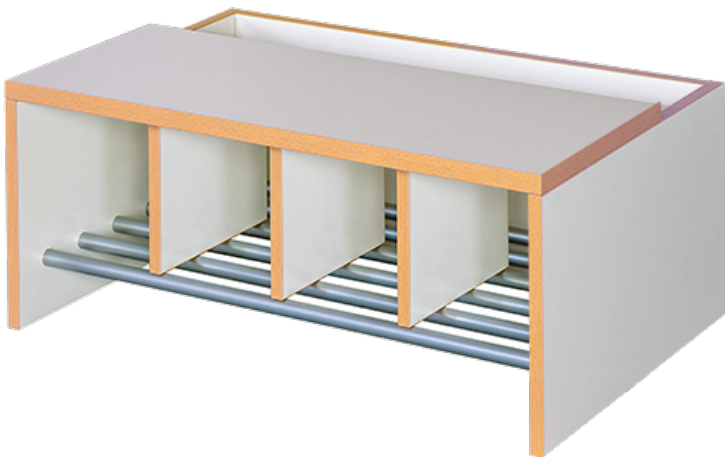

117 001KBT42

PRODUKTDATENBLATT  
WWW.MOEBELWERK-NIESKY.DE

## GARDEROBENBANK MIT INTEGRIERTEM SCHUHROST UND SITZTIEFENVERLÄNGERUNG

4 PLÄTZE, B/H/T: 80X42X52 CM

### PRODUKTBESCHREIBUNG

Diese Garderobenbank mit Sitztiefenverlängerung ist perfekt für lange Garderobenstücke, beispielsweise Wintersachen oder auch Sporttaschen geeignet. Dadurch kann die Sitzfläche in der kompletten Tiefe genutzt werden. Sie zeichnet sich durch die stabile Korpusbauweise und ein integriertes Schuhrost aus. Hohe Abtrennungen über dem Schuhrost geben die entsprechende Platzanzahl an. Das Dekor der Sitzbank ist wählbar. Das Schuhwerk wird auf dem mit RAL 9006 - weißaluminium pulverbeschichteten Schuhrost trocken aufbewahrt, Bodenfreiheit 7 cm. Fachmaße ca. B/T: 18x25 cm, freie Sitztiefe 32 cm. Sitzhöhe 42 cm, Fachhöhe: 30 cm, Breite 80 cm für 4 Plätze.

### EIGENSCHAFTEN

- Bankhöhe wählbar
- Anzahl der Plätze auch in anderen Breiten wählbar
- Garderobenbank
- Schuhrost
- Schuhfächer
- Kindergarderobenbank

Artikelnummer	117 001KBT42	
Breite / Höhe / Tiefe	800 mm / 420 mm / 520 mm	31.5" / 16.5" / 20.5"
	420 mm	16.5"
Sitzbreite	800 mm	31.5"
Sitztiefe	320 mm	12.6"
Fächer	4	
Einsatzbereich	Krippe, Kindergarten, Grundschule	
Material	Aluminium, Melaminplatte	
Bauart	Mittelwand	