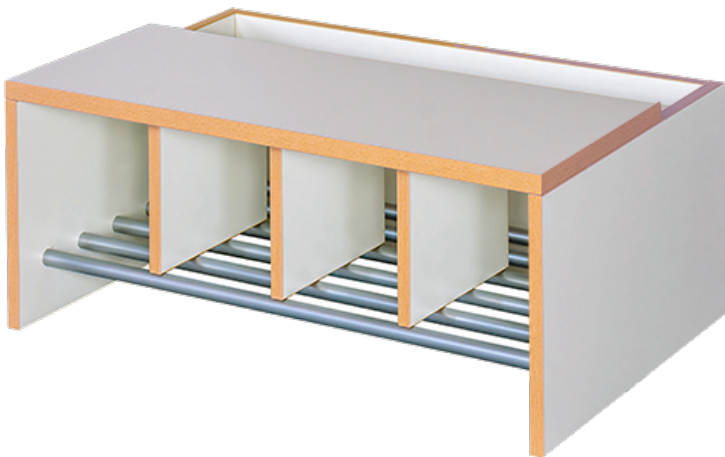

117 001KBT34

PRODUKTDATENBLATT
WWW.MOEBELWERK-NIESKY.DE

GARDEROBENBANK MIT INTEGRIERTEM SCHUHROST UND SITZTIEFENVERLÄNGERUNG

4 PLÄTZE, B/H/T: 80X34X52 CM

PRODUKTBESCHREIBUNG

Diese Garderobenbank mit Sitztiefenverlängerung ist perfekt für lange Garderobenstücke, beispielsweise Wintersachen oder auch Sporttaschen geeignet. Dadurch kann die Sitzfläche in der kompletten Tiefe genutzt werden. Sie zeichnet sich durch die stabile Korpusbauweise und ein integriertes Schuhrost aus. Hohe Abtrennungen über dem Schuhrost geben die entsprechende Platzanzahl an. Das Dekor der Sitzbank ist wählbar. Das Schuhwerk wird auf dem mit RAL 9006 - weißaluminium pulverbeschichteten Schuhrost trocken aufbewahrt, Bodenfreiheit 7 cm. Fachmaße ca. B/T: 18x25 cm, freie Sitztiefe 32 cm. Sitzhöhe 34 cm, Fachhöhe: 22 cm, Breite 80 cm für 4 Plätze.

Zubehör

EIGENSCHAFTEN

- Bankhöhe wählbar
- Anzahl der Plätze auch in anderen Breiten wählbar
- Garderobenbank
- Schuhrost
- Schuhfächer
- Kindergarderobenbank

Artikelnummer	117 001KBT34	
Breite / Höhe / Tiefe	800 mm / 340 mm / 520 mm	31.5" / 13.4" / 20.5"
	340 mm	13.4"
Sitzbreite	800 mm	31.5"
Sitztiefe	320 mm	12.6"
Fächer	4	
Einsatzbereich	Krippe, Kindergarten, Grundschule	
Material	Aluminium, Melaminplatte	
Bauart	Mittelwand	