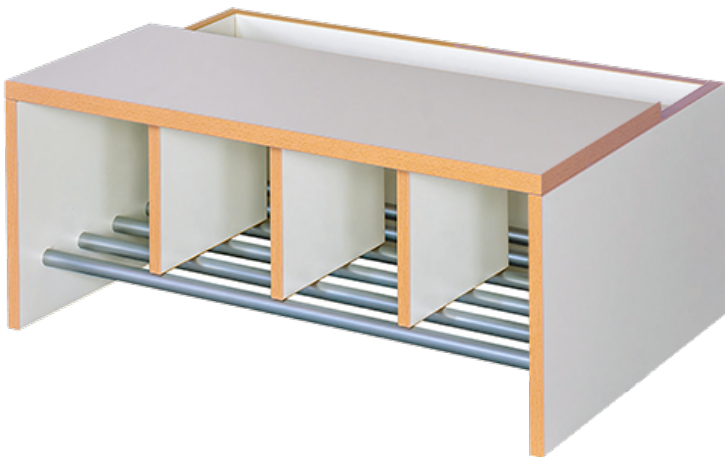

117 001KBT34

PRODUKTDATENBLATT  
WWW.MOEBELWERK-NIESKY.DE

## GARDEROBENBANK MIT INTEGRIERTEM SCHUHROST UND SITZTIEFENVERLÄNGERUNG

4 PLÄTZE, B/H/T: 80X34X52 CM

### PRODUKTBESCHREIBUNG

Diese Garderobenbank mit Sitztiefenverlängerung ist perfekt für lange Garderobenstücke, beispielsweise Wintersachen oder auch Sporttaschen geeignet. Dadurch kann die Sitzfläche in der kompletten Tiefe genutzt werden. Sie zeichnet sich durch die stabile Korpusbauweise und ein integriertes Schuhrost aus. Hohe Abtrennungen über dem Schuhrost geben die entsprechende Platzanzahl an. Das Dekor der Sitzbank ist wählbar. Das Schuhwerk wird auf dem mit RAL 9006 - weißaluminium pulverbeschichteten Schuhrost trocken aufbewahrt, Bodenfreiheit 7 cm. Fachmaße ca. B/T: 18x25 cm, freie Sitztiefe 32 cm. Sitzhöhe 34 cm, Fachhöhe: 22 cm, Breite 80 cm für 4 Plätze.

### EIGENSCHAFTEN

- Bankhöhe wählbar
- Anzahl der Plätze auch in anderen Breiten wählbar
- Garderobenbank
- Schuhrost
- Schuhfächer
- Kindergarderobenbank

Artikelnummer	117 001KBT34	
Breite / Höhe / Tiefe	800 mm / 340 mm / 520 mm	31.5" / 13.4" / 20.5"
	340 mm	13.4"
Sitzbreite	800 mm	31.5"
Sitztiefe	320 mm	12.6"
Fächer	4	
Einsatzbereich	Krippe, Kindergarten, Grundschule	
Material	Aluminium, Melaminplatte	
Bauart	Mittelwand	