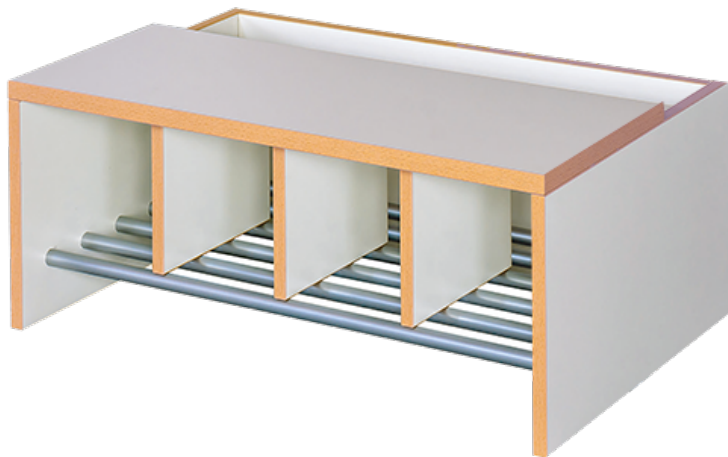

117 001KBT34

PRODUKTDATENBLATT
WWW.MOEBELWERK-NIESKY.DE

GARDEROBENBANK MIT INTEGRIERTEM SCHUHROST UND SITZTIEFENVERLÄNGERUNG

4 PLÄTZE, B/H/T: 80X34X52 CM

PRODUKTBESCHREIBUNG

Diese Garderobenbank mit Sitztiefenverlängerung ist perfekt für lange Garderobenstücke, beispielsweise Wintersachen oder auch Sporttaschen geeignet. Dadurch kann die Sitzfläche in der kompletten Tiefe genutzt werden. Sie zeichnet sich durch die stabile Korpusbauweise und ein integriertes Schuhrost aus. Hohe Abtrennungen über dem Schuhrost geben die entsprechende Platzanzahl an. Das Dekor der Sitzbank ist wählbar. Das Schuhwerk wird auf dem mit RAL 9006 - weißaluminium pulverbeschichteten Schuhrost trocken aufbewahrt, Bodenfreiheit 7 cm. Fachmaße ca. B/T: 18x25 cm, freie Sitztiefe 32 cm. Sitzhöhe 34 cm, Fachhöhe: 22 cm, Breite 80 cm für 4 Plätze.

Zubehör

EIGENSCHAFTEN

- Bankhöhe wählbar
- Anzahl der Plätze auch in anderen Breiten wählbar
- Garderobenbank
- Schuhrost
- Schuhfächer
- Kindergarderobenbank

Artikelnummer	117 001KBT34	
Breite / Höhe / Tiefe	800 mm / 340 mm / 520 mm	31.5" / 13.4" / 20.5"
	340 mm	13.4"
Sitzbreite	800 mm	31.5"
Sitztiefe	320 mm	12.6"
Fächer	4	
Einsatzbereich	Krippe, Kindergarten, Grundschule	
Material	Aluminium, Melaminplatte	
Bauart	Mittelwand	