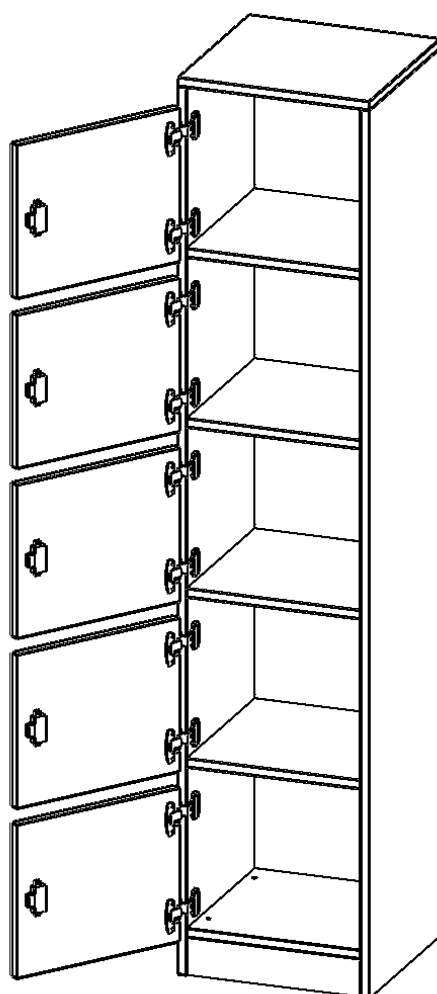

F415SF

PRODUKTDATENBLATT
WWW.MOEBELWERK-NIESKY.DE

SCHLISSFACHSCHRANK, 5 ORDNERHÖHEN - SERIE EVO180

BREITE 40,5 CM, GESAMTHÖHE 190 CM, 5 SCHLISSFÄCHER, MIT SOCKEL (81 MM)

PRODUKTBESCHREIBUNG

Die evo180 Schließfach Schränke in verschiedenen Höhen, Breiten und Varianten sind ein Kernstück unseres evo180 Schrankwandprogrammes. Die Rückwand ist als Sichrückwand ausgeführt, dementsprechend eignen sich alle evo180 Einzelschränke oder Schrankwände auch als Raumteiler.

Alle Schließfach Schränke werden aus melaminharzbeschichteter E1 Feinspanplatte gefertigt, die FSC zertifiziert und formaldehydfrei sind. Als Kanten verwenden wir besonders robuste 2 mm starke ABS Kanten, die unter hoher Temperatur fest verleimt werden. Bitte wählen Sie Ihr Wunschdekor aus unserer Dekorpalette aus. Die Einlegeböden sind im Raster von 32 mm verstellbar. Unsere hochwertigen Bodenträger verfügen über einen "Ausziehstop", so wird verhindert, dass Böden mit Inhalt darauf aus dem Regal oder Schrank rutschen können. Die Türen lassen sich dank 270° öffnender Scharniere an den Korpus anlegen. Sie sind mit einem Schloss verschließbar. An den Türen befindet sich eine Staublippe.

Konfigurieren Sie Ihren Wunsch Schließfach Schrank indem Sie bei den angebotenen Varianten Ihre Auswahl treffen.

EIGENSCHAFTEN

- Schließfachschrank
- 5 Türen, abschließbar
- Sichrückwand
- Höhe 190 cm
- mit Sockel

Zubehör

Freistehend

Artikelnummer	F415SF	
Breite / Höhe / Tiefe	405 mm / 1900 mm / 400 mm	15.9" / 74.8" / 15.7"
Ordnerhöhen	5	
Fächer	5	
Montageart	Freistehend	
Einsatzbereich	Grundschule, Weiterführende Schule, Büro und Objekt, Konferenzraum	
Material	Melaminplatte	
Bauart	Abschließbar	
Produktlinie	evo180	