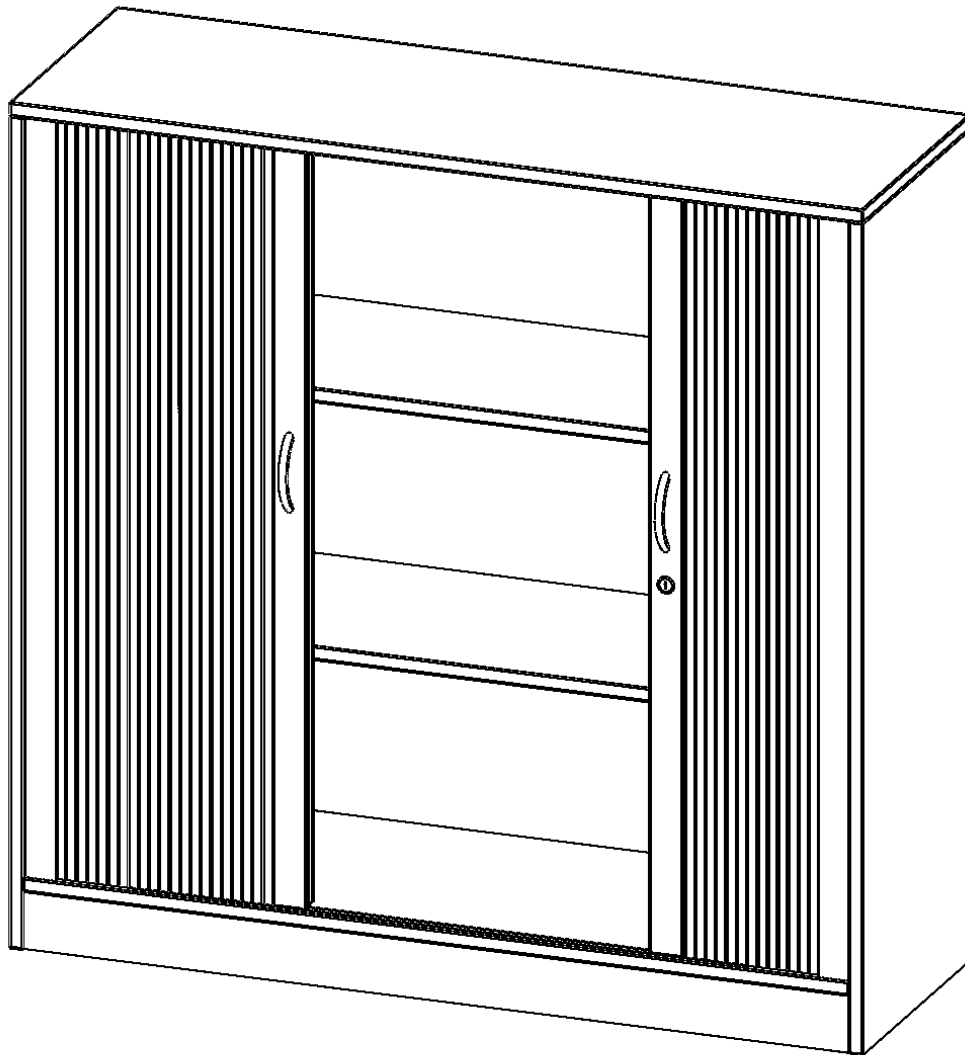

### PRODUKTBESCHREIBUNG

Die evo180 Rollo Schränke in verschiedenen Höhen und Breiten sind ein Kernstück unseres evo180 Schrankwandprogrammes. Die Rückwand ist als Sichtrückwand ausgeführt, dementsprechend eignen sich alle evo180 Einzelschränke oder Schrankwände auch als Raumteiler. Der Schrank ist mit einem praktischen Querrollladen ausgestattet. Der abschließbare Rollladen verschwindet verdeckt seitlich im Schrank. Dank in Deckel und Boden eingetoter Führungsschiene läuft er besonders leicht. Die Farbe des Rollos ist silber (RAL 9006, Weißaluminium). Abschließbar ist der Rollo Schrank mittels Druckschloss.

Alle Rollo Schränke werden aus melaminharzbeschichteter E1 Feinspanplatte gefertigt, die FSC zertifiziert und formaldehydfrei sind. Als Kanten verwenden wir besonders robuste 2 mm starke ABS Kanten, die unter hoher Temperatur fest verleimt werden. Bitte wählen Sie Ihr Wunschdekor aus unserer Dekopalette aus. Die Einlegeböden sind im Raster von 32 mm verstellbar. Unsere hochwertigen Bodenträger verfügen über einen "Ausziehstop", so wird verhindert, dass Böden mit Inhalt darauf aus dem Regal oder Schrank rutschen können.

### EIGENSCHAFTEN

- Schrank mit Rollo, 3 Ordnerhöhen
- abschließbar mittels Druckschlöss
- mit Mittelwand, Sichtrückwand
- Höhe 118 cm für Standard Ordner
- wird mit Unterschrank verschraubt

### Zubehör

Freistehend

Artikelnummer	Q1203Q	
Breite / Höhe / Tiefe	1200 mm / 1180 mm / 400 mm	47.2" / 46.5" / 15.7"
Ordnerhöhen	3	
Einlegeböden	4	
Fächer	6	
Montageart	Freistehend	
Einsatzbereich	Grundschule, Weiterführende Schule, Büro und Objekt, Konferenzraum	
Material	Melaminplatte	
Bauart	Abschließbar, Untermodul	
Produktlinie	evo180	