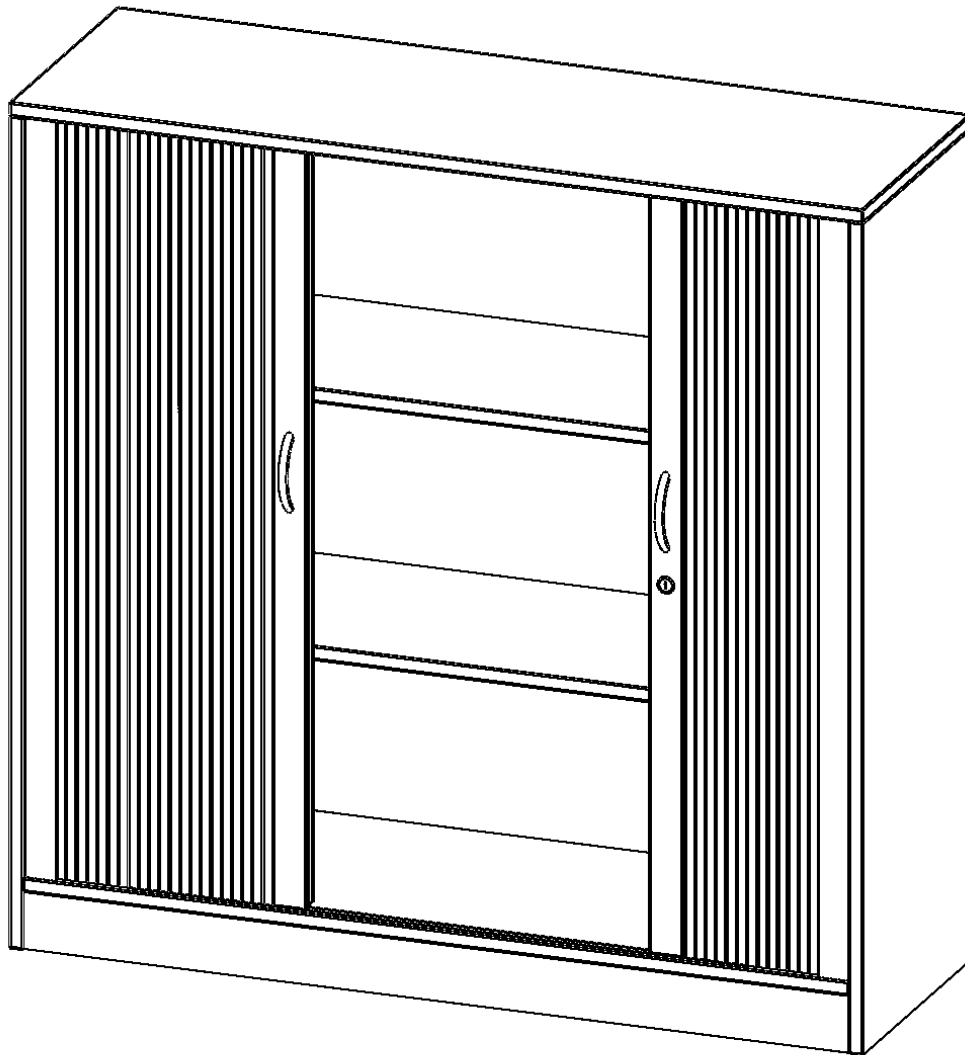

### PRODUKTBESCHREIBUNG

Die evo180 Rollo Schränke in verschiedenen Höhen und Breiten sind ein Kernstück unseres evo180 Schrankwandprogrammes. Die Rückwand ist als Sichtrückwand ausgeführt, dementsprechend eignen sich alle evo180 Einzelschränke oder Schrankwände auch als Raumteiler. Der Schrank ist mit einem praktischen Querrollladen ausgestattet. Der abschließbare Rollladen verschwindet verdeckt seitlich im Schrank. Dank in Deckel und Boden eingetretener Führungsschiene läuft er besonders leicht. Die Farbe des Rollos ist silber (RAL 9006, Weißaluminium). Abschließbar ist der Rollo Schrank mittels Druckschloss.

Alle Rollo Schränke werden aus melaminharzbeschichteter E1 Feinspanplatte gefertigt, die FSC zertifiziert und formaldehydfrei sind. Als Kanten verwenden wir besonders robuste 2 mm starke ABS Kanten, die unter hoher Temperatur fest verleimt werden. Bitte wählen Sie Ihr Wunschdekor aus unserer Dekorpalette aus. Die Einlegeböden sind im Raster von 32 mm verstellbar. Unsere hochwertigen Bodenträger verfügen über einen "Ausziehstop", so wird verhindert, dass Böden mit Inhalt darauf aus dem Regal oder Schrank rutschen können.

### EIGENSCHAFTEN

- Schrank mit Rollo, 3 Ordnerhöhen
- abschließbar mittels Druckschlöss
- mit Mittelwand, Sichtrückwand
- Höhe 118 cm für Standard Ordner
- wird mit Unterschrank verschraubt

### Zubehör

Freistehend

08.10.2024  
Seite 1/2

Artikelnummer	Q1203Q	
Breite / Höhe / Tiefe	1200 mm / 1180 mm / 400 mm	47.2" / 46.5" / 15.7"
Ordnerhöhen	3	
Einlegeböden	4	
Fächer	6	
Montageart	Freistehend	
Einsatzbereich	Grundschule, Weiterführende Schule, Büro und Objekt, Konferenzraum	
Material	Melaminplatte	
Bauart	Abschließbar, Untermodul	
Produktlinie	evo180	