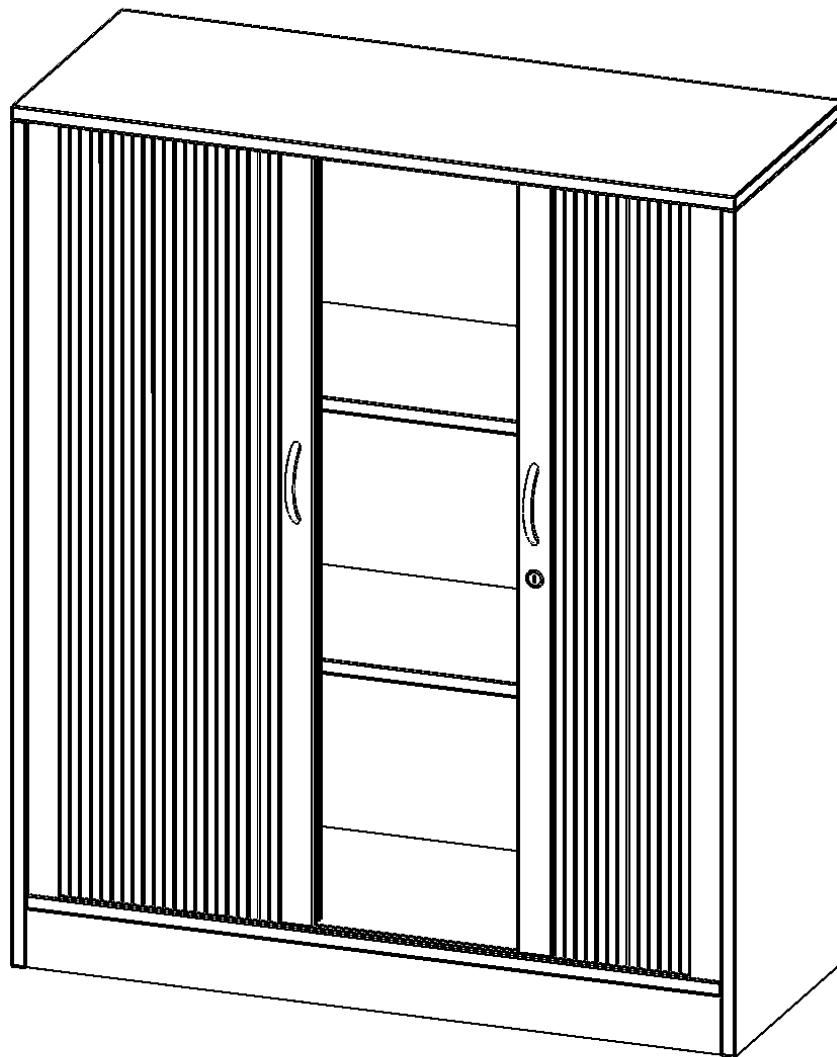

Artikelnummer	Q3Q	
Breite / Höhe / Tiefe	1000 mm / 1180 mm / 400 mm	39.4" / 46.5" / 15.7"
Ordnerhöhen	3	
Einlegeböden	2	
Fächer	3	
Montageart	Freistehend	
Einsatzbereich	Grundschule, Weiterführende Schule, Büro und Objekt, Konferenzraum	
Material	Melaminplatte	
Bauart	Abschließbar, Untermodul	
Produktlinie	evo180	

Möbelwerk Niesky GmbH
Neuhofer Straße 4-6
02906 Niesky
Deutschland

T +49 3588 2537-0
F +49 3588 2537-30
E info@moebelwerk-niesky.de
www.moebelwerk-niesky.de

© Copyright by Möbelwerk Niesky GmbH

08.10.2024
Seite 2/2