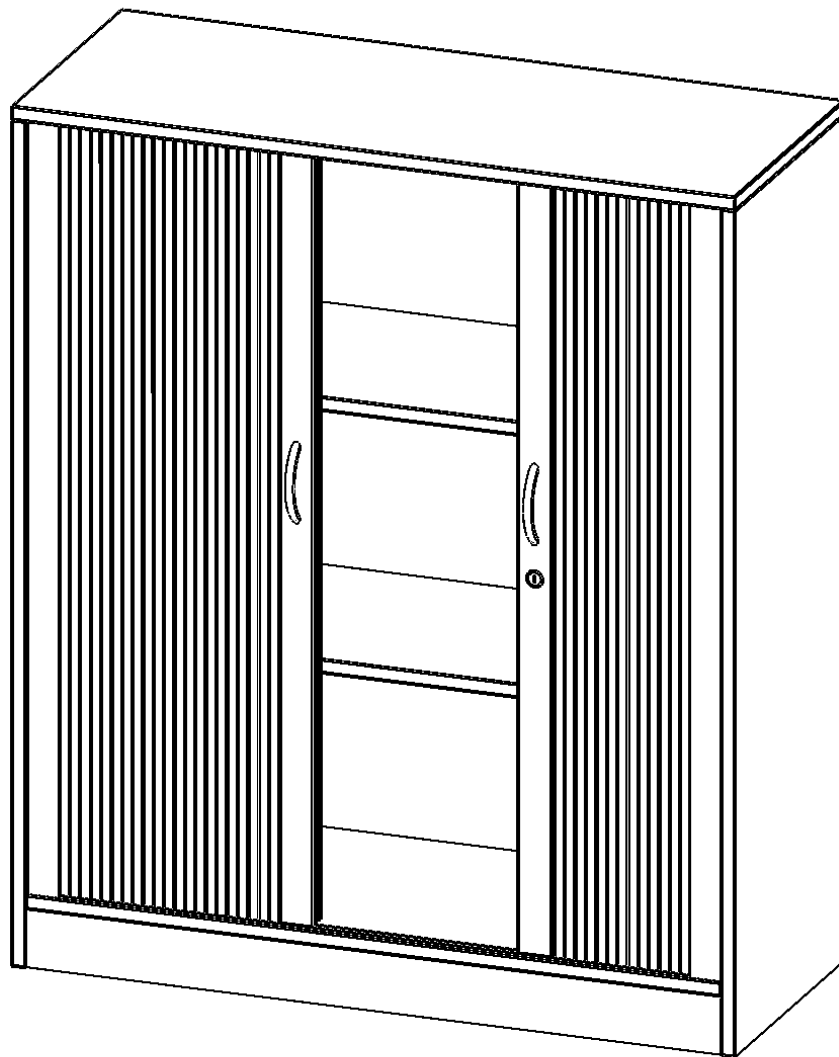

### PRODUKTBESCHREIBUNG

Die evo180 Rollo Schränke in verschiedenen Höhen und Breiten sind ein Kernstück unseres evo180 Schrankwandprogrammes. Die Rückwand ist als Sichtrückwand ausgeführt, dementsprechend eignen sich alle evo180 Einzelschränke oder Schrankwände auch als Raumteiler. Der Schrank ist mit einem praktischen Querrollladen ausgestattet. Der abschließbare Rollladen verschwindet verdeckt seitlich im Schrank. Dank in Deckel und Boden eingetretener Führungsschiene läuft er besonders leicht. Die Farbe des Rollos ist silber (RAL 9006, Weißaluminium). Abschließbar ist der Rollo Schrank mittels Druckschloss.

Alle Rollo Schränke werden aus melaminharzbeschichteter E1 Feinspanplatte gefertigt, die FSC zertifiziert und formaldehydfrei sind. Als Kanten verwenden wir besonders robuste 2 mm starke ABS Kanten, die unter hoher Temperatur fest verleimt werden. Bitte wählen Sie Ihr Wunschdekor aus unserer Dekorpalette aus. Die Einlegeböden sind im Raster von 32 mm verstellbar. Unsere hochwertigen Bodenträger verfügen über einen "Ausziehstop", so wird verhindert, dass Böden mit Inhalt darauf aus dem Regal oder Schrank rutschen können.

### EIGENSCHAFTEN

- Schrank mit Rollo, 3 Ordnerhöhen
- abschließbar mittels Druckschloss
- Sichtrückwand
- Höhe 118 cm für Standard Ordner
- wird mit Unterschrank verschraubt

### Zubehör

Freistehend

Artikelnummer	Q3Q	
Breite / Höhe / Tiefe	1000 mm / 1180 mm / 400 mm	39.4" / 46.5" / 15.7"
Ordnerhöhen	3	
Einlegeböden	2	
Fächer	3	
Montageart	Freistehend	
Einsatzbereich	Grundschule, Weiterführende Schule, Büro und Objekt, Konferenzraum	
Material	Melaminplatte	
Bauart	Abschließbar, Untermodul	
Produktlinie	evo180	