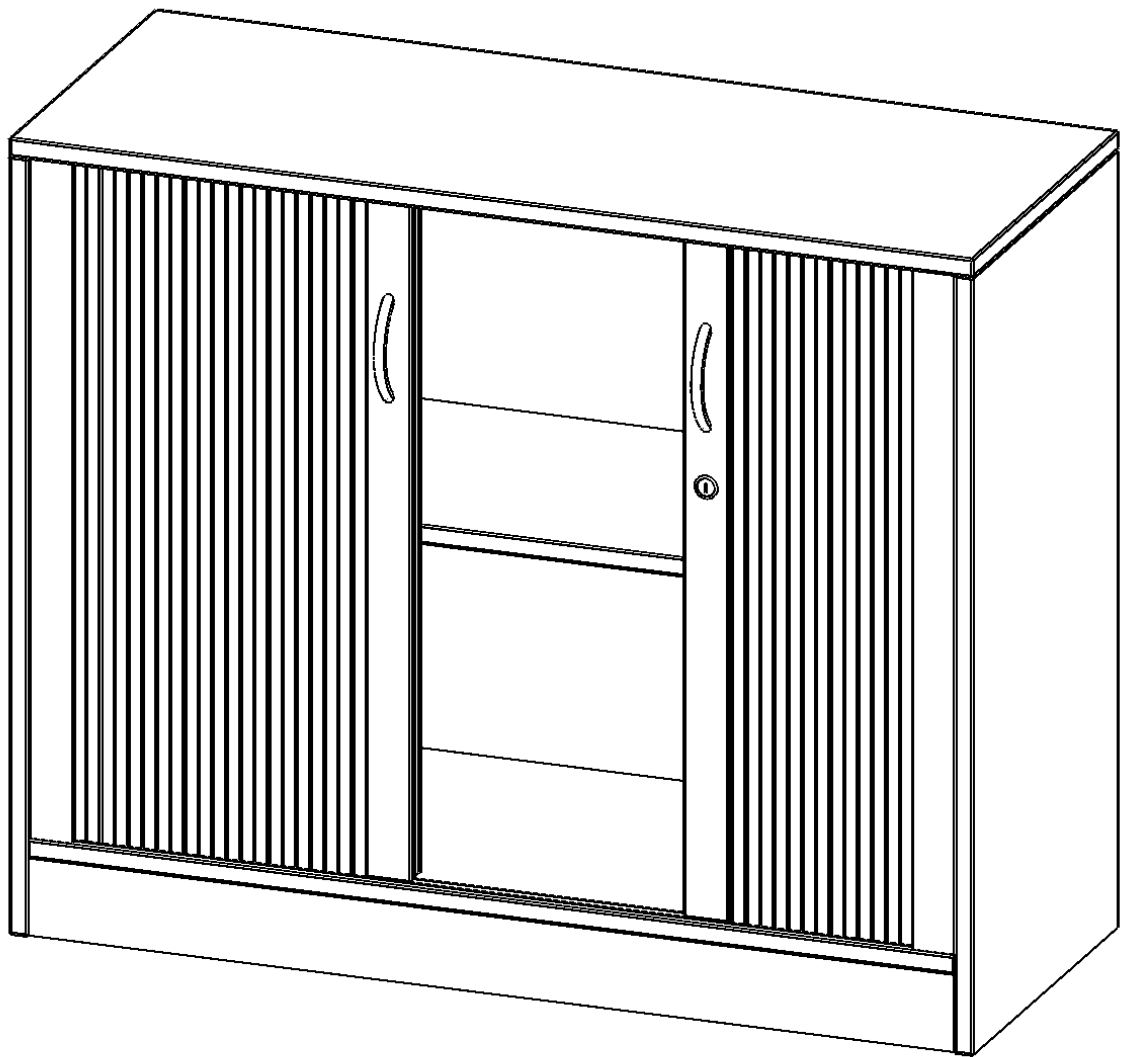

SCHRANK MIT ROLLO, 2 ORDNERHÖHEN - SERIE EVO180

GESAMTHÖHE 82 CM, QUERROLLADEN, ABSCHLIESSBAR, MIT SOCKEL (81 MM)

PRODUKTBESCHREIBUNG

Die evo180 Rollo Schränke in verschiedenen Höhen und Breiten sind ein Kernstück unseres evo180 Schrankwandprogrammes. Die Rückwand ist als Sichtrückwand ausgeführt, dementsprechend eignen sich alle evo180 Einzelschränke oder Schrankwände auch als Raumteiler. Der Schrank ist mit einem praktischen Querrollladen ausgestattet. Der abschließbare Rollladen verschwindet verdeckt seitlich im Schrank. Dank in Deckel und Boden eingetuteter Führungsschiene läuft er besonders leicht. Die Farbe des Rollos ist silber (RAL 9006, Weißaluminium). Abschließbar ist der Rollo Schrank mittels Druckschloss.

Alle Rollo Schränke werden aus melaminharzbeschichteter E1 Feinspanplatte gefertigt, die FSC zertifiziert und formaldehydfrei sind. Als Kanten verwenden wir besonders robuste 2 mm starke ABS Kanten, die unter hoher Temperatur fest verleimt werden. Bitte wählen Sie Ihr Wunschdekor aus unserer Dekorpalette aus. Die Einlegeböden sind im Raster von 32 mm verstellbar. Unsere hochwertigen Bodenträger verfügen über einen "Ausziehstop", so wird verhindert, dass Böden mit Inhalt darauf aus dem Regal oder Schrank rutschen können.

Konfigurieren Sie Ihren Wunsch Rollo Schrank indem Sie bei den angebotenen Varianten Ihre Auswahl treffen.

EIGENSCHAFTEN

- Schrank mit Rollo, 2 Ordnerhöhen
- abschließbar mittels Druckschloss
- Sichtrückwand
- Höhe 82 cm für Standard Ordner
- wird mit Unterschrank verschraubt

Zubehör

Freistehend

Artikelnummer	Q2Q	
Breite / Höhe / Tiefe	1000 mm / 820 mm / 400 mm	39.4" / 32.3" / 15.7"
Ordnerhöhen	2	
Einlegeböden	1	
Fächer	2	
Montageart	Freistehend	
Einsatzbereich	Grundschule, Weiterführende Schule, Büro und Objekt, Konferenzraum	
Material	Melaminplatte	
Bauart	Abschließbar, Untermodul	
Produktlinie	evo180	