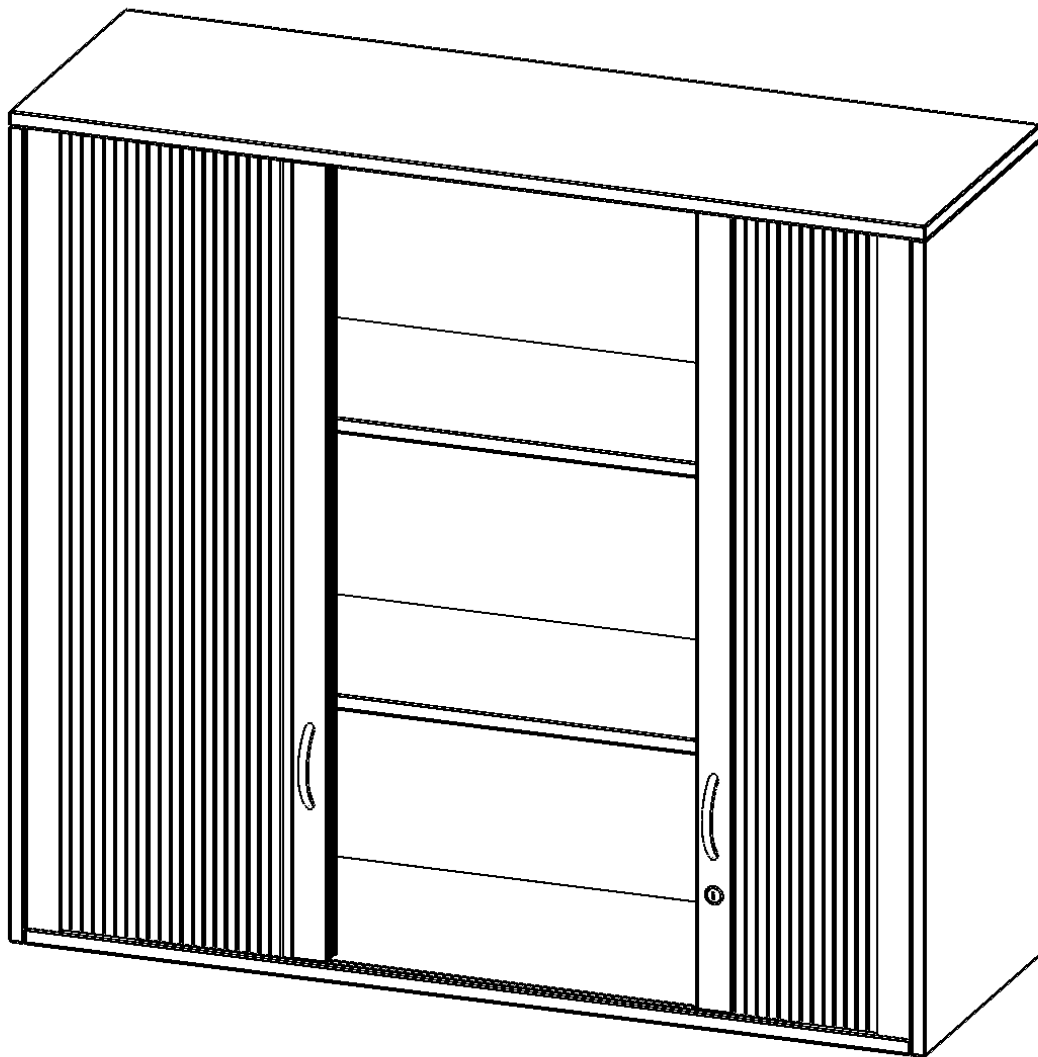

Artikelnummer	Q1203AQ	
Breite / Höhe / Tiefe	1200 mm / 1080 mm / 400 mm	47.2" / 42.5" / 15.7"
Ordnerhöhen	3	
Einlegeböden	4	
Fächer	6	
Montageart	Freistehend	
Einsatzbereich	Grundschule, Weiterführende Schule, Büro und Objekt, Konferenzraum	
Material	Melaminplatte	
Bauart	Abschließbar, Aufsatzmodul	
Produktlinie	evo180	

Möbelwerk Niesky GmbH
Neuhofer Straße 4-6
02906 Niesky
Deutschland

T +49 3588 2537-0
F +49 3588 2537-30
E info@moebelwerk-niesky.de
www.moebelwerk-niesky.de

© Copyright by Möbelwerk Niesky GmbH

08.10.2024
Seite 2/2