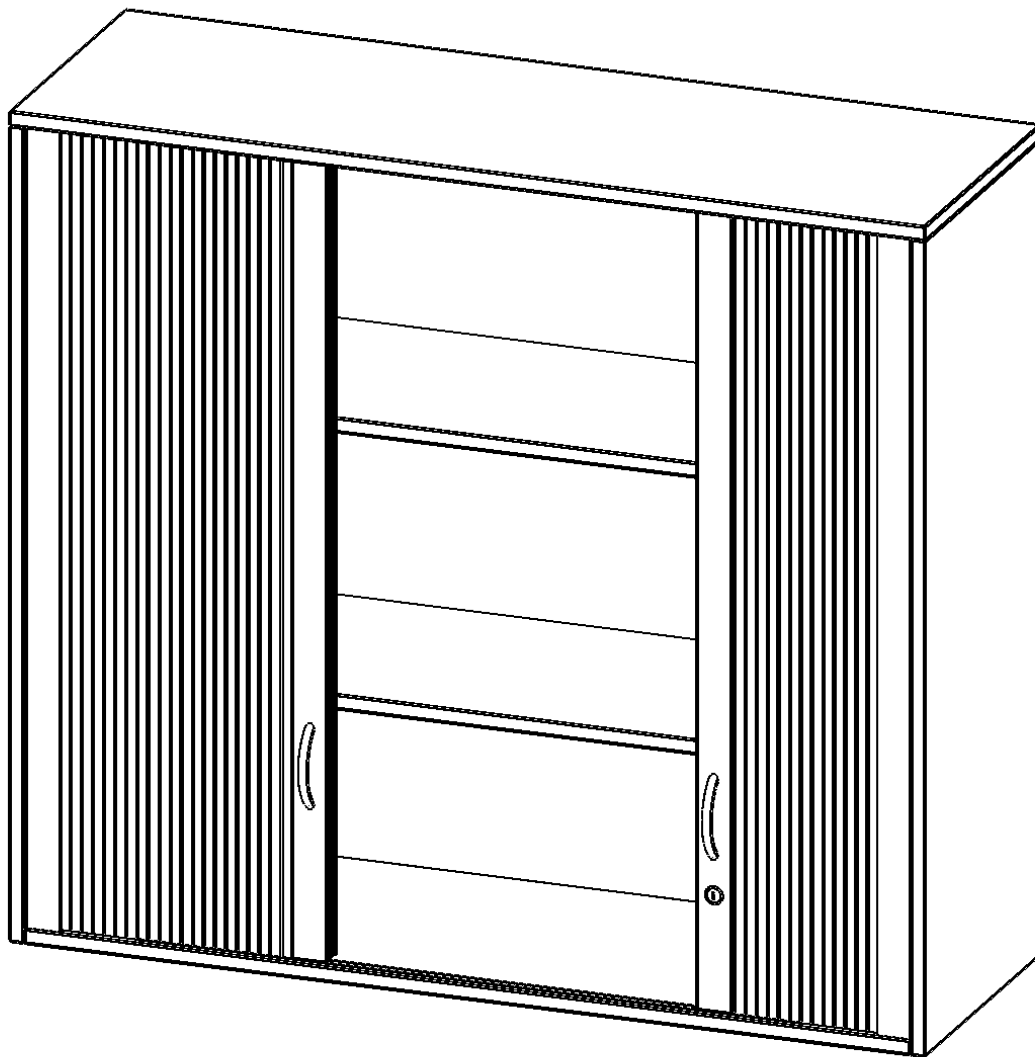

Artikelnummer	Q1203AQ	
Breite / Höhe / Tiefe	1200 mm / 1080 mm / 400 mm	47.2" / 42.5" / 15.7"
Ordnerhöhen	3	
Einlegeböden	4	
Fächer	6	
Montageart	Freistehend	
Einsatzbereich	Grundschule, Weiterführende Schule, Büro und Objekt, Konferenzraum	
Material	Melaminplatte	
Bauart	Abschließbar, Aufsatzmodul	
Produktlinie	evo180	

Möbelwerk Niesky GmbH
Neuhofer Straße 4-6
02906 Niesky
Deutschland

T +49 3588 2537-0
F +49 3588 2537-30
E info@moebelwerk-niesky.de
www.moebelwerk-niesky.de

© Copyright by Möbelwerk Niesky GmbH

08.10.2024
Seite 2/2