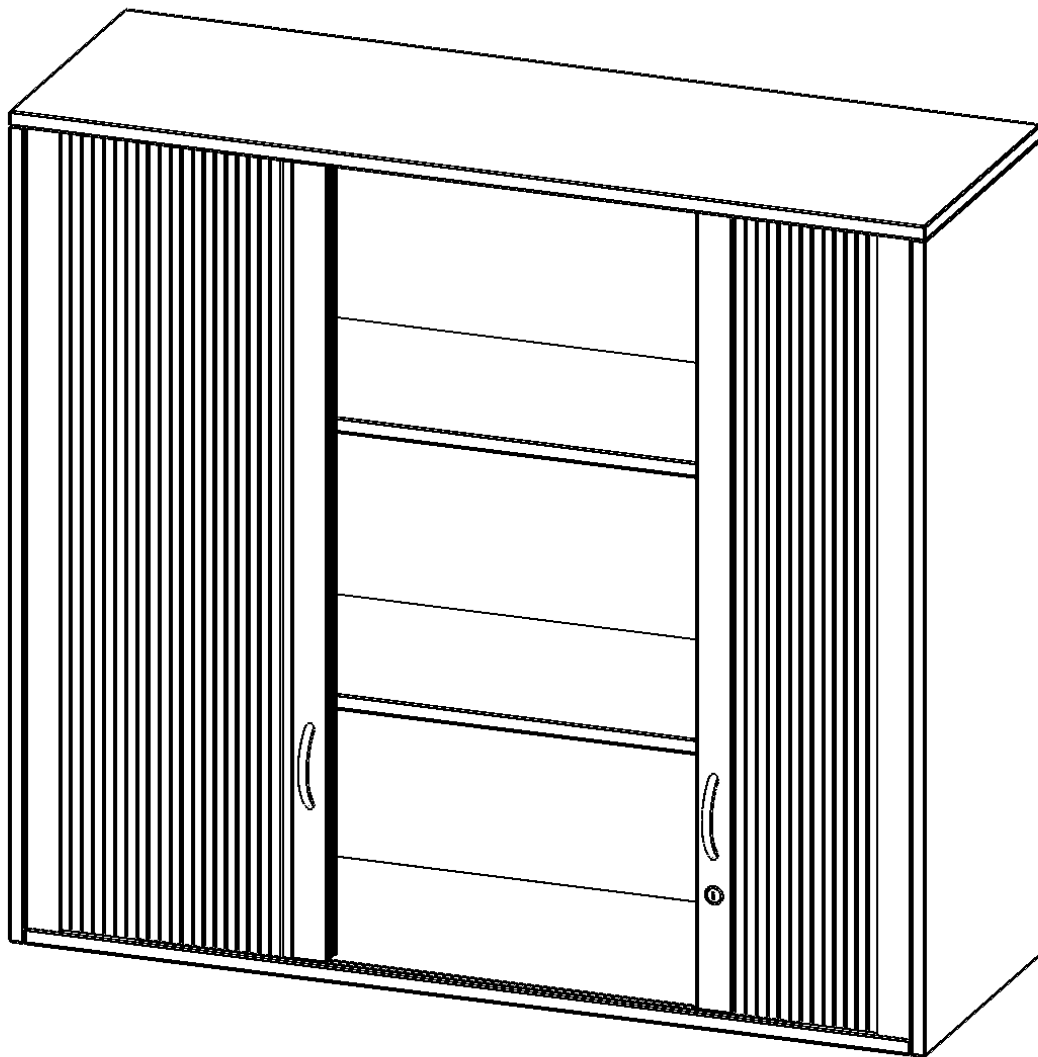

### PRODUKTBESCHREIBUNG

Rollo Aufsatzschränke werden als Ergänzung zu unseren Basis Schränken angeboten und bei Lieferung optional durch unser Team mit dem jeweiligen Unterschrank fest verschraubt. Die Rückwand ist als Sichrückwand ausgeführt, dementsprechend eignen sich alle evo180 Einzelschränke oder Schrankwände auch als Raumteiler. Der Rollo Aufsatzschrank ist mit einem praktischen Querrollladen ausgestattet. Der abschließbare Rollladen verschwindet verdeckt seitlich im Schrank. Dank in Deckel und Boden eingenuiteter Führungsschiene läuft er besonders leicht. Die Farbe des Rollos ist silber (RAL 9006, Weißaluminium). Abschließbar ist der Rollo Aufsatzschrank mittels Druckschloss.

Alle Rollo Aufsatzschränke werden aus melaminharzbeschichteter E1 Feinspanplatte gefertigt, die FSC zertifiziert und formaldehydfrei sind. Als Kanten verwenden wir besonders robuste 2 mm starke ABS Kanten, die unter hoher Temperatur fest verleimt werden. Bitte wählen Sie Ihr Wunschdekor aus unserer Dekorpalette aus. Die Einlegeböden sind im Raster von 32 mm verstellbar. Unsere hochwertigen Bodenträger verfügen über einen "Ausziehstop", so wird verhindert, dass Böden mit Inhalt darauf aus dem Regal oder Schrank rutschen können. Die Türen lassen sich dank 270° öffnender Scharniere an den Korpus anlegen. Sie sind mit einem Schloss verschließbar. An den Türen befindet sich eine Staublippe.

### EIGENSCHAFTEN

- Aufsatz mit Rollo, 3 Ordnerhöhen
- abschließbar mittels Druckschloss
- mit Mittelwand, Sichrückwand
- Höhe 108 cm für Standard Ordner
- wird mit Unterschrank verschraubt

### Zubehör

Freistehend

Artikelnummer	Q1203AQ	
Breite / Höhe / Tiefe	1200 mm / 1080 mm / 400 mm	47.2" / 42.5" / 15.7"
Ordnerhöhen	3	
Einlegeböden	4	
Fächer	6	
Montageart	Freistehend	
Einsatzbereich	Grundschule, Weiterführende Schule, Büro und Objekt, Konferenzraum	
Material	Melaminplatte	
Bauart	Abschließbar, Aufsatzmodul	
Produktlinie	evo180	