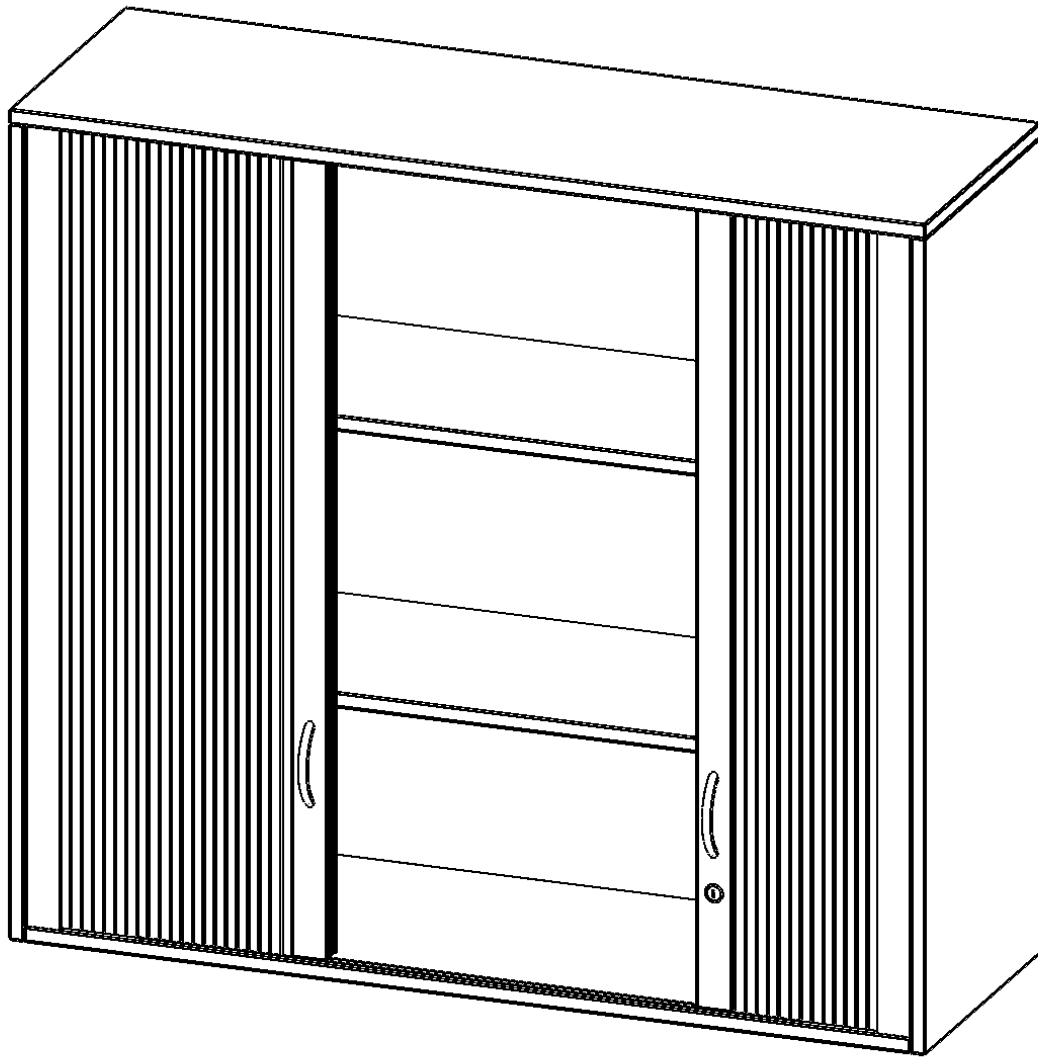

### PRODUKTBESCHREIBUNG

Rollo Aufsatzschränke werden als Ergänzung zu unseren Basis Schränken angeboten und bei Lieferung optional durch unser Team mit dem jeweiligen Unterschrank fest verschraubt. Die Rückwand ist als Sichtrückwand ausgeführt, dementsprechend eignen sich alle evo180 Einzelschränke oder Schrankwände auch als Raumteiler. Der Rollo Aufsatzschrank ist mit einem praktischen Querrollladen ausgestattet. Der abschließbare Rollladen verschwindet verdeckt seitlich im Schrank. Dank in Deckel und Boden eingenuiteter Führungsschiene läuft er besonders leicht. Die Farbe des Rollos ist Silber (RAL 9006, Weißaluminium). Abschließbar ist der Rollo Aufsatzschrank mittels Druckschloss.

Alle Rollo Aufsatzschränke werden aus melaminharzbeschichteter E1 Feinspanplatte gefertigt, die FSC zertifiziert und formaldehydfrei sind. Als Kanten verwenden wir besonders robuste 2 mm starke ABS Kanten, die unter hoher Temperatur fest verleimt werden. Bitte wählen Sie Ihr Wunschdekor aus unserer Dekorpalette aus. Die Einlegeböden sind im Raster von 32 mm verstellbar. Unsere hochwertigen Bodenträger verfügen über einen "Ausziehstop", so wird verhindert, dass Böden mit Inhalt darauf aus dem Regal oder Schrank rutschen können. Die Türen lassen sich dank 270° öffnender Scharniere an den Korpus anlegen. Sie sind mit einem Schloss verschließbar. An den Türen befindet sich eine Staublippe.

### EIGENSCHAFTEN

- Aufsatz mit Rollo, 3 Ordnerhöhen
- abschließbar mittels Druckschloss
- mit Mittelwand, Sichtrückwand
- Höhe 108 cm für Standard Ordner
- wird mit Unterschrank verschraubt

### Zubehör

Freistehend

Artikelnummer	Q1203AQ	
Breite / Höhe / Tiefe	1200 mm / 1080 mm / 400 mm	47.2" / 42.5" / 15.7"
Ordnerhöhen	3	
Einlegeböden	4	
Fächer	6	
Montageart	Freistehend	
Einsatzbereich	Grundschule, Weiterführende Schule, Büro und Objekt, Konferenzraum	
Material	Melaminplatte	
Bauart	Abschließbar, Aufsatzmodul	
Produktlinie	evo180	