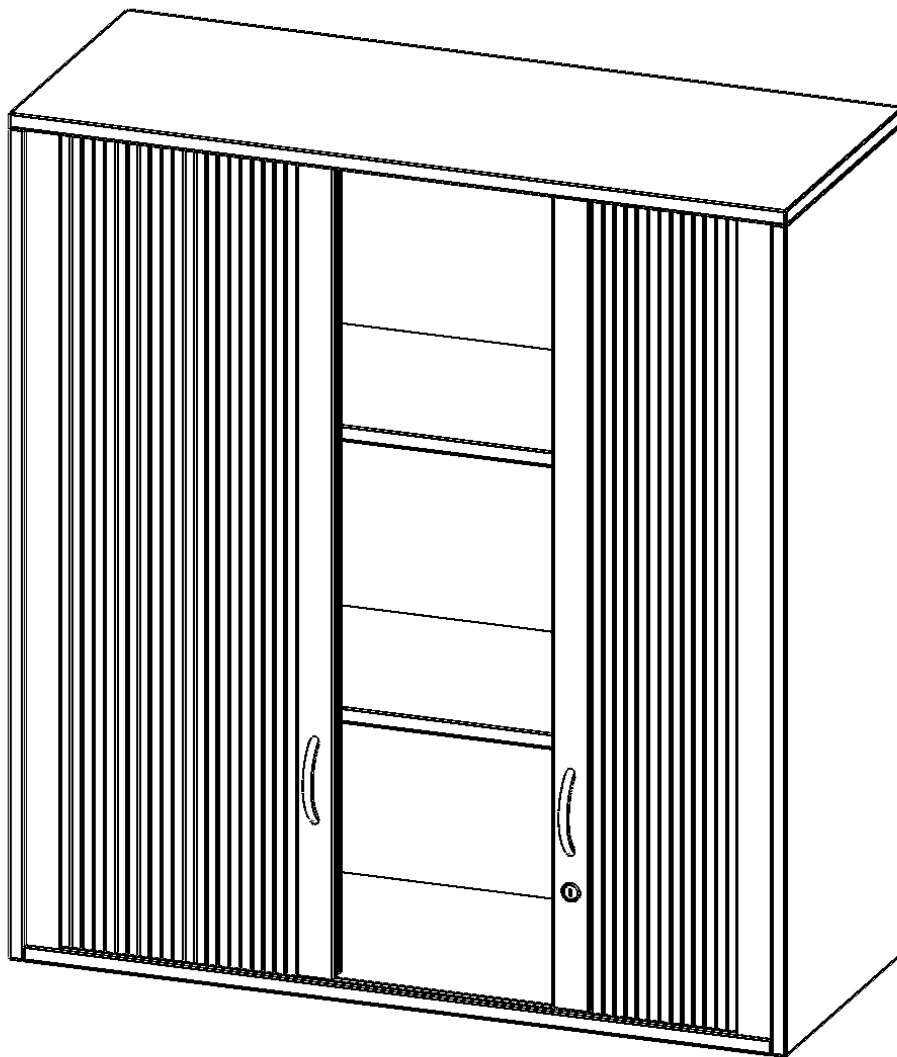

Q1003AQ

PRODUKTDATENBLATT
WWW.MOEBELWERK-NIESKY.DE

AUFSATZSCHRANK MIT ROLLO, 3 ORDNERHÖHEN - SERIE EVO180

BREITE 100 CM, GESAMTHÖHE 108 CM, QUERROLLADEN, ABSCHLIESSBAR

PRODUKTBESCHREIBUNG

Rollo Aufsatzschränke werden als Ergänzung zu unseren Basis Schränken angeboten und bei Lieferung optional durch unser Team mit dem jeweiligen Unterschrank fest verschraubt. Die Rückwand ist als Sichtrückwand ausgeführt, dementsprechend eignen sich alle evo180 Einzelschränke oder Schrankwände auch als Raumteiler. Der Rollo Aufsatzschrank ist mit einem praktischen Querrollladen ausgestattet. Der abschließbare Rollladen verschwindet verdeckt seitlich im Schrank. Dank in Deckel und Boden eingenuiteter Führungsschiene läuft er besonders leicht. Die Farbe des Rollos ist Silber (RAL 9006, Weißaluminium). Abschließbar ist der Rollo Aufsatzschrank mittels Druckschloss.

EIGENSCHAFTEN

- Aufsatz mit Rollo, 3 Ordnerhöhen
- abschließbar mittels Druckschloss
- Sichtrückwand
- Höhe 108 cm für Standard Ordner
- wird mit Unterschrank verschraubt

Zubehör

Freistehend

Artikelnummer	Q1003AQ	
Breite / Höhe / Tiefe	1000 mm / 1080 mm / 400 mm	39.4" / 42.5" / 15.7"
Ordnerhöhen	3	
Einlegeböden	2	
Fächer	3	
Montageart	Freistehend	
Einsatzbereich	Grundschule, Weiterführende Schule, Büro und Objekt, Konferenzraum	
Material	Melaminplatte	
Bauart	Abschließbar, Aufsatzmodul	
Produktlinie	evo180	