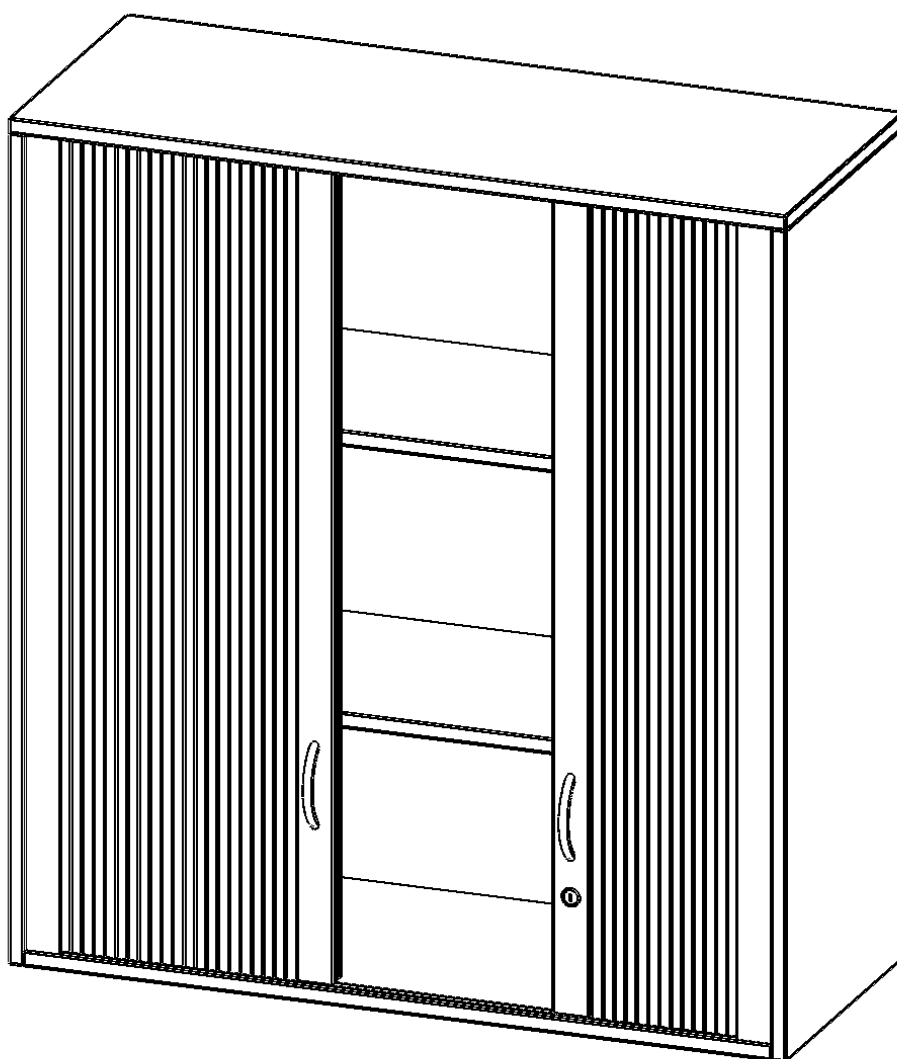

Q1003AQ

PRODUKTDATENBLATT
WWW.MOEBELWERK-NIESKY.DE

AUFSATZSCHRANK MIT ROLLO, 3 ORDNERHÖHEN - SERIE EVO180

BREITE 100 CM, GESAMTHÖHE 108 CM, QUERROLLADEN, ABSCHLIESSBAR

PRODUKTBESCHREIBUNG

Rollo Aufsatzschränke werden als Ergänzung zu unseren Basis Schränken angeboten und bei Lieferung optional durch unser Team mit dem jeweiligen Unterschrank fest verschraubt. Die Rückwand ist als Sichtrückwand ausgeführt, dementsprechend eignen sich alle evo180 Einzelschränke oder Schrankwände auch als Raumteiler. Der Rollo Aufsatzschrank ist mit einem praktischen Querrollladen ausgestattet. Der abschließbare Rollladen verschwindet verdeckt seitlich im Schrank. Dank in Deckel und Boden eingenuiteter Führungsschiene läuft er besonders leicht. Die Farbe des Rollos ist Silber (RAL 9006, Weißaluminium). Abschließbar ist der Rollo Aufsatzschrank mittels Druckschloss.

EIGENSCHAFTEN

- Aufsatz mit Rollo, 3 Ordnerhöhen
- abschließbar mittels Druckschloss
- Sichtrückwand
- Höhe 108 cm für Standard Ordner
- wird mit Unterschrank verschraubt

Zubehör

Freistehend

Artikelnummer	Q1003AQ	
Breite / Höhe / Tiefe	1000 mm / 1080 mm / 400 mm	39.4" / 42.5" / 15.7"
Ordnerhöhen	3	
Einlegeböden	2	
Fächer	3	
Montageart	Freistehend	
Einsatzbereich	Grundschule, Weiterführende Schule, Büro und Objekt, Konferenzraum	
Material	Melaminplatte	
Bauart	Abschließbar, Aufsatzmodul	
Produktlinie	evo180	